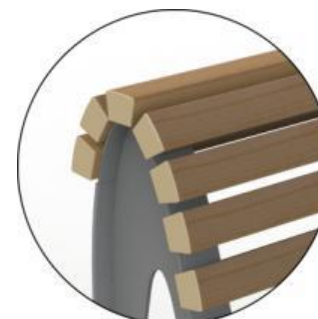

Matériaux

Pieds : Acier S235

Lattes : Bois (Moabi ou Robinier), ECOTECK Coriandre ou Havane (Composite élaboré à partir de fibres de lin et de polymère) ou Acier.

Visserie : Acier Inoxydable A2

Finition

Acier : Sablage SA2.5, Protection par métallisation au fil de zinc-alu 60 à 80 microns, Revêtement poudre polyester thermodurcissable 60 à 80 microns.

Tous nos produits sont des modèles déposés à l'INPI

Option
accoudoirs

Lattes Acier

Lattes Ecoteck

Lattes Bois

Paseo

Fauteuils et Bancs droits 1, 2, 3 et 5 places - Bois, ECOTECK, Inox

square
Lamarquedutemps

TEMPS
DE LA NATURE

Dimensions (mm)

	H1 (mm)	H2	L1	L2	a1	a2	a3	a4	Poids (kg)
Fauteuil	750	412	700	758	616	577			36
Banc 2 places	750	412	1400	758	1316	577			53
Banc 3 places	750	412	1800	758	1716	577			65
Banc 5 places	750	412	280	758	2716	577	1376	1340	95