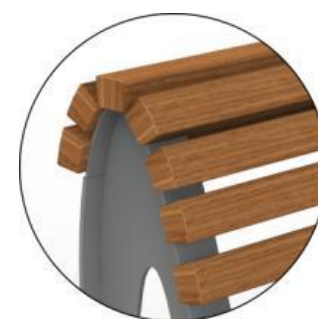

Matériaux

Pieds : Acier S235

Lattes : Bois (Moabi ou Robinier), ECOTECK Coriandre ou Havane (Composite élaboré à partir de fibres de lin et de polymère) ou Acier.

Visserie : Acier Inoxydable A2

Finition

Acier : Sablage SA2.5, Protection par métallisation au fil de zinc-alu 60 à 80 microns, Revêtement poudre polyester thermodurcissable 60 à 80 microns.

Tous nos produits sont des modèles déposés à l'INPI

Option
accoudoirs

Lattes Acier

Lattes Ecoteck

Lattes Bois

Paseo

Fauteuils et Bancs droits 1, 2, 3 et 5 places - Bois, ECOTECK, Inox

square
Lamarquedutemps

TEMPS
DE LA NATURE

Dimensions (mm)

	H1 (mm)	H2	L1	L2	a1	a2	a3	a4	Poids (kg)
Fauteuil	750	412	700	758	616	577			36
Banc 2 places	750	412	1400	758	1316	577			53
Banc 3 places	750	412	1800	758	1716	577			65
Banc 5 places	750	412	280	758	2716	577	1376	1340	95