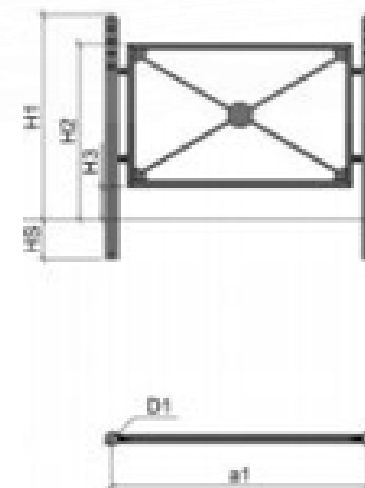

Option:

Amovibilité par Bloc Express avec clé triangle de 11 mm et Manchon

Mise en œuvre:

Ø du carottage profondeur

9 cm

25 cm

Dimensions:	H1 (mm)	H2	H3	Hs	D1	a1	Poids (kg)
-------------	---------	----	----	----	----	----	------------

Barrière Croix sur Potelets G6 Hs 110	1100	859	159	200	60	1260	32
---------------------------------------	------	-----	-----	-----	----	------	----

Références:

Barrière Croix sur Potelets G6 Hs 110	886 228H - 886 207
---------------------------------------	--------------------