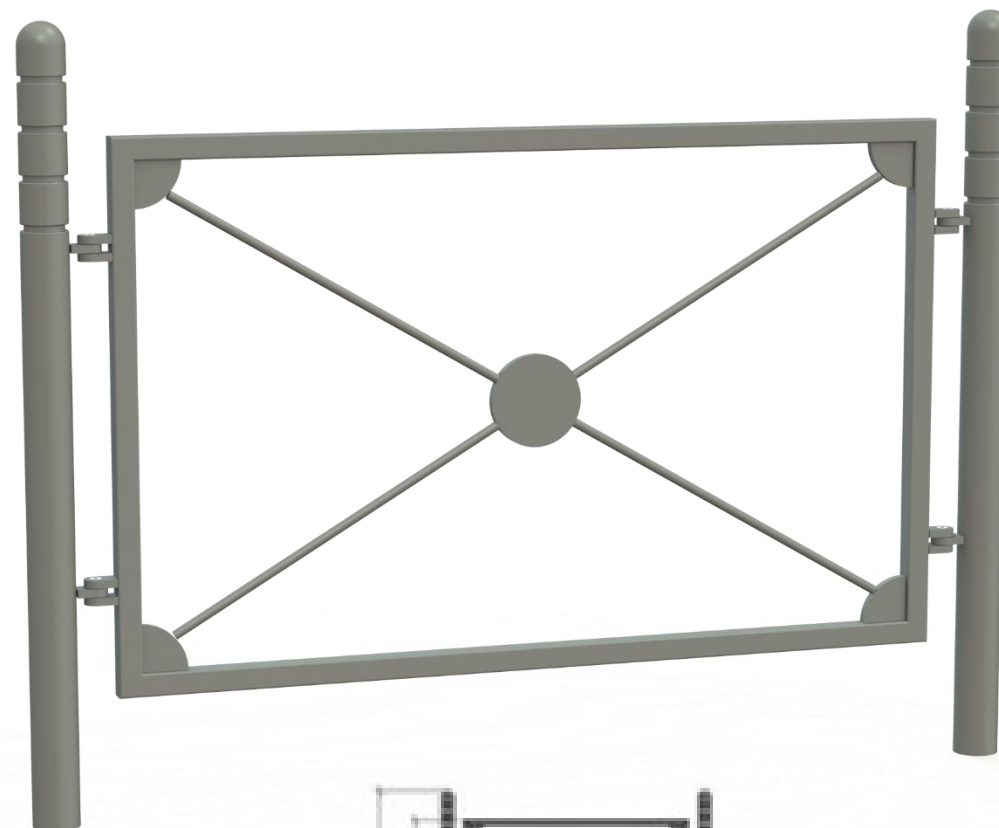

Gigogne

Barrière Croix sur potelets G6

square

par **sobat**

**Fabrication
Française**

Descriptif:

Potelets cylindriques (tête ornée de 4 rainures et surmontée d'une demi sphère) supportant un panneau avec cadre de section carrée

Option:

Amovibilité par Bloc Express avec clé triangle de 11 mm et Manchon

Mise en œuvre:

Ø du carottage profondeur

9 cm

25 cm

Dimensions:	H1 (mm)	H2	H3	Hs	D1	a1	Poids (kg)
-------------	---------	----	----	----	----	----	------------

Barrière Croix sur Potelets G6 Hs 110	1100	859	159	200	60	1260	32
---------------------------------------	------	-----	-----	-----	----	------	----

Références:

Barrière Croix sur Potelets G6 Hs 110	886 228H - 886 207
---------------------------------------	--------------------