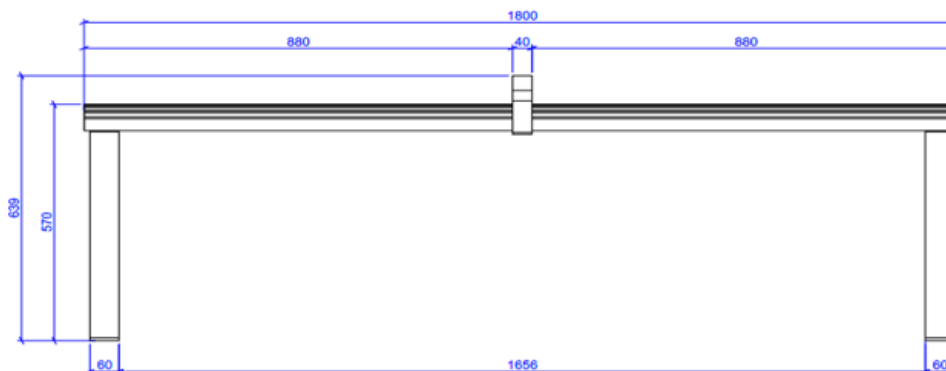

### Mise en Œuvre :

Scellement par tiges de Ø12 mm non fournies

Banquette Sénior 2pl / 180cm