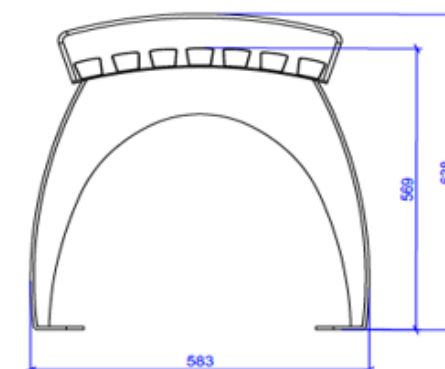

### Descriptif :

Banquette Sénior, équipés de 7 lattes bois fixées sur 2 piétements métalliques. Accoudoirs central.  
**Hauteur d'assise 57cm** pour une accessibilité sénior.

### Mise en Œuvre :

Scellement par tiges de Ø12 mm non fournies

Banquette Sénior 2pl / 180cm