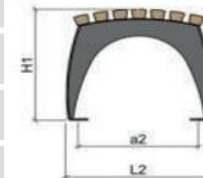

Paseo Bois

Banquette

square

par **sobat**

**Fabrication
Française**

Descriptif :

Banquette PASEO équipée de 7 lattes sur 2 ou 3 piétements métalliques suivant la longueur

Matériaux :

Bois : Brut ou Saturateur Acrylique - 1 couche de fond - 1 couche de finition

Mise en œuvre :

Scellement par 4 ou 6 tiges Ø12mm non fournies

Banquette 1pl

Banquette 3pl

Références :

Dimensions:	L1 (mm)	L2	H1	a1	a2	a3	a4	Poids (kg)	Moabi Brut	Moabi Saturé
Banquette 1pl	700	484	440	616	400			20	A0006920	A0006921
Banquette 2pl	1400	484	440	1316	400			30	885 109B	885 109
Banquette 3pl	1800	484	440	1716	400			35	885 122B	885122
Banquette 5pl	2800	484	440	2716	400	1340	1376	50	885 123B	885123