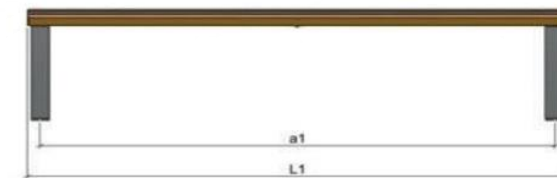

Paseo Bois

Banquette

square

par **sobat**

**Fabrication
Française**

Descriptif :

Banquette PASEO équipée de 7 lattes sur 2 ou 3 piétements métalliques suivant la longueur

Matériaux :

Bois : Brut ou Saturateur Acrylique - 1 couche de fond - 1 couche de finition

Mise en œuvre :

Scellement par 4 ou 6 tiges Ø12mm non fournies

Banquette 1pl

Banquette 3pl

Références :

Dimensions:	L1 (mm)	L2	H1	a1	a2	a3	a4	Poids (kg)	Moabi Brut	Moabi Saturé
Banquette 1pl	700	484	440	616	400			20	A0006920	A0006921
Banquette 2pl	1400	484	440	1316	400			30	885 109B	885 109
Banquette 3pl	1800	484	440	1716	400			35	885 122B	885122
Banquette 5pl	2800	484	440	2716	400	1340	1376	50	885 123B	885123