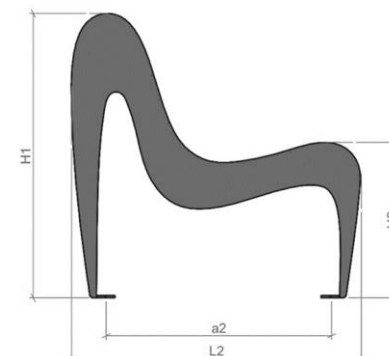

Paseo Evolution Acier

Banc Sénior

Square

par **Sobat**

**Fabrication
Française**

Descriptif :

Banc pour position d'assise droite, équipés de 18 lattes fixées sur 2 piétements métalliques avec flasques intégrant les lattes. 3 Accoudoirs. **Hauteur d'assise 57cm** pour une accessibilité sénior.

Mise en œuvre :

Scellement par 4 tiges Ø12mm, non fournies.

Dimensions:	L1 (mm)	L2	H1	H2	a1	a2	Poids (kg)
Banc 2pl	1800	766	840	570	1738	596	93

Référence : A0006954

Banc Sénior 2pl / 180cm

modèle protégé par le droit de la propriété intellectuelle. Toute utilisation sans autorisation préalable est interdite.