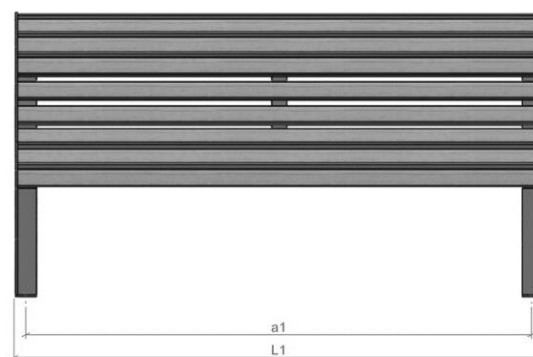

Paseo Evolution Acier

Banc Sénior

Square

par **Sobat**

**Fabrication
Française**

Descriptif :

Banc pour position d'assise droite, équipés de 18 lattes fixées sur 2 piétements métalliques avec flasques intégrant les lattes. 3 Accoudoirs. **Hauteur d'assise 57cm** pour une accessibilité sénior.

Mise en œuvre :

Scellement par 4 tiges Ø12mm, non fournies.

Dimensions:	L1 (mm)	L2	H1	H2	a1	a2	Poids (kg)
Banc 2pl	1800	766	840	570	1738	596	93

Référence : A0006954

Banc Sénior 2pl / 180cm

modèle protégé par le droit de la propriété intellectuelle. Toute utilisation sans autorisation préalable est interdite.