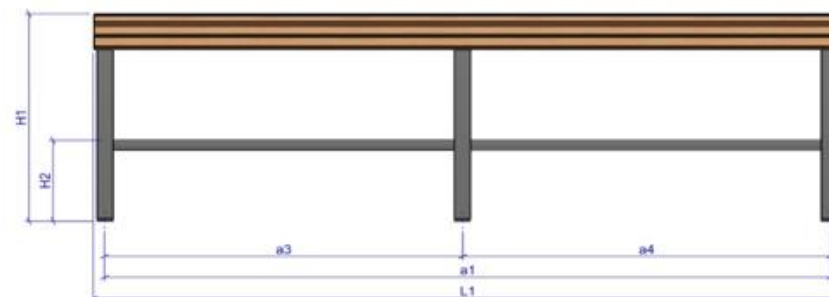

Paseo Evolution Ecoteck

Assise Perchée

Square

par **Sobat**

**Fabrication
Française**

Descriptif :

Assise position perchée, dit assis debout, équipée de 7 lattes sur 2 ou 3 piétements métalliques suivant la longueur, aux flasques intégrant les lattes Ecoteck.

Matériaux :

Pieds : Acier norme CE

Lattes : Ecoteck Havane ou Coriandre (à base de fibres de lin et de polymères)

Visserie : Acier Inoxydable

Finitions :

Acier : Sablage SA2.5, Protection par métallisation au fil de zinc-alu 60 à 80 microns, Revêtement poudre polyester thermodurcissable 60 à 80 microns, nuancier RAL au choix + Gris SQUARE

ECOTECK : Lait de protection

Mise en œuvre :

Scellement par 4 ou 6 tiges Ø12 mm non fournies

Références :

Dimensions :	L1 (mm)	L2	H1	H2	a1	a2	a3	a4	Poids (kg)	Références :	
										Havane	Coriandre
2 places	1400	518	890	347	1316	422			46	A0006961	A0006958
3 places	1800	518	890	347	1716	422			54	A0006962	A0006959
5 places	2800	518	890	347	2716	422	1340	1376	81	A0006963	A0006960