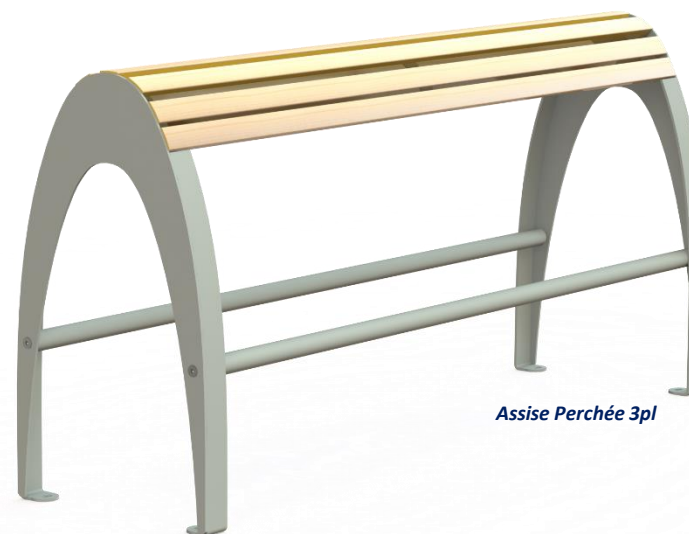

Paseo Evolution Ecoteck

Assise Perchée

Square

par **Sobat**

**Fabrication
Française**

Descriptif :

Assise position perchée, dit assis debout, équipée de 7 lattes sur 2 ou 3 piétements métalliques suivant la longueur, aux flasques intégrant les lattes Ecoteck.

Matériaux :

Pieds : Acier norme CE

Lattes : Ecoteck Havane ou Coriandre (à base de fibres de lin et de polymères)

Visserie : Acier Inoxydable

Finitions :

Acier : Sablage SA2.5, Protection par métallisation au fil de zinc-alu 60 à 80 microns, Revêtement poudre polyester thermodurcissable 60 à 80 microns, nuancier RAL au choix + Gris SQUARE

ECOTECK : Lait de protection

Mise en œuvre :

Scellement par 4 ou 6 tiges Ø12 mm non fournies

Références :

Dimensions :	L1 (mm)	L2	H1	H2	a1	a2	a3	a4	Poids (kg)	Références :	
										Havane	Coriandre
2 places	1400	518	890	347	1316	422			46	A0006961	A0006958
3 places	1800	518	890	347	1716	422			54	A0006962	A0006959
5 places	2800	518	890	347	2716	422	1340	1376	81	A0006963	A0006960