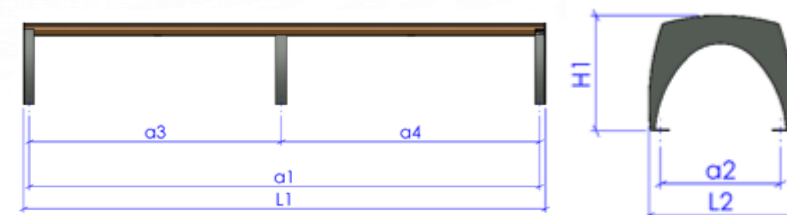

Paseo Evolution Ecoteck

Ensemble Piquenique

Square

par **Sobat**

Fabrication Française

Descriptif :

Ensemble PASEO composé d'une table équipée de 15 lattes, fixées sur 2 ou 3 piètements métalliques suivant longueurs, aux flasques intégrant les lattes Ecoteck. Ainsi que de 2 banquettes équipées de 7 lattes, fixées sur 2 ou 3 piètements métalliques suivant la longueur, aux flasques intégrant les lattes Ecoteck.

Matériaux :

Pieds : Acier norme CE

Lattes : Ecoteck Coriandre ou Havane (Composite élaboré à partir de fibres de lin et de polymère).

Visserie : Acier Inoxydable

Finitions :

Acier : Sablage SA2.5, protection par métallisation au fil de zinc-alu 60 à 80 microns, revêtement poudre polyester thermodurcissable 60 à 80 microns, nuancier RAL au choix + Gris SQUARE

Ecoteck : Lait de protection

Références :

	Havane	Coriandre
Ensemble 4pl	A0007026	A0007023
Ensemble 6pl	A0007027	A0007024
Ensemble 10pl	A0007025	A0007022

Dimensions :

	H1(mm)	L1	L2	a1	a2	a3	a4	Poids (kg)
Banquette 2pl	435	1410	545	1350	455			34
Banquette 3pl	435	1810	545	1750	455			40
Banquette 5pl	435	2810	545	2750	455	1340	1376	60
Table 4pl	730	920	1465	230	1255			73
Table 6pl	735	920	1865	230	1655			84
Table 10pl	735	920	2865	230	2655	1300	1265	128

modèle protégé par le droit de la propriété intellectuelle. Toute utilisation sans autorisation préalable est interdite.

Banquette