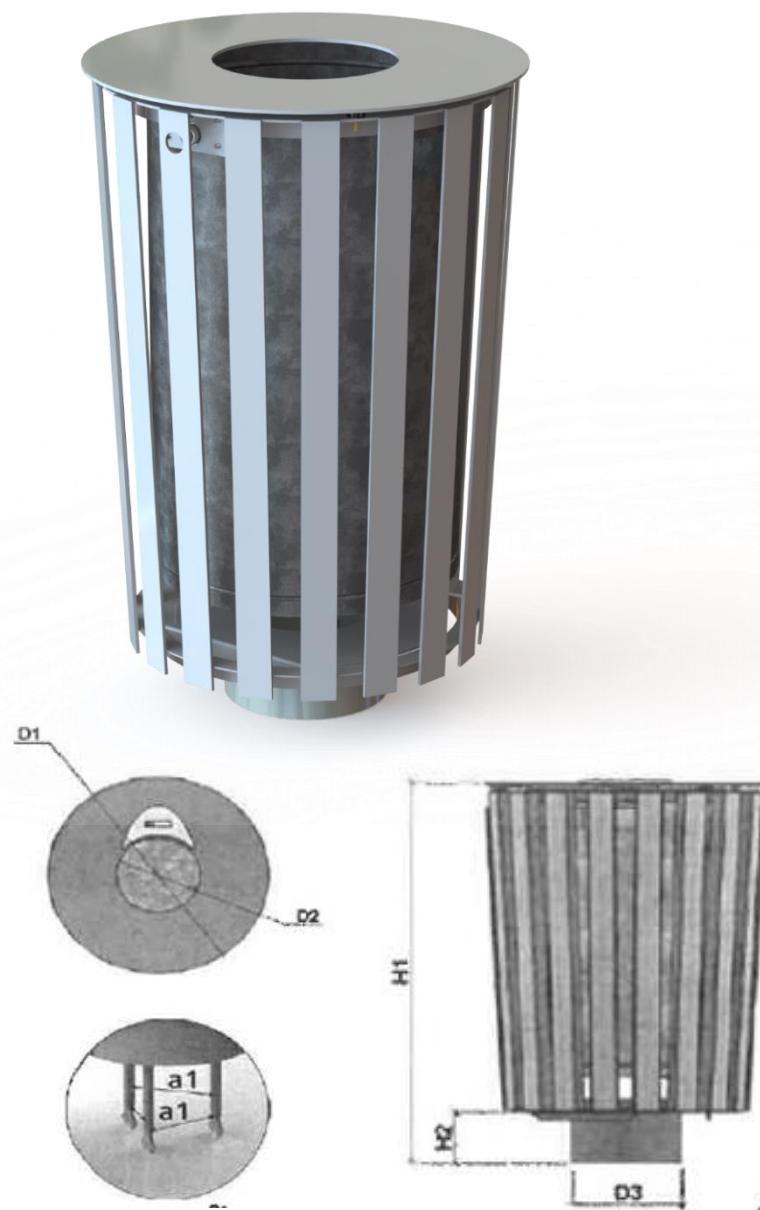

Steel Paseo

Corbeille

square

par **Sobat**

**Fabrication
Française**

Descriptif:

Corps cylindro-conique formé par l'assemblage de lames acier reposant sur un pied de diamètre inférieur. Fermeture par clé triangulaire de 11.

Matériaux:

Structure et Lattes : Acier

Bac intérieur: Acier Galvanisé

Réservoir Cendrier: Inox

Finition:

Acier : sablage SA 2,5, protection par métallisation au zinc 80 microns, revêtement poudre polyester thermodurcissable 80 microns, nuancier RAL au choix + gris SQUARE.

Mise en Œuvre:

Scellement par 3 tiges Diam 12 / 200 mm

Dimensions:	H1 (mm)	H2	D1	D2	D3	a1	Poids (kg)
Corbeille 65L	760	100	500	190	193	100	40

Capacité Corbeille: 65 litres

Capacité Cendrier de la Corbeille Cendrier: 1 litre

Références: Acier

Corbeille 885 110A

Corbeille - Cendrier 885 099A

Option Cendrier

Nous nous réservons le droit de modifier nos produits sans préavis. Tous nos produits sont des modèles déposés à l'INPI