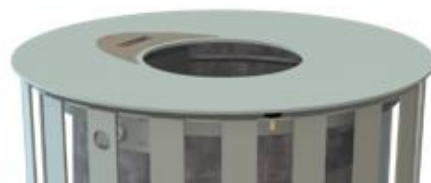

Steel Paseo

Corbeille

square

par **Sobat**

**Fabrication
Française**

Descriptif:

Corps cylindro-conique formé par l'assemblage de lames acier reposant sur un pied de diamètre inférieur. Fermeture par clé triangulaire de 11.

Matériaux:

Structure et Lattes : Acier

Bac intérieur: Acier Galvanisé

Réservoir Cendrier: Inox

Finition:

Acier : sablage SA 2,5, protection par métallisation au zinc 80 microns, revêtement poudre polyester thermodurcissable 80 microns, nuancier RAL au choix + gris SQUARE.

Mise en Œuvre:

Scellement par 3 tiges Diam 12 / 200 mm

Dimensions:	H1 (mm)	H2	D1	D2	D3	a1	Poids (kg)
Corbeille 65L	760	100	500	190	193	100	40

Capacité Corbeille: 65 litres

Capacité Cendrier de la Corbeille Cendrier: 1 litre

Références: Acier

Corbeille 885 110A

Corbeille - Cendrier 885 099A

Option Cendrier

Nous nous réservons le droit de modifier nos produits sans préavis. Tous nos produits sont des modèles déposés à l'INPI