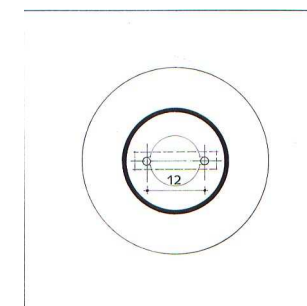

FINITION

Fonte : Sablage SA2.5
 Protection par métallisation au zinc
 Revêtement poudre polyester thermodurcissable
 Couleurs disponibles : nuancier RAL+Gris acier SQUARE

DIMENSIONS

Hauteur hors sol 76 cm
 Diamètre ouverture 18 cm
 Diamètre de la tête au sommet 44 cm
 Diamètre du corps à la base 24 cm
 Capacité du bac 60 litres
 Poids 80 kg

MISE EN ŒUVRE

Scellement par 2 tiges Ø 12 /200 mm

OPTIONS

Possibilité de blason personnalisé de la ville
 Autostable par disque Diam 42cm

SQUARE – 5, Z.I. de Callens – 33640 Beautiran
 Tél. 33 (0)5 56 67 00 48 – Fax 33 (0)5 56 67 04 55

Scellement

Entre axes scellement

010909

Nous nous réservons le droit de modifier nos produits sans préavis.
 Tous nos produits sont des modèles déposés à l'INPI.