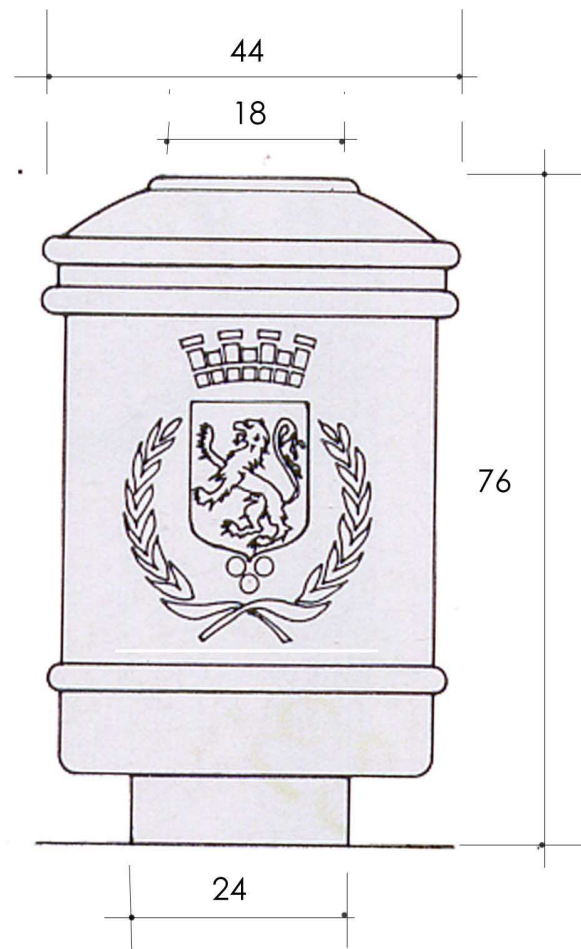

CLASSIQUE Corbeille 65 litres

Fixe : 886103

DESRIPTIF

Corps cylindrique orné de 3 reliefs toriques et d'un blason surmonté d'un couvercle bombé avec ouverture centrale

MATERIAUX

Corps : Fonte FT20
Charnière : Acier
Couvercle : Aluminium moulé
Visserie : Acier inoxydable
Bac intérieur : Acier galvanisé
Serrure à rappel : Clé de 11 mm

FINITION

Fonte : Sablage SA2.5
Protection par métallisation au zinc
Revêtement poudre polyester thermodurcissable
Couleurs disponibles : nuancier RAL+Gris acier SQUARE

DIMENSIONS

Hauteur hors sol 76 cm
Diamètre ouverture 18 cm
Diamètre de la tête au sommet 44 cm
Diamètre du corps à la base 24 cm
Capacité du bac 60 litres
Poids 80 kg

MISE EN ŒUVRE

Scellement par 2 tiges Ø 12 /200 mm

OPTIONS

Possibilité de blason personnalisé de la ville
Autostable par disque Diam 42cm

SQUARE – 5, Z.I. de Callens – 33640 Beautiran
Tél. 33 (0)5 56 67 00 48 – Fax 33 (0)5 56 67 04 55

Scellement