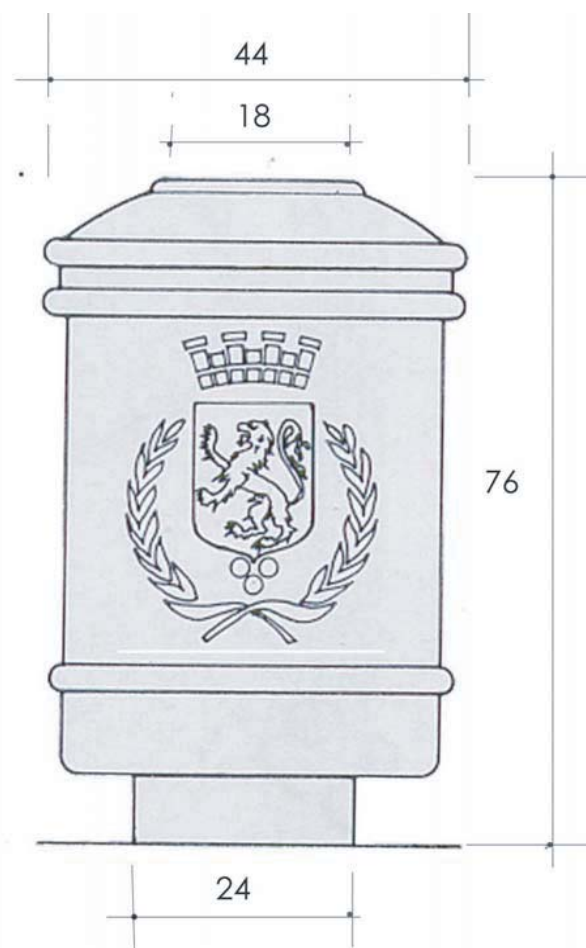

CLASSIQUE Corbeille 65 litres

Fixe : 886103

DESRIPTIF

Corps cylindrique orné de 3 reliefs toriques et d'un blason surmonté d'un couvercle bombé avec ouverture centrale

MATERIAUX

Corps : Fonte FT20
Charnière : Acier
Couvercle : Aluminium moulé
Visserie : Acier inoxydable
Bac intérieur : Acier galvanisé
Serrure à rappel : Clé de 11 mm

FINITION

Fonte : Sablage SA2.5
Protection par métallisation au zinc
Revêtement poudre polyester thermodurcissable
Couleurs disponibles : nuancier RAL+Gris acier SQUARE

DIMENSIONS

Hauteur hors sol 76 cm
Diamètre ouverture 18 cm
Diamètre de la tête au sommet 44 cm
Diamètre du corps à la base 24 cm
Capacité du bac 60 litres
Poids 80 kg

MISE EN OEUVRE

Scellement par 2 tiges Ø 12 /200 mm

OPTIONS

Possibilité de blason personnalisé de la ville

Scellement

Entre axes scellement