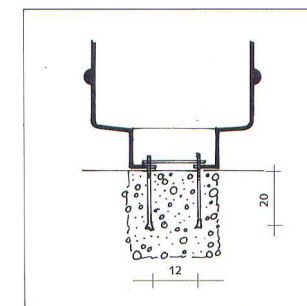

CLASSIQUE Corbeille 65 litres

Fixe : 886103

DESRIPTIF

Corps cylindrique orné de 3 reliefs toriques et d'un blason surmonté d'un couvercle bombé avec ouverture centrale

MATERIAUX

Corps : Fonte FT20
Charnière : Acier
Couvercle : Aluminium moulé
Visserie : Acier inoxydable
Bac intérieur : Acier galvanisé
Serrure à rappel : Clé de 11 mm

FINITION

Fonte : Sablage SA2.5
 Protection par métallisation au zinc
 Revêtement poudre polyester thermodurcissable
 Couleurs disponibles : nuancier RAL+Gris acier SQUARE

DIMENSIONS

Hauteur hors sol 76 cm
 Diamètre ouverture 18 cm
 Diamètre de la tête au sommet 44 cm
 Diamètre du corps à la base 24 cm
 Capacité du bac 60 litres
 Poids 80 kg

MISE EN ŒUVRE

Scellement par 2 tiges Ø 12 /200 mm

OPTIONS

Possibilité de blason personnalisé de la ville
 Autostable par disque Diam 42cm

SQUARE – 5, Z.I. de Callens – 33640 Beautiran
 Tél. 33 (0)5 56 67 00 48 – Fax 33 (0)5 56 67 04 55