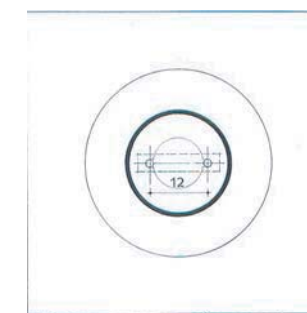

FINITION

Fonte : Sablage SA2.5
Protection par métallisation au zinc
Revêtement poudre polyester thermodurcissable
Couleurs disponibles : nuancier RAL+Gris acier SQUARE

DIMENSIONS

Hauteur hors sol 76 cm
Diamètre ouverture 18 cm
Diamètre de la tête au sommet 44 cm
Diamètre du corps à la base 24 cm
Capacité du bac 60 litres
Poids 80 kg

MISE EN OEUVRE

Scellement par 2 tiges Ø 12 /200 mm

OPTIONS

Possibilité de blason personnalisé de la ville

Scellement

Entre axes scellement