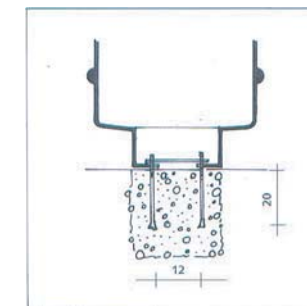

CLASSIQUE Corbeille 65 litres

Fixe : 886103

DESRIPTIF

Corps cylindrique orné de 3 reliefs toriques et d'un blason surmonté d'un couvercle bombé avec ouverture centrale

MATERIAUX

Corps : Fonte FT20
Charnière : Acier
Couvercle : Aluminium moulé
Visserie : Acier inoxydable
Bac intérieur : Acier galvanisé
Serrure à rappel : Clé de 11 mm

FINITION

Fonte : Sablage SA2.5
Protection par métallisation au zinc
Revêtement poudre polyester thermodurcissable
Couleurs disponibles : nuancier RAL+Gris acier SQUARE

DIMENSIONS

Hauteur hors sol 76 cm
Diamètre ouverture 18 cm
Diamètre de la tête au sommet 44 cm
Diamètre du corps à la base 24 cm
Capacité du bac 60 litres
Poids 80 kg

MISE EN OEUVRE

Scellement par 2 tiges Ø 12 /200 mm

OPTIONS

Possibilité de blason personnalisé de la ville

Scellement

Entre axes scellement