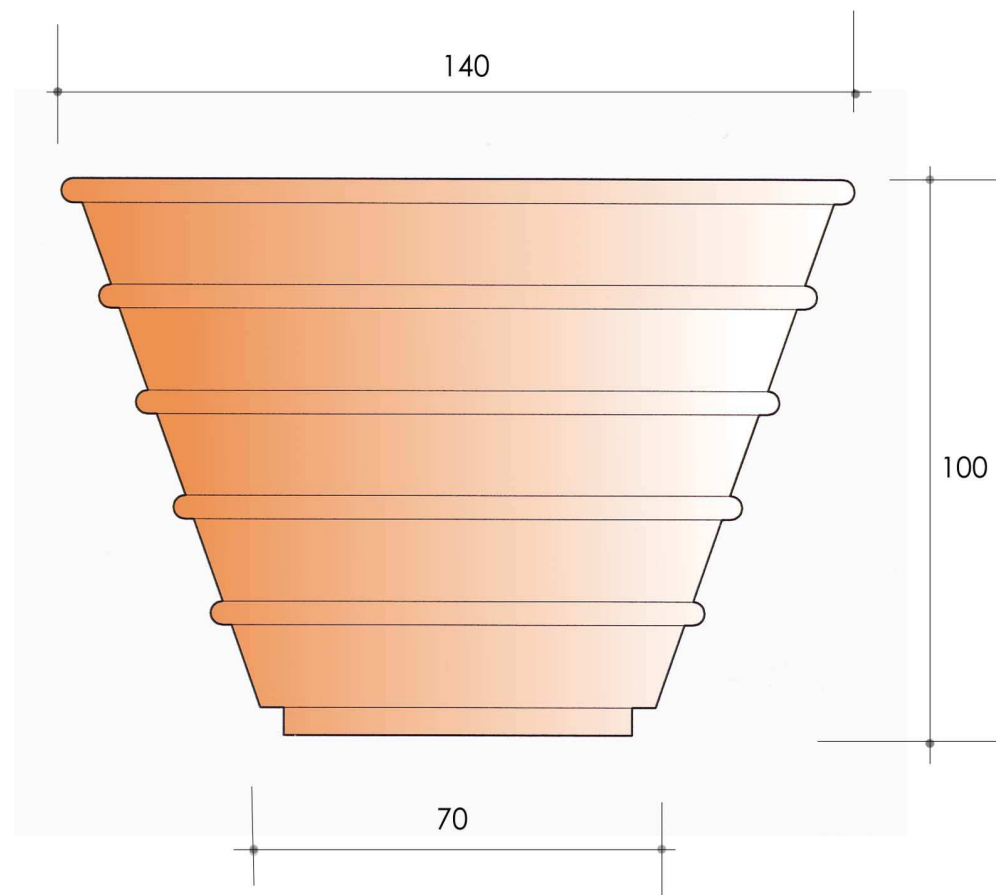

CLASSIQUE Vasque 140

886128

DESRIPTIF

Vasque cylindro-conique ornée de 5 reliefs toriques.
Avec trou d'évacuation

MATERIAUX

CERANOVA : Matériau composite,
Liant hydraulique HPR
Charges minérales
Polymères compound VF 774
Fibre de verre

FINITION

Couleur terre cuite.

DIMENSIONS

Hauteur 100 cm
Diamètre au sommet 140 cm
Diamètre à la base 70 cm
Poids 220 kg

MISE EN ŒUVRE

Pose sur le sol.

OPTIONS

Teinté dans la masse : Bleu Vernissé 886 128B – Vert Vernissé 886 128V.
Peint Teintes Nuancier RAL (à définir) : 886 128C
Possibilité de scellement.

SQUARE – 5, Z.I. de Callens – 33640 Beautiran
Tél. 33 (0)5 56 67 00 48 – Fax 33 (0)5 56 67 04 55

010909

Nous nous réservons le droit de modifier nos produits sans préavis.
Tous nos produits sont des modèles déposés à l'INPI.