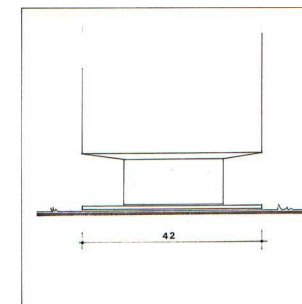

CYCLADE Corbeille 65 litres

DESRIPTIF

Corps cylindrique orné de 3 reliefs toriques surmonté d'un couvercle bombé avec ouverture centrale

MATERIAUX

Corps : Fonte FT20
Charnière : Acier
Couvercle : Aluminium moulé
Visserie : Acier inoxydable
Bac intérieur : Acier galvanisé
Serrure à rappel : Clé de 11 mm

FINITION

Fonte : Sablage SA2.5
Protection par métallisation au zinc
Revêtement poudre polyester thermodurcissable
Couleurs disponibles : nuancier RAL+Gris acier SQUARE

DIMENSIONS

Diamètre ouverture 18 cm
Hauteur hors sol 76 cm
Diamètre de la tête au sommet 44 cm
Diamètre du corps à la base 24 cm
Capacité du bac 65 litres
Poids 80 kg

MISE EN ŒUVRE

Scellement par 2 tiges 12 /200 mm. Entre axes tiges 11 cm

OPTIONS

Auto stable avec disque diamètre 42 cm

Fixe : 886004 / Auto stable 886014

Scellement

Autostable

Entre axes scellement