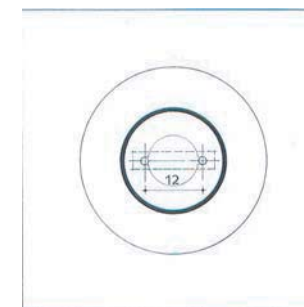

CYCLADE Corbeille 65 litres

Fixe : 886004 / Auto stable 886014

DESSCRIPTIF

Corps cylindrique orné de 3 reliefs toriques surmonté d'un couvercle bombé avec ouverture centrale

MATERIAUX

Corps : Fonte FT20
Charnière : Acier
Couvercle : Aluminium moulé
Visserie : Acier inoxydable
Bac intérieur : Acier galvanisé
Serrure à rappel : Clé de 11 mm

FINITION

Fonte : Sablage SA2.5
Protection par métallisation au zinc
Revêtement poudre polyester thermodurcissable
Couleurs disponibles : nuancier RAL+Gris acier SQUARE

DIMENSIONS

Diamètre ouverture 18 cm
Hauteur hors sol 76 cm
Diamètre de la tête au sommet 44 cm
Diamètre du corps à la base 24 cm
Capacité du bac 65 litres
Poids 80 kg

MISE EN OEUVRE

Scellement par 2 tiges 12 /200 mm. Entre axes tiges 11 cm

OPTIONS

Auto stable avec disque diamètre 42 cm

Scellement

Autostable

Entre axes scellement