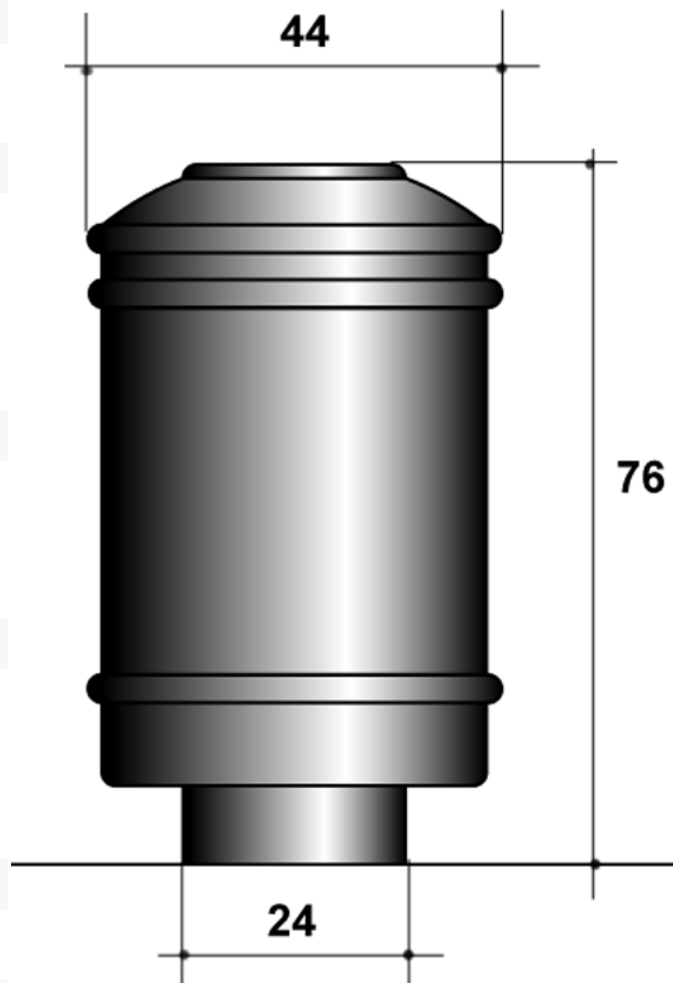

CYCLADE Corbeille 65 litres

DESRIPTIF

Corps cylindrique orné de 3 reliefs toriques surmonté d'un couvercle bombé avec ouverture centrale

MATERIAUX

Corps : Fonte FT20
Charnière : Acier
Couvercle : Aluminium moulé
Visserie : Acier inoxydable
Bac intérieur : Acier galvanisé
Serrure à rappel : Clé de 11 mm

FINITION

Fonte : Sablage SA2.5
Protection par métallisation au zinc
Revêtement poudre polyester thermodurcissable
Couleurs disponibles : nuancier RAL+Gris acier SQUARE

DIMENSIONS

Diamètre ouverture 18 cm
Hauteur hors sol 76 cm
Diamètre de la tête au sommet 44 cm
Diamètre du corps à la base 24 cm
Capacité du bac 65 litres
Poids 80 kg

MISE EN ŒUVRE

Scellement par 2 tiges 12 /200 mm. Entre axes tiges 11 cm

OPTIONS

Auto stable avec disque diamètre 42 cm

Fixe : 886004 / Auto stable 886014

Scellement

Autostable

Entre axes scellement