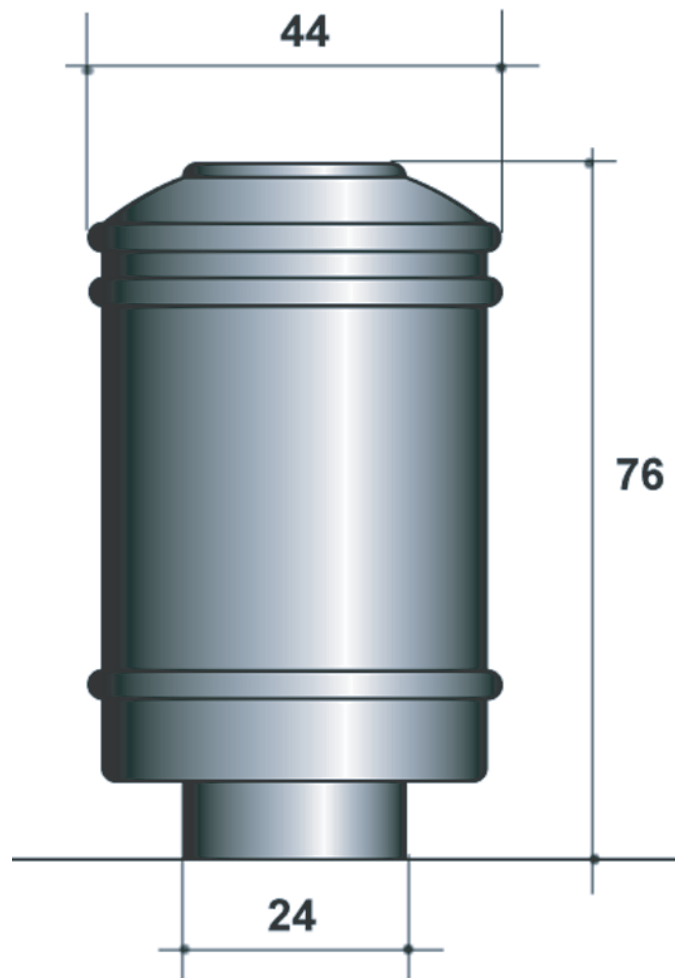

CYCLADE Corbeille 65 litres

Fixe : 886004 / Auto stable 886014

DESSCRIPTIF

Corps cylindrique orné de 3 reliefs toriques surmonté d'un couvercle bombé avec ouverture centrale

MATERIAUX

Corps : Fonte FT20
Charnière : Acier
Couvercle : Aluminium moulé
Visserie : Acier inoxydable
Bac intérieur : Acier galvanisé
Serrure à rappel : Clé de 11 mm

FINITION

Fonte : Sablage SA2.5
Protection par métallisation au zinc
Revêtement poudre polyester thermodurcissable
Couleurs disponibles : nuancier RAL+Gris acier SQUARE

DIMENSIONS

Diamètre ouverture 18 cm
Hauteur hors sol 76 cm
Diamètre de la tête au sommet 44 cm
Diamètre du corps à la base 24 cm
Capacité du bac 65 litres
Poids 80 kg

MISE EN OEUVRE

Scellement par 2 tiges 12 /200 mm. Entre axes tiges 11 cm

OPTIONS

Auto stable avec disque diamètre 42 cm

Scellement

Autostable

Entre axes scellement