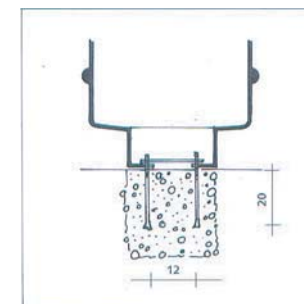

CYCLADE Corbeille 65 litres

Fixe : 886004 / Auto stable 886014

DESSCRIPTIF

Corps cylindrique orné de 3 reliefs toriques surmonté d'un couvercle bombé avec ouverture centrale

MATERIAUX

Corps : Fonte FT20
Charnière : Acier
Couvercle : Aluminium moulé
Visserie : Acier inoxydable
Bac intérieur : Acier galvanisé
Serrure à rappel : Clé de 11 mm

FINITION

Fonte : Sablage SA2.5
Protection par métallisation au zinc
Revêtement poudre polyester thermodurcissable
Couleurs disponibles : nuancier RAL+Gris acier SQUARE

DIMENSIONS

Diamètre ouverture 18 cm
Hauteur hors sol 76 cm
Diamètre de la tête au sommet 44 cm
Diamètre du corps à la base 24 cm
Capacité du bac 65 litres
Poids 80 kg

MISE EN OEUVRE

Scellement par 2 tiges 12 /200 mm. Entre axes tiges 11 cm

OPTIONS

Auto stable avec disque diamètre 42 cm

Scellement

Autostable

Entre axes scellement