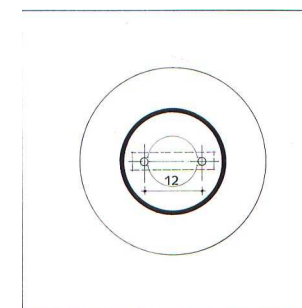

CYCLADE Corbeille 65 litres

DESRIPTIF

Corps cylindrique orné de 3 reliefs toriques surmonté d'un couvercle bombé avec ouverture centrale

MATERIAUX

Corps : Fonte FT20
Charnière : Acier
Couvercle : Aluminium moulé
Visserie : Acier inoxydable
Bac intérieur : Acier galvanisé
Serrure à rappel : Clé de 11 mm

FINITION

Fonte : Sablage SA2.5
Protection par métallisation au zinc
Revêtement poudre polyester thermodurcissable
Couleurs disponibles : nuancier RAL+Gris acier SQUARE

DIMENSIONS

Diamètre ouverture 18 cm
Hauteur hors sol 76 cm
Diamètre de la tête au sommet 44 cm
Diamètre du corps à la base 24 cm
Capacité du bac 65 litres
Poids 80 kg

MISE EN ŒUVRE

Scellement par 2 tiges 12 /200 mm. Entre axes tiges 11 cm

OPTIONS

Auto stable avec disque diamètre 42 cm

Fixe : 886004 / Auto stable 886014

Scellement

Autostable

Entre axes scellement