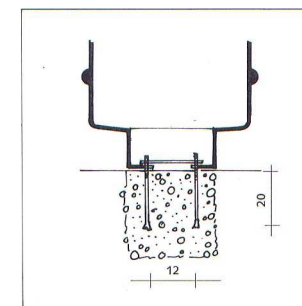

CYCLADE Corbeille 65 litres

DESRIPTIF

Corps cylindrique orné de 3 reliefs toriques surmonté d'un couvercle bombé avec ouverture centrale

MATERIAUX

Corps : Fonte FT20
Charnière : Acier
Couvercle : Aluminium moulé
Visserie : Acier inoxydable
Bac intérieur : Acier galvanisé
Serrure à rappel : Clé de 11 mm

FINITION

Fonte : Sablage SA2.5
Protection par métallisation au zinc
Revêtement poudre polyester thermodurcissable
Couleurs disponibles : nuancier RAL+Gris acier SQUARE

DIMENSIONS

Diamètre ouverture 18 cm
Hauteur hors sol 76 cm
Diamètre de la tête au sommet 44 cm
Diamètre du corps à la base 24 cm
Capacité du bac 65 litres
Poids 80 kg

MISE EN ŒUVRE

Scellement par 2 tiges 12 /200 mm. Entre axes tiges 11 cm

OPTIONS

Auto stable avec disque diamètre 42 cm

Fixe : 886004 / Auto stable 886014

Scellement

Autostable

Entre axes scellement