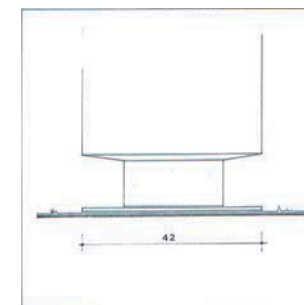

CYCLADE Corbeille 65 litres

Fixe : 886004 / Auto stable 886014

DESSCRIPTIF

Corps cylindrique orné de 3 reliefs toriques surmonté d'un couvercle bombé avec ouverture centrale

MATERIAUX

Corps : Fonte FT20
Charnière : Acier
Couvercle : Aluminium moulé
Visserie : Acier inoxydable
Bac intérieur : Acier galvanisé
Serrure à rappel : Clé de 11 mm

FINITION

Fonte : Sablage SA2.5
Protection par métallisation au zinc
Revêtement poudre polyester thermodurcissable
Couleurs disponibles : nuancier RAL+Gris acier SQUARE

DIMENSIONS

Diamètre ouverture 18 cm
Hauteur hors sol 76 cm
Diamètre de la tête au sommet 44 cm
Diamètre du corps à la base 24 cm
Capacité du bac 65 litres
Poids 80 kg

MISE EN OEUVRE

Scellement par 2 tiges 12 /200 mm. Entre axes tiges 11 cm

OPTIONS

Auto stable avec disque diamètre 42 cm

Scellement

Autostable

Entre axes scellement