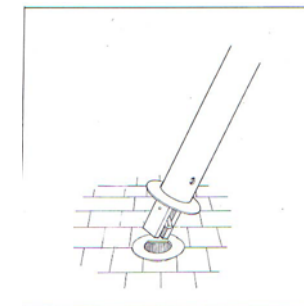

CYCLADE Potelet C12

Fixe 77 HS. 886006 / Amovible 886013
Fixe 97 HS. 886024

DESCRIPTIF

Potelet cylindrique avec tête ornée de 2 anneaux et dessus bombé.

MATERIAUX

Acier

FINITION

Acier : Sablage SA2.5
Protection par métallisation au zinc
Revêtement poudre polyester thermodurcissable
Couleurs disponibles : nuancier RAL+Gris acier SQUARE

DIMENSIONS

Hauteur hors sol 77 cm
Longueur scellée 20 cm
Diamètre de la tête au sommet 14 cm
Diamètre du corps à la base 12 cm
Poids 11kg

MISE EN OEUVRE

Scellement dans carottage Ø 15 cm, profondeur 25 cm
ou dans massif béton

OPTIONS

Amovible : Fixé dans BLOC EXPRESS avec clé triangle de 11 mm
Possibilité de rondelle de base
Hauteur hors sol 102 cm

Bloc express

Scellement + embase

Scellement