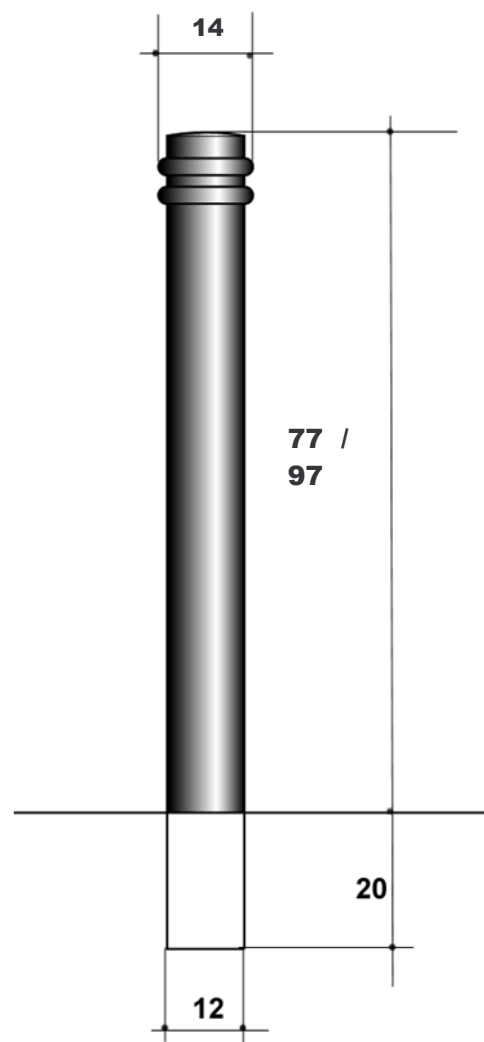

CYCLADE Potelet C77 C97

Réf : 886 006 / 886 024

DESRIPTIF

Potelet cylindrique avec tête ornée de 2 anneaux et dessus bombé.

MATERIAUX

Acier

FINITION

Acier : Sablage SA2.5
Protection par métallisation au zinc
Revêtement poudre polyester thermodurcissable
Couleurs disponibles : nuancier RAL+Gris acier SQUARE

DIMENSIONS

Hauteur hors sol 77 cm : 886 006
Hauteur hors sol 97 cm : 886 024
Longueur scellée 20 cm
Diamètre de la tête au sommet 14 cm
Hauteur tête 12 cm
Diamètre du corps à la base 12 cm
Poids 11kg

MISE EN ŒUVRE

Scellement dans carottage Ø 15 cm, profondeur 25 cm
ou dans massif béton

OPTIONS

Amovible : Fixé dans BLOC EXPRESS avec clé triangle de 11 mm
Hauteur hors sol 77 cm Amovible : 886 013
Hauteur hors sol 97 cm Amovible : 886 026
Possibilité de rondelle de base