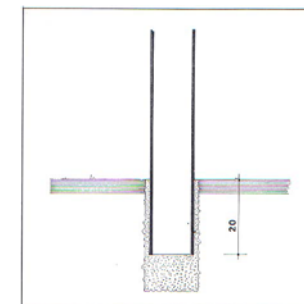

CYCLADE Potelet C12

Fixe 77 HS. 886006 / Amovible 886013
Fixe 97 HS. 886024

DESCRIPTIF

Potelet cylindrique avec tête ornée de 2 anneaux et dessus bombé.

MATERIAUX

Acier

FINITION

Acier : Sablage SA2.5
Protection par métallisation au zinc
Revêtement poudre polyester thermodurcissable
Couleurs disponibles : nuancier RAL+Gris acier SQUARE

DIMENSIONS

Hauteur hors sol 77 cm
Longueur scellée 20 cm
Diamètre de la tête au sommet 14 cm
Diamètre du corps à la base 12 cm
Poids 11kg

MISE EN OEUVRE

Scellement dans carottage Ø 15 cm, profondeur 25 cm
ou dans massif béton

OPTIONS

Amovible : Fixé dans BLOC EXPRESS avec clé triangle de 11 mm
Possibilité de rondelle de base
Hauteur hors sol 102 cm

Bloc express

Scellement + embase

Scellement