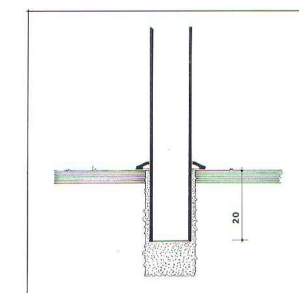

CYCLADE Potelet C77 C97

Réf : 886 006 / 886 024

DESRIPTIF

Potelet cylindrique avec tête ornée de 2 anneaux et dessus bombé.

MATERIAUX

Acier

FINITION

Acier : Sablage SA2.5
Protection par métallisation au zinc
Revêtement poudre polyester thermodurcissable
Couleurs disponibles : nuancier RAL+Gris acier SQUARE

DIMENSIONS

Hauteur hors sol 77 cm : 886 006
Hauteur hors sol 97 cm : 886 024
Longueur scellée 20 cm
Diamètre de la tête au sommet 14 cm
Hauteur tête 12 cm
Diamètre du corps à la base 12 cm
Poids 11kg

MISE EN ŒUVRE

Scellement dans carottage Ø 15 cm, profondeur 25 cm
ou dans massif béton

OPTIONS

Amovible : Fixé dans BLOC EXPRESS avec clé triangle de 11 mm
Hauteur hors sol 77 cm Amovible : 886 013
Hauteur hors sol 97 cm Amovible : 886 026
Possibilité de rondelle de base

Bloc express

Scellement + embase

Scellement