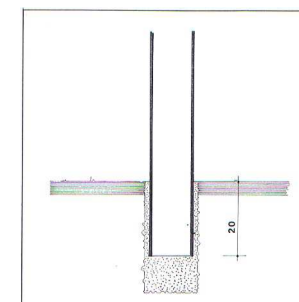

CYCLADE Potelet C77 C97

Réf : 886 006 / 886 024

DESRIPTIF

Potelet cylindrique avec tête ornée de 2 anneaux et dessus bombé.

MATERIAUX

Acier

FINITION

Acier : Sablage SA2.5
Protection par métallisation au zinc
Revêtement poudre polyester thermodurcissable
Couleurs disponibles : nuancier RAL+Gris acier SQUARE

DIMENSIONS

Hauteur hors sol 77 cm : 886 006
Hauteur hors sol 97 cm : 886 024
Longueur scellée 20 cm
Diamètre de la tête au sommet 14 cm
Hauteur tête 12 cm
Diamètre du corps à la base 12 cm
Poids 11kg

MISE EN ŒUVRE

Scellement dans carottage Ø 15 cm, profondeur 25 cm
ou dans massif béton

OPTIONS

Amovible : Fixé dans BLOC EXPRESS avec clé triangle de 11 mm
Hauteur hors sol 77 cm Amovible : 886 013
Hauteur hors sol 97 cm Amovible : 886 026
Possibilité de rondelle de base

Bloc express

Scellement + embase

Scellement