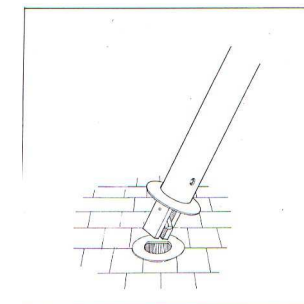

CYCLADE Potelet C77 C97

Réf : 886 006 / 886 024

DESRIPTIF

Potelet cylindrique avec tête ornée de 2 anneaux et dessus bombé.

MATERIAUX

Acier

FINITION

Acier : Sablage SA2.5
Protection par métallisation au zinc
Revêtement poudre polyester thermodurcissable
Couleurs disponibles : nuancier RAL+Gris acier SQUARE

DIMENSIONS

Hauteur hors sol 77 cm : 886 006
Hauteur hors sol 97 cm : 886 024
Longueur scellée 20 cm
Diamètre de la tête au sommet 14 cm
Hauteur tête 12 cm
Diamètre du corps à la base 12 cm
Poids 11kg

MISE EN ŒUVRE

Scellement dans carottage Ø 15 cm, profondeur 25 cm
ou dans massif béton

OPTIONS

Amovible : Fixé dans BLOC EXPRESS avec clé triangle de 11 mm
Hauteur hors sol 77 cm Amovible : 886 013
Hauteur hors sol 97 cm Amovible : 886 026
Possibilité de rondelle de base