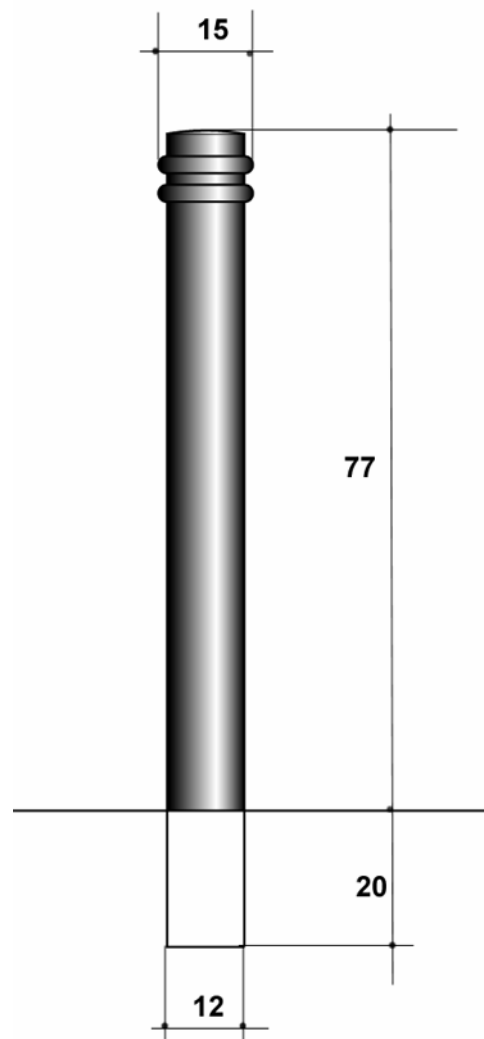

CYCLADE Potelet C12

Fixe 77 HS. 886006 / Amovible 886013
Fixe 97 HS. 886024

DESCRIPTIF

Potelet cylindrique avec tête ornée de 2 anneaux et dessus bombé.

MATERIAUX

Acier

FINITION

Acier : Sablage SA2.5
Protection par métallisation au zinc
Revêtement poudre polyester thermodurcissable
Couleurs disponibles : nuancier RAL+Gris acier SQUARE

DIMENSIONS

Hauteur hors sol 77 cm
Longueur scellée 20 cm
Diamètre de la tête au sommet 14 cm
Diamètre du corps à la base 12 cm
Poids 11kg

MISE EN OEUVRE

Scellement dans carottage Ø 15 cm, profondeur 25 cm
ou dans massif béton

OPTIONS

Amovible : Fixé dans BLOC EXPRESS avec clé triangle de 11 mm
Possibilité de rondelle de base
Hauteur hors sol 102 cm

Bloc express

Scellement + embase

Scellement