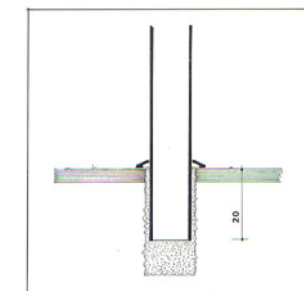

CYCLADE Potelet C12

Fixe 77 HS. 886006 / Amovible 886013
Fixe 97 HS. 886024

DESCRIPTIF

Potelet cylindrique avec tête ornée de 2 anneaux et dessus bombé.

MATERIAUX

Acier

FINITION

Acier : Sablage SA2.5
Protection par métallisation au zinc
Revêtement poudre polyester thermodurcissable
Couleurs disponibles : nuancier RAL+Gris acier SQUARE

DIMENSIONS

Hauteur hors sol 77 cm
Longueur scellée 20 cm
Diamètre de la tête au sommet 14 cm
Diamètre du corps à la base 12 cm
Poids 11kg

MISE EN OEUVRE

Scellement dans carottage Ø 15 cm, profondeur 25 cm
ou dans massif béton

OPTIONS

Amovible : Fixé dans BLOC EXPRESS avec clé triangle de 11 mm
Possibilité de rondelle de base
Hauteur hors sol 102 cm

Bloc express

Scellement + embase

Scellement