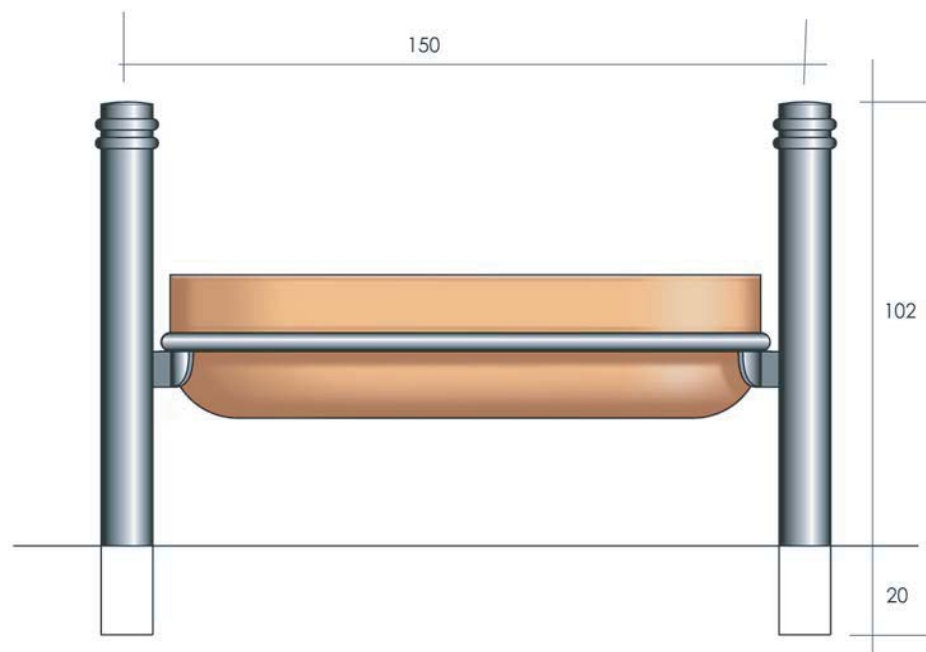

CYCLADE Jardinière Linéa sur Potelets C77

DESRIPTIF

2 potelets cylindriques avec tête ornée de 2 anneaux supportant une jardinière en CERANOVA bordée d'un anneau tubulaire de forme oblongue.

MATERIAUX

Acier
Visserie : acier inoxydable
Récipient : matériau composite CERANOVA

FINITION

Acier : Sablage SA 2.5 / Protection par métallisation au zinc
Revêtement poudre polyester thermodurcissable
Couleurs disponibles : nuancier RAL+Gris acier SQUARE

DIMENSIONS

POTELETS CYCLADE :

Hauteur hors sol 102 cm / Longueur scellée 20 cm

Entre axes potelets 150 cm

Diamètre de la tête au sommet 14 cm

Diamètre du corps à la base 12 cm

SUPPORT :

Anneau oblong, Tube diamètre 42 mm, Longueur 134 cm, Largeur 38 cm

RECIPIENT :

Hauteur 33 cm ; Longueur 130 cm ; Largeur 35 cm ; Capacité du bac 100 litres

Poids 120 kg

MISE EN ŒUVRE

Scellement dans carottage Ø 14 cm, Scellement dans massif béton,
Entre axes scellement 150 cm

OPTIONS

Possibilité de rondelle de base

CERANOVA Vernissé bleu ou vert

Possibilité de transformer la jardinière en garde corps par rotation de l'anneau oblong

SQUARE – 5, Z.I. de Callens – 33640 Beautiran

Tél. 33 (0)5 56 67 00 48 – Fax 33 (0)5 56 67 04 55

Fixe 886531 Jardinière modifiable en garde-corps 886522

Option jardinière barrière