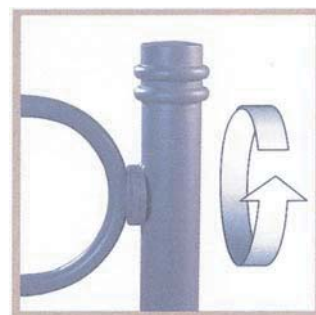

CYCLADE Jardinière Linéa sur Potelets C77

DESRIPTIF

2 potelets cylindriques avec tête ornée de 2 anneaux supportant une jardinière en CERANOVA bordée d'un anneau tubulaire de forme oblongue.

MATERIAUX

Acier
Visserie : acier inoxydable
Récipient : matériau composite CERANOVA

FINITION

Acier : Sablage SA 2.5 / Protection par métallisation au zinc
Revêtement poudre polyester thermodurcissable
Couleurs disponibles : nuancier RAL+Gris acier SQUARE

DIMENSIONS

POTELETS CYCLADE :

Hauteur hors sol 102 cm / Longueur scellée 20 cm

Entre axes potelets 150 cm

Diamètre de la tête au sommet 14 cm

Diamètre du corps à la base 12 cm

SUPPORT :

Anneau oblong, Tube diamètre 42 mm, Longueur 134 cm, Largeur 38 cm

RECIPIENT :

Hauteur 33 cm ; Longueur 130 cm ; Largeur 35 cm ; Capacité du bac 100 litres

Poids 120 kg

MISE EN ŒUVRE

Scellement dans carottage Ø 14 cm, Scellement dans massif béton,
Entre axes scellement 150 cm

OPTIONS

Possibilité de rondelle de base

CERANOVA Vernissé bleu ou vert

Possibilité de transformer la jardinière en garde corps par rotation de l'anneau oblong

SQUARE – 5, Z.I. de Callens – 33640 Beautiran

Tél. 33 (0)5 56 67 00 48 – Fax 33 (0)5 56 67 04 55

Fixe 886531 Jardinière modifiable en garde-corps 886522

Option jardinière barrière