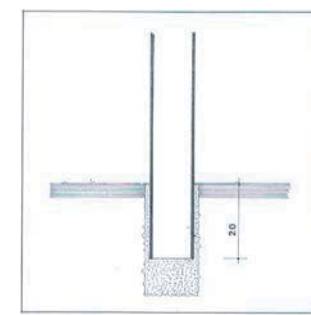

Scellement

Nous nous réservons le droit de modifier nos produits sans préavis.

Tous nos produits sont des modèles déposés à l'INPI.