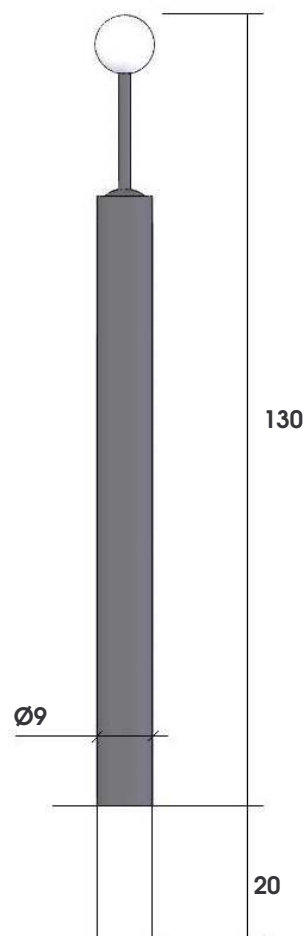

BALISE GIGA G 9 Acier

Réf : 884100 / 884100D

DESRIPTIF

Corps Cylindrique, dessus plat dans la périphérie avec au centre une Calotte sphérique ; surmonté d'une tige supportant une sphère.

MATERIAUX

Acier : Potelet et tige
Alu : Sphère

FINITION

Acier : Sablage SA2.5
Protection par métallisation au zinc
Revêtement poudre polyester thermodurcissable
Couleurs disponibles : nuancier RAL+Gris acier SQUARE

DIMENSIONS

Hauteur hors sol 130 cm
Longueur scellée 20 cm
Diamètre du corps 9cm
Poids 8 kg

MISE EN OEUVRE

Scellement dans carottage Ø 13 cm, profondeur 25 cm

OPTIONS

884100D : Amovible : Fixé dans BLOC EXPRESS avec clé triangle de 11 mm
Possibilité de rondelle de base

Bloc express