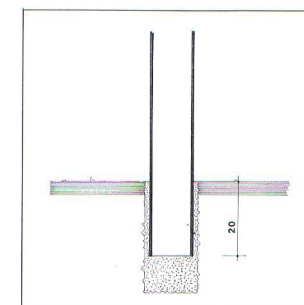

### DESRIPTIF

Corps Cylindrique, dessus plat dans la périphérie avec au centre une Calotte sphérique ; surmonté d'une tige supportant une sphère.

### DIMENSIONS

Hauteur hors sol 130 cm  
Longueur scellée 20 cm  
Diamètre du corps 9cm  
Poids 8 kg

### MISE EN OEUVRE

Scellement dans carottage Ø 13 cm, profondeur 25 cm

### OPTIONS

884100D : Amovible : Fixé dans BLOC EXPRESS avec clé triangle de 11 mm  
Possibilité de rondelle de base

Bloc express

Scellement