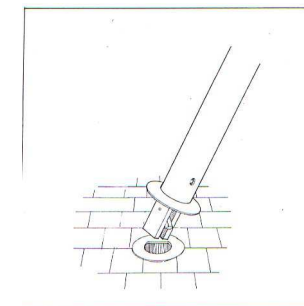

### DESRIPTIF

Corps Cylindrique, dessus plat dans la périphérie avec au centre une Calotte sphérique ; surmonté d'une tige supportant une sphère.

### DIMENSIONS

Hauteur hors sol 130 cm  
Longueur scellée 20 cm  
Diamètre du corps 9cm  
Poids 8 kg

### MISE EN OEUVRE

Scellement dans carottage Ø 13 cm, profondeur 25 cm

### OPTIONS

884100D : Amovible : Fixé dans BLOC EXPRESS avec clé triangle de 11 mm  
Possibilité de rondelle de base

Bloc express

Scellement