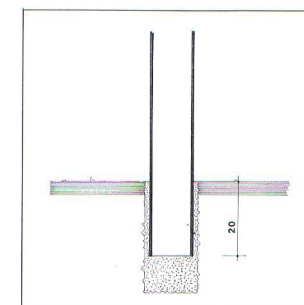

GIGA Potelet G 9 Inox

Réf : 886264-886288

DESRIPTIF

Potelet Cylindrique, dessus plat dans la périphérie et surmonté au centre d'une calotte sphérique.

MATERIAUX

Acier Inoxydable 316L

FINITION

Brossage
Protection par traitement Electrolytique

DIMENSIONS

Hauteur hors sol 100 cm : 886264
Hauteur hors sol 120 cm : 886264H
Longueur scellée 20 cm
Diamètre du corps 9 cm
Poids 7 kg

MISE EN OEUVRE

Scellement dans carottage Ø 13 cm, profondeur 25 cm

OPTIONS

Hauteur Hors Sol 100 Amovible : 886288
Hauteur Hors Sol 120 Amovible : 886288H
Amovible : Fixé dans BLOC EXPRESS avec clé triangle de 11 mm

Bloc express

Scellement