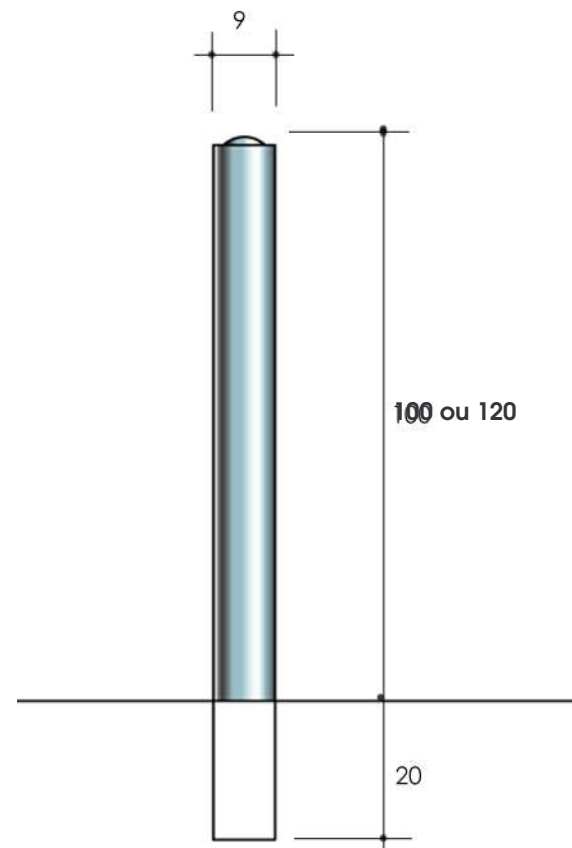

GIGA Potelet G 9 Inox

Réf : 886264-886288

DESRIPTIF

Potelet Cylindrique, dessus plat dans la périphérie et surmonté au centre d'une calotte sphérique.

MATERIAUX

Acier Inoxydable 316L

FINITION

Brossage
Protection par traitement Electrolytique

DIMENSIONS

Hauteur hors sol 100 cm : 886264
Hauteur hors sol 120 cm : 886264H
Longueur scellée 20 cm
Diamètre du corps 9 cm
Poids 7 kg

MISE EN OEUVRE

Scellement dans carottage Ø 13 cm, profondeur 25 cm

OPTIONS

Hauteur Hors Sol 100 Amovible : 886288
Hauteur Hors Sol 120 Amovible : 886288H
Amovible : Fixé dans BLOC EXPRESS avec clé triangle de 11 mm

Bloc express

Scellement