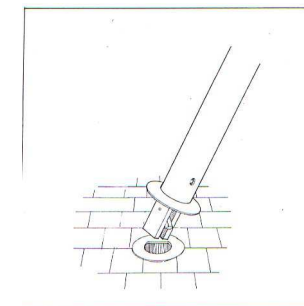

GIGA Potelet G 9 Inox

Réf : 886264-886288

DESRIPTIF

Potelet Cylindrique, dessus plat dans la périphérie et surmonté au centre d'une calotte sphérique.

MATERIAUX

Acier Inoxydable 316L

FINITION

Brossage
Protection par traitement Electrolytique

DIMENSIONS

Hauteur hors sol 100 cm : 886264
Hauteur hors sol 120 cm : 886264H
Longueur scellée 20 cm
Diamètre du corps 9 cm
Poids 7 kg

MISE EN OEUVRE

Scellement dans carottage Ø 13 cm, profondeur 25 cm

OPTIONS

Hauteur Hors Sol 100 Amovible : 886288
Hauteur Hors Sol 120 Amovible : 886288H
Amovible : Fixé dans BLOC EXPRESS avec clé triangle de 11 mm

Bloc express

Scellement