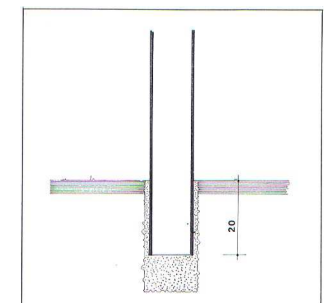

GIGA Potelet G 9 Inox

Réf : 886264-886288

DESRIPTIF

Potelet Cylindrique, dessus plat dans la périphérie et surmonté au centre d'une calotte sphérique.

MATERIAUX

Acier Inoxydable 316L

FINITION

Brossage
Protection par traitement Electrolytique

DIMENSIONS

Hauteur hors sol 100 cm : 886264
Hauteur hors sol 120 cm : 886264H
Longueur scellée 20 cm
Diamètre du corps 9 cm
Poids 7 kg

MISE EN OEUVRE

Scellement dans carottage Ø 13 cm, profondeur 25 cm

OPTIONS

Hauteur Hors Sol 100 Amovible : 886288
Hauteur Hors Sol 120 Amovible : 886288H
Amovible : Fixé dans BLOC EXPRESS avec clé triangle de 11 mm

Bloc express

Scellement