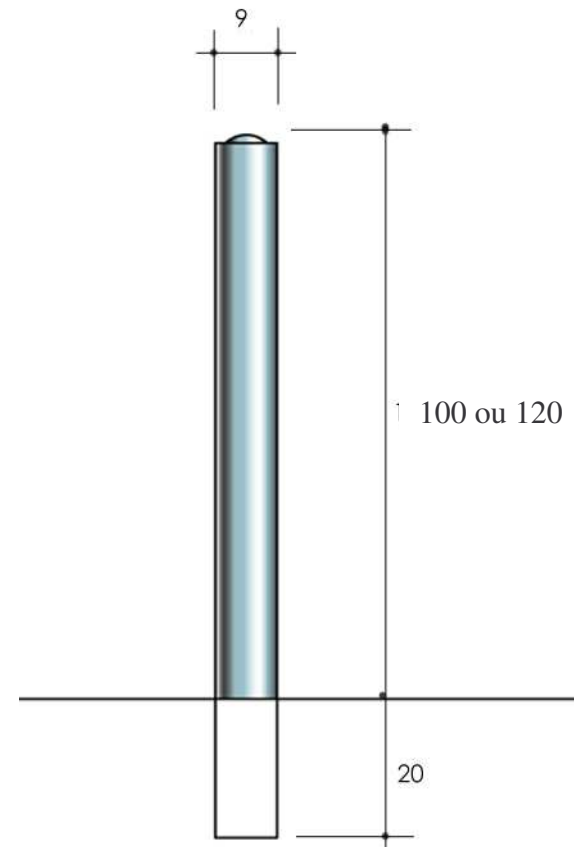

GIGA Potelet G 9 Inox

Réf : 886264-886288

DESRIPTIF

Potelet Cylindrique, dessus plat dans la périphérie et surmonté au centre d'une calotte sphérique.

MATERIAUX

Acier Inoxydable 316L

FINITION

Brossage
Protection par traitement Electrolytique

DIMENSIONS

Hauteur hors sol 100 cm : 886264
Hauteur hors sol 120 cm : 886264H
Longueur scellée 20 cm
Diamètre du corps 9 cm
Poids 7 kg

MISE EN OEUVRE

Scellement dans carottage Ø 13 cm, profondeur 25 cm

OPTIONS

Hauteur Hors Sol 100 Amovible : 886288
Hauteur Hors Sol 120 Amovible : 886288H
Amovible : Fixé dans BLOC EXPRESS avec clé triangle de 11 mm

Bloc express

Scellement