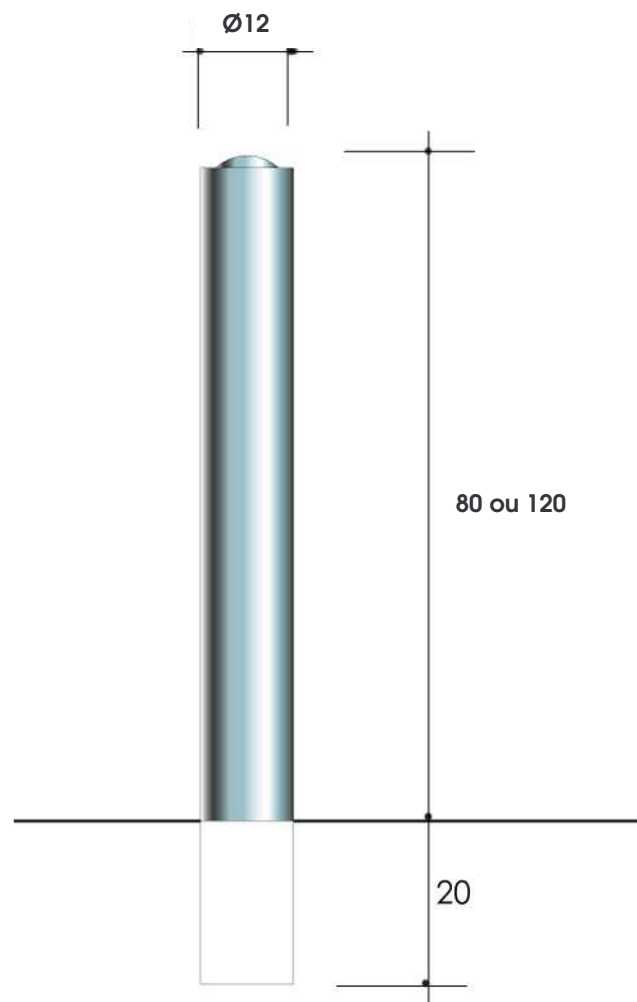

### DESRIPTIF

Corps Cylindrique, dessus plat dans la périphérie et surmonté au centre d'une calotte sphérique

### DIMENSIONS

Hauteur hors sol 80 cm : 886267  
Hauteur hors sol 120 cm : 886267H  
Longueur scellée 20 cm  
Diamètre du corps 12 cm

### MISE EN OEUVRE

Scellement dans carottage Ø 15 cm, profondeur 25 cm

### OPTIONS

Hauteur hors sol 80 Amovible : 886275  
Hauteur hors sol 120 Amovible : 886275H

Amovible : Fixé dans BLOC EXPRESS avec clé triangle de 11 mm

Bloc express

Scellement