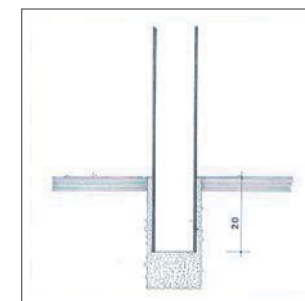

GIGA Potelet 12 / 80 Inox

Fixe : 886267 / Amovible 886275

DESRIPTIF

Corps cylindrique, dessus plat dans la périphérie et surmonté au centre d'une calotte sphérique

MATERIAUX

Acier Inoxydable 316L

FINITION

Brossage

DIMENSIONS

Hauteur hors sol 80 cm
Longueur scellée 20 cm
Diamètre du corps 12 cm
Poids 9 kg

MISE EN OEUVRE

Scellement dans carottage Ø 15 cm, profondeur 25 cm

OPTIONS

Amovible : Fixé dans BLOC EXPRESS avec clé triangle de 11 mm

Bloc express

Scellement