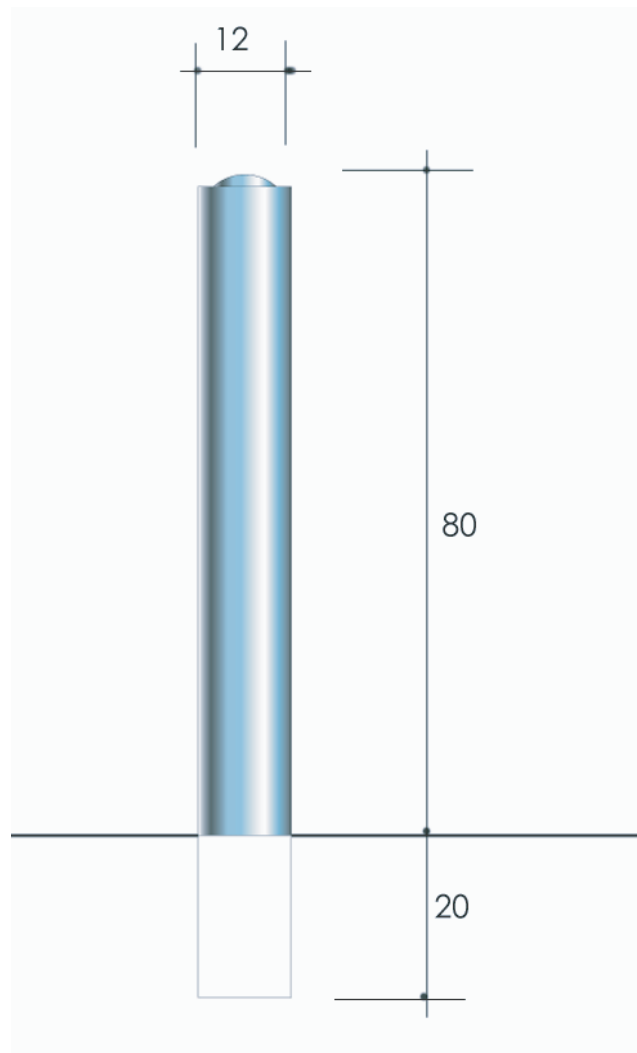

GIGA Potelet 12 / 80 Inox

Fixe : 886267 / Amovible 886275

DESRIPTIF

Corps cylindrique, dessus plat dans la périphérie et surmonté au centre d'une calotte sphérique

MATERIAUX

Acier Inoxydable 316L

FINITION

Brossage

DIMENSIONS

Hauteur hors sol 80 cm
Longueur scellée 20 cm
Diamètre du corps 12 cm
Poids 9 kg

MISE EN OEUVRE

Scellement dans carottage Ø 15 cm, profondeur 25 cm

OPTIONS

Amovible : Fixé dans BLOC EXPRESS avec clé triangle de 11 mm

Bloc express

Scellement