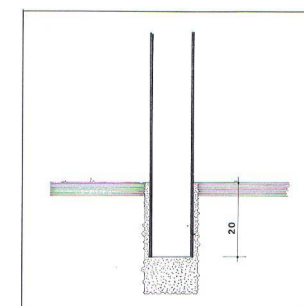

### DESRIPTIF

Corps Cylindrique, dessus plat dans la périphérie et surmonté au centre d'une calotte sphérique

### DIMENSIONS

Hauteur hors sol 80 cm : 886267  
Hauteur hors sol 120 cm : 886267H  
Longueur scellée 20 cm  
Diamètre du corps 12 cm

### MISE EN OEUVRE

Scellement dans carottage Ø 15 cm, profondeur 25 cm

### OPTIONS

Hauteur hors sol 80 Amovible : 886275  
Hauteur hors sol 120 Amovible : 886275H

Amovible : Fixé dans BLOC EXPRESS avec clé triangle de 11 mm

Bloc express

Scellement