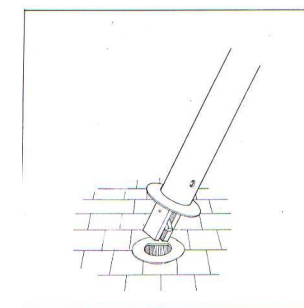

GIGA Potelet 12 Inox

Réf : 886267 - 886275

DESRIPTIF

Corps Cylindrique, dessus plat dans la périphérie et surmonté au centre d'une calotte sphérique

MATERIAUX

Acier Inoxydable 316L

FINITION

Brossage
Protection par traitement Electrolytique

DIMENSIONS

Hauteur hors sol 80 cm : 886267
Hauteur hors sol 120 cm : 886267H
Longueur scellée 20 cm
Diamètre du corps 12 cm

MISE EN OEUVRE

Scellement dans carottage Ø 15 cm, profondeur 25 cm

OPTIONS

Hauteur hors sol 80 Amovible : 886275
Hauteur hors sol 120 Amovible : 886275H

Amovible : Fixé dans BLOC EXPRESS avec clé triangle de 11 mm

Bloc express