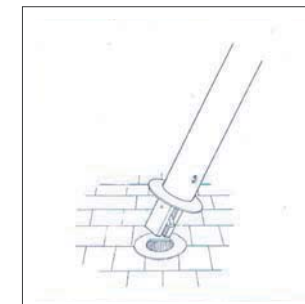

GIGA Potelet 12 / 80 Inox

Fixe : 886267 / Amovible 886275

DESRIPTIF

Corps cylindrique, dessus plat dans la périphérie et surmonté au centre d'une calotte sphérique

MATERIAUX

Acier Inoxydable 316L

FINITION

Brossage

DIMENSIONS

Hauteur hors sol 80 cm
Longueur scellée 20 cm
Diamètre du corps 12 cm
Poids 9 kg

MISE EN OEUVRE

Scellement dans carottage Ø 15 cm, profondeur 25 cm

OPTIONS

Amovible : Fixé dans BLOC EXPRESS avec clé triangle de 11 mm

Bloc express

Scellement