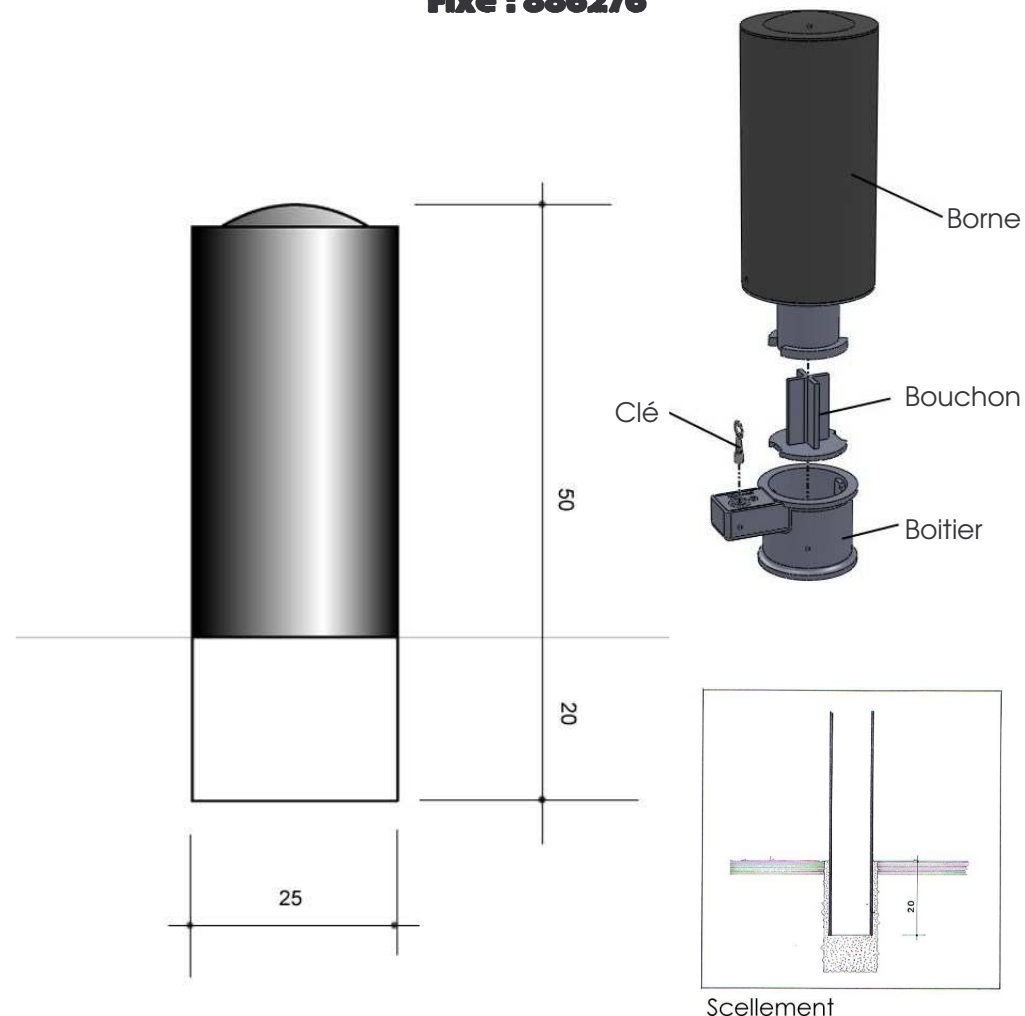

GIGA Borne G 25 / 50 Acier

DESRIPTIF

Corps cylindrique, dessus plat dans la périphérie et surmonté au centre d'une calotte sphérique

MATERIAUX

Acier

FINITION

Acier : Sablage SA 2.5
Protection par métallisation au zinc
Revêtement poudre polyester thermodurcissable
Couleurs disponibles : nuancier RAL + Gris acier Square

DIMENSIONS

Hauteur hors sol 50 cm
Longueur scellée 20 cm
Diamètre du corps 25 cm

MISE EN ŒUVRE

Scellement dans carottage Ø 27 cm, profondeur 25 cm

OPTIONS

Amovible : Fixé dans boîtier en fonte équipé d'une serrure en inox avec clé triangle de 11 mm – Réf : 886241

Fixe : 886276

SQUARE – 5, Z.I. de Callens – 33640 Beautiran
Tél. 33 (0)5 56 67 00 48 – Fax 33 (0)5 56 67 04 55

010909

Nous nous réservons le droit de modifier nos produits sans préavis.
Tous nos produits sont des modèles déposés à l'INPI.