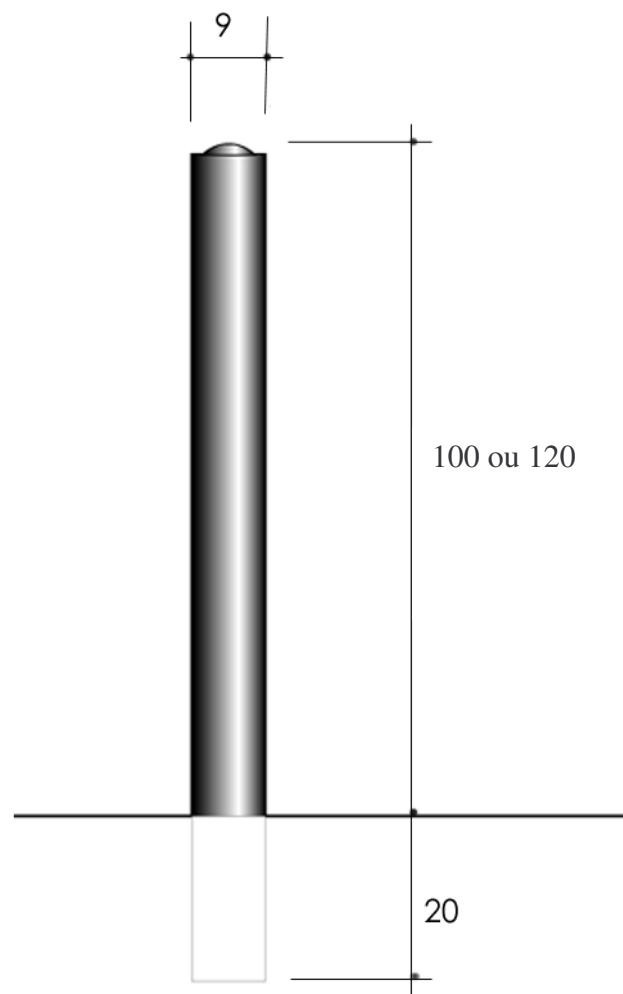

GIGA Potelet G 9 Acier

Réf : 886291 - 886290

DESRIPTIF

Corps Cylindrique, dessus plat dans la périphérie et surmonté au centre d'une calotte sphérique

MATERIAUX

Acier

FINITION

Acier : Sablage SA2.5
Protection par métallisation au zinc
Revêtement poudre polyester thermodurcissable
Couleurs disponibles : nuancier RAL+Gris acier SQUARE

DIMENSIONS

Hauteur hors sol 100 cm : 886291
Hauteur hors sol 120 cm : 886291H
Longueur scellée 20 cm
Diamètre du corps 9cm
Poids 7 kg

MISE EN OEUVRE

Scellement dans carottage Ø 13 cm, profondeur 25 cm

OPTIONS

Hauteur hors sol 100 Amovible : 886290
Hauteur hors sol 120 Amovible : 886290H
Amovible : Fixé dans BLOC EXPRESS avec clé triangle de 11 mm
Possibilité de rondelle de base

Bloc express

Scellement