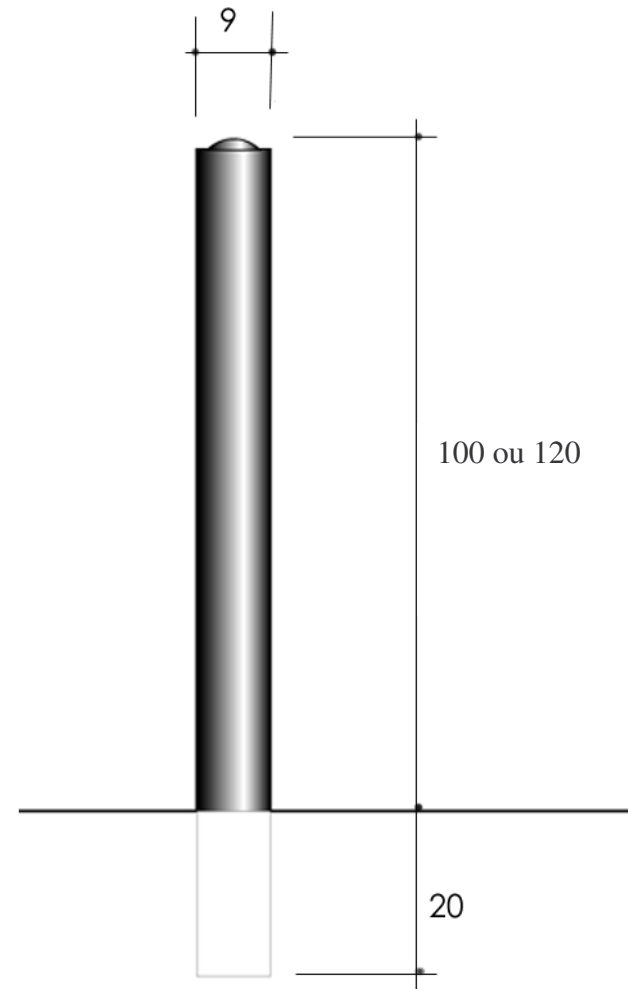

GIGA Potelet G 9 Acier

Réf : 886291 - 886290

DESRIPTIF

Corps Cylindrique, dessus plat dans la périphérie et surmonté au centre d'une calotte sphérique

MATERIAUX

Acier

FINITION

Acier : Sablage SA2.5
Protection par métallisation au zinc
Revêtement poudre polyester thermodurcissable
Couleurs disponibles : nuancier RAL+Gris acier SQUARE

DIMENSIONS

Hauteur hors sol 100 cm : 886291
Hauteur hors sol 120 cm : 886291H
Longueur scellée 20 cm
Diamètre du corps 9cm
Poids 7 kg

MISE EN OEUVRE

Scellement dans carottage Ø 13 cm, profondeur 25 cm

OPTIONS

Hauteur hors sol 100 Amovible : 886290
Hauteur hors sol 120 Amovible : 886290H
Amovible : Fixé dans BLOC EXPRESS avec clé triangle de 11 mm
Possibilité de rondelle de base

Bloc express

Scellement