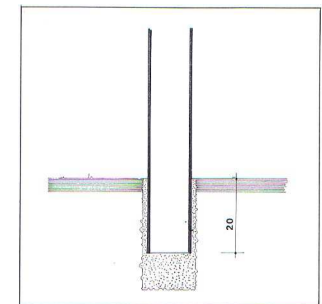

GIGA Potelet G 9 Acier

Réf : 886291 - 886290

DESRIPTIF

Corps Cylindrique, dessus plat dans la périphérie et surmonté au centre d'une calotte sphérique

MATERIAUX

Acier

FINITION

Acier : Sablage SA2.5
Protection par métallisation au zinc
Revêtement poudre polyester thermodurcissable
Couleurs disponibles : nuancier RAL+Gris acier SQUARE

DIMENSIONS

Hauteur hors sol 100 cm : 886291
Hauteur hors sol 120 cm : 886291H
Longueur scellée 20 cm
Diamètre du corps 9cm
Poids 7 kg

MISE EN OEUVRE

Scellement dans carottage Ø 13 cm, profondeur 25 cm

OPTIONS

Hauteur hors sol 100 Amovible : 886290
Hauteur hors sol 120 Amovible : 886290H
Amovible : Fixé dans BLOC EXPRESS avec clé triangle de 11 mm
Possibilité de rondelle de base

Bloc express

Scellement