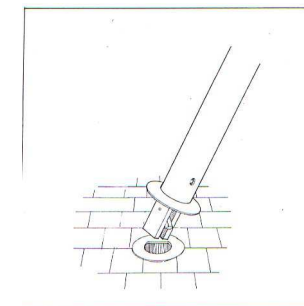

GIGA Potelet G 9 Acier

Réf : 886291 - 886290

DESRIPTIF

Corps Cylindrique, dessus plat dans la périphérie et surmonté au centre d'une calotte sphérique

MATERIAUX

Acier

FINITION

Acier : Sablage SA2.5
Protection par métallisation au zinc
Revêtement poudre polyester thermodurcissable
Couleurs disponibles : nuancier RAL+Gris acier SQUARE

DIMENSIONS

Hauteur hors sol 100 cm : 886291
Hauteur hors sol 120 cm : 886291H
Longueur scellée 20 cm
Diamètre du corps 9cm
Poids 7 kg

MISE EN OEUVRE

Scellement dans carottage Ø 13 cm, profondeur 25 cm

OPTIONS

Hauteur hors sol 100 Amovible : 886290
Hauteur hors sol 120 Amovible : 886290H
Amovible : Fixé dans BLOC EXPRESS avec clé triangle de 11 mm
Possibilité de rondelle de base

Bloc express

Scellement