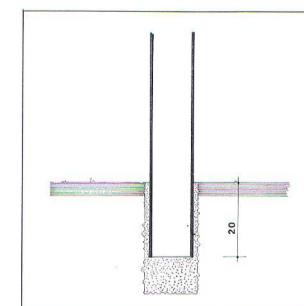

GIGA Potelet G 9 Acier

Réf : 886291 - 886290

DESRIPTIF

Corps Cylindrique, dessus plat dans la périphérie et surmonté au centre d'une calotte sphérique

MATERIAUX

Acier

FINITION

Acier : Sablage SA2.5
Protection par métallisation au zinc
Revêtement poudre polyester thermodurcissable
Couleurs disponibles : nuancier RAL+Gris acier SQUARE

DIMENSIONS

Hauteur hors sol 100 cm : 886291
Hauteur hors sol 120 cm : 886291H
Longueur scellée 20 cm
Diamètre du corps 9cm
Poids 7 kg

MISE EN OEUVRE

Scellement dans carottage Ø 13 cm, profondeur 25 cm

OPTIONS

Hauteur hors sol 100 Amovible : 886290
Hauteur hors sol 120 Amovible : 886290H
Amovible : Fixé dans BLOC EXPRESS avec clé triangle de 11 mm
Possibilité de rondelle de base

Bloc express

Scellement