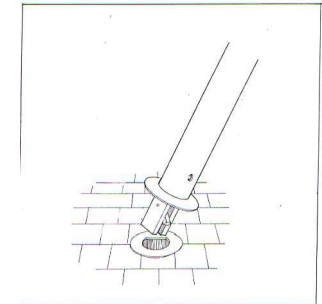

GIGA Potelet G 9 Acier

Réf : 886291 - 886290

DESRIPTIF

Corps Cylindrique, dessus plat dans la périphérie et surmonté au centre d'une calotte sphérique

MATERIAUX

Acier

FINITION

Acier : Sablage SA2.5
Protection par métallisation au zinc
Revêtement poudre polyester thermodurcissable
Couleurs disponibles : nuancier RAL+Gris acier SQUARE

DIMENSIONS

Hauteur hors sol 100 cm : 886291
Hauteur hors sol 120 cm : 886291H
Longueur scellée 20 cm
Diamètre du corps 9cm
Poids 7 kg

MISE EN OEUVRE

Scellement dans carottage Ø 13 cm, profondeur 25 cm

OPTIONS

Hauteur hors sol 100 Amovible : 886290
Hauteur hors sol 120 Amovible : 886290H
Amovible : Fixé dans BLOC EXPRESS avec clé triangle de 11 mm
Possibilité de rondelle de base

Bloc express

Scellement