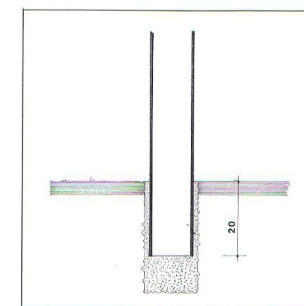

GIGA Potelet G 12 Acier

Réf : 886292 - 886293

DESRIPTIF

Corps Cylindrique, dessus plat dans la périphérie et surmonté au centre d'une calotte sphérique

MATERIAUX

Acier

FINITION

Acier : Sablage SA2.5
Protection par métallisation au zinc
Revêtement poudre polyester thermodurcissable
Couleurs disponibles : nuancier RAL+Gris acier SQUARE

DIMENSIONS

Hauteur hors sol 80 cm : 886292
Hauteur hors sol 120 cm : 886292H
Longueur scellée 20 cm
Diamètre du corps 12 cm
Poids 9 kg

MISE EN OEUVRE

Scellement dans carottage Ø 15 cm, profondeur 25 cm

OPTIONS

Hauteur hors sol 80 Amovible : 886293
Hauteur hors sol 120 Amovible : 886293H
Amovible : Fixé dans BLOC EXPRESS avec clé triangle de 11 mm
Possibilité de rondelle de base

Bloc express

Scellement