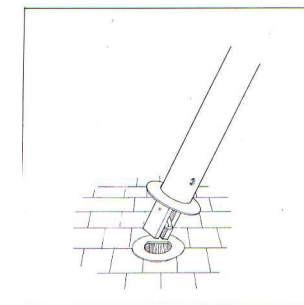

GIGA Potelet G 12 Acier

Réf : 886292 - 886293

DESRIPTIF

Corps Cylindrique, dessus plat dans la périphérie et surmonté au centre d'une calotte sphérique

MATERIAUX

Acier

FINITION

Acier : Sablage SA2.5
Protection par métallisation au zinc
Revêtement poudre polyester thermodurcissable
Couleurs disponibles : nuancier RAL+Gris acier SQUARE

DIMENSIONS

Hauteur hors sol 80 cm : 886292
Hauteur hors sol 120 cm : 886292H
Longueur scellée 20 cm
Diamètre du corps 12 cm
Poids 9 kg

MISE EN OEUVRE

Scellement dans carottage Ø 15 cm, profondeur 25 cm

OPTIONS

Hauteur hors sol 80 Amovible : 886293
Hauteur hors sol 120 Amovible : 886293H
Amovible : Fixé dans BLOC EXPRESS avec clé triangle de 11 mm
Possibilité de rondelle de base

Bloc express

Scellement