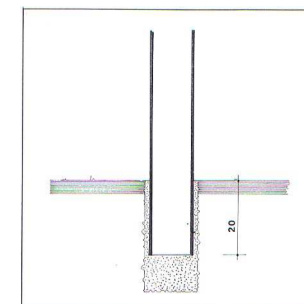

GIGA Potelet G 12 Acier

Réf : 886292 - 886293

DESRIPTIF

Corps Cylindrique, dessus plat dans la périphérie et surmonté au centre d'une calotte sphérique

MATERIAUX

Acier

FINITION

Acier : Sablage SA2.5
Protection par métallisation au zinc
Revêtement poudre polyester thermodurcissable
Couleurs disponibles : nuancier RAL+Gris acier SQUARE

DIMENSIONS

Hauteur hors sol 80 cm : 886292
Hauteur hors sol 120 cm : 886292H
Longueur scellée 20 cm
Diamètre du corps 12 cm
Poids 9 kg

MISE EN OEUVRE

Scellement dans carottage Ø 15 cm, profondeur 25 cm

OPTIONS

Hauteur hors sol 80 Amovible : 886293
Hauteur hors sol 120 Amovible : 886292HD
Amovible : Fixé dans BLOC EXPRESS avec clé triangle de 11 mm
Possibilité de rondelle de base

Bloc express

Scellement