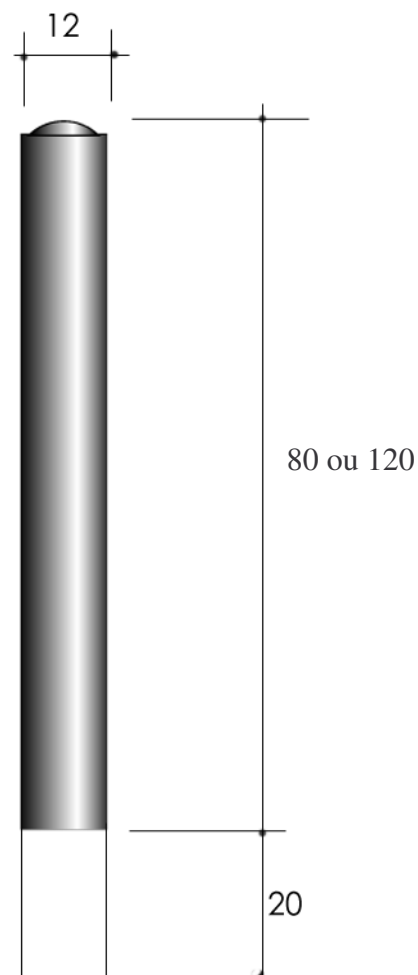

GIGA Potelet G 12 Acier

Réf : 886292 - 886293

DESRIPTIF

Corps Cylindrique, dessus plat dans la périphérie et surmonté au centre d'une calotte sphérique

MATERIAUX

Acier

FINITION

Acier : Sablage SA2.5
Protection par métallisation au zinc
Revêtement poudre polyester thermodurcissable
Couleurs disponibles : nuancier RAL+Gris acier SQUARE

DIMENSIONS

Hauteur hors sol 80 cm : 886292
Hauteur hors sol 120 cm : 886292H
Longueur scellée 20 cm
Diamètre du corps 12 cm
Poids 9 kg

MISE EN OEUVRE

Scellement dans carottage Ø 15 cm, profondeur 25 cm

OPTIONS

Hauteur hors sol 80 Amovible : 886293
Hauteur hors sol 120 Amovible : 886293H
Amovible : Fixé dans BLOC EXPRESS avec clé triangle de 11 mm
Possibilité de rondelle de base

Bloc express

Scellement