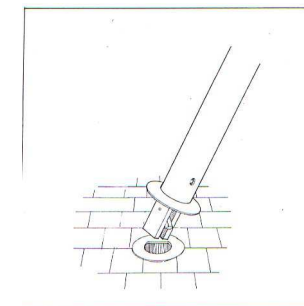

GIGA Potelet G 12 Acier

Réf : 886292 - 886293

DESRIPTIF

Corps Cylindrique, dessus plat dans la périphérie et surmonté au centre d'une calotte sphérique

MATERIAUX

Acier

FINITION

Acier : Sablage SA2.5
Protection par métallisation au zinc
Revêtement poudre polyester thermodurcissable
Couleurs disponibles : nuancier RAL+Gris acier SQUARE

DIMENSIONS

Hauteur hors sol 80 cm : 886292
Hauteur hors sol 120 cm : 886292H
Longueur scellée 20 cm
Diamètre du corps 12 cm
Poids 9 kg

MISE EN OEUVRE

Scellement dans carottage Ø 15 cm, profondeur 25 cm

OPTIONS

Hauteur hors sol 80 Amovible : 886293
Hauteur hors sol 120 Amovible : 886292HD
Amovible : Fixé dans BLOC EXPRESS avec clé triangle de 11 mm
Possibilité de rondelle de base

Bloc express

Scellement