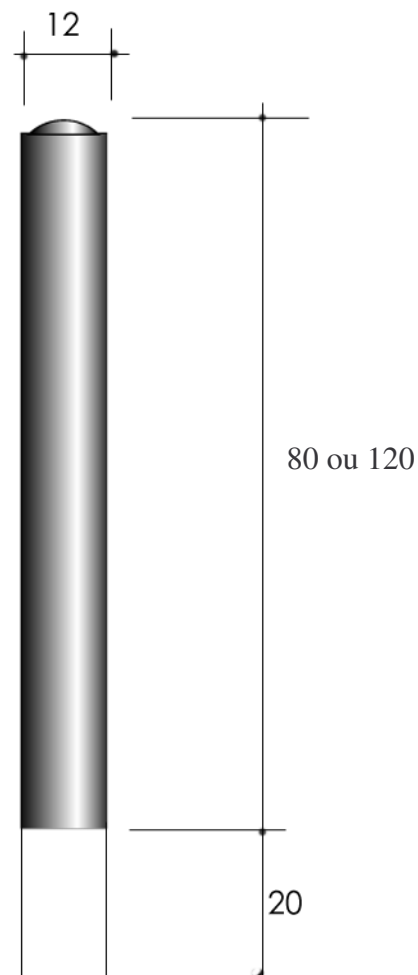

GIGA Potelet G 12 Acier

Réf : 886292 - 886293

DESRIPTIF

Corps Cylindrique, dessus plat dans la périphérie et surmonté au centre d'une calotte sphérique

MATERIAUX

Acier

FINITION

Acier : Sablage SA2.5
Protection par métallisation au zinc
Revêtement poudre polyester thermodurcissable
Couleurs disponibles : nuancier RAL+Gris acier SQUARE

DIMENSIONS

Hauteur hors sol 80 cm : 886292
Hauteur hors sol 120 cm : 886292H
Longueur scellée 20 cm
Diamètre du corps 12 cm
Poids 9 kg

MISE EN OEUVRE

Scellement dans carottage Ø 15 cm, profondeur 25 cm

OPTIONS

Hauteur hors sol 80 Amovible : 886293
Hauteur hors sol 120 Amovible : 886292HD
Amovible : Fixé dans BLOC EXPRESS avec clé triangle de 11 mm
Possibilité de rondelle de base

Bloc express

Scellement