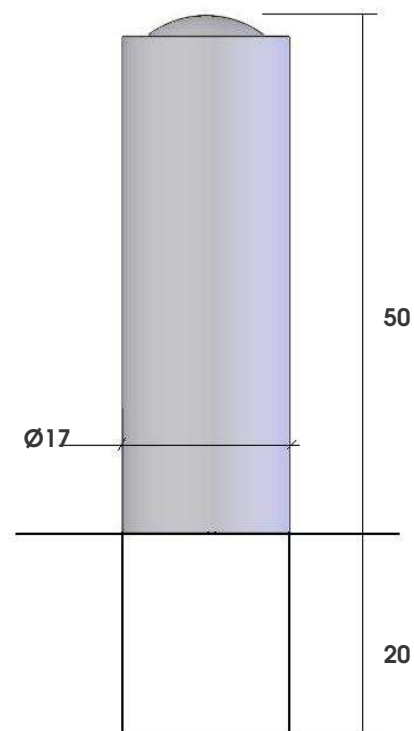

GIGA Borne 17 / Acier

DESRIPTIF

Corps cylindrique, dessus plat dans la périphérie et surmonté au centre d'une calotte sphérique

MATERIAUX

Acier

FINITION

Acier : Sablage SA 2.5
Protection par métallisation au zinc
Revêtement poudre polyester thermodurcissable
Couleurs disponibles : nuancier RAL + Gris Acier SQUARE

DIMENSIONS

Hauteur hors sol 50 cm
Longueur scellée 20 cm
Diamètre du corps à la base 17 cm
Poids : 6.5 kg

MISE EN ŒUVRE

Scellement dans carottage Ø 19 cm, profondeur 25 cm

OPTIONS

Amovible : Fixé dans BLOC EXPRESS avec clé triangle de 11 mm
Réf : 886 295

Fixe : 886294/ Amovible 886295

Bloc express

Scellement