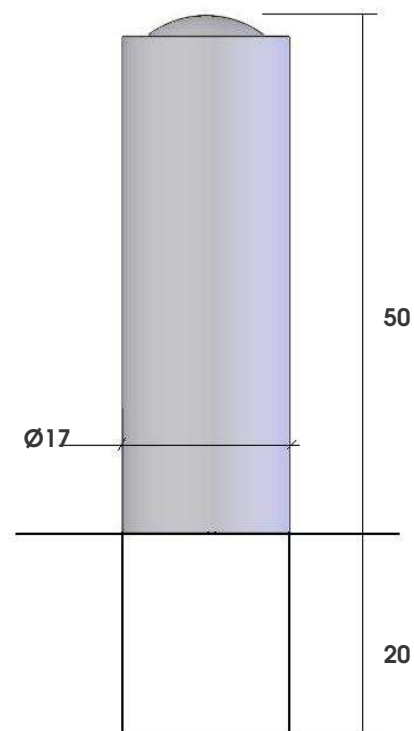

GIGA Borne 17 / 50 Acier

DESRIPTIF

Corps cylindrique, dessus plat dans la périphérie et surmonté au centre d'une calotte sphérique

MATERIAUX

Acier

FINITION

Acier : Sablage SA 2.5
Protection par métallisation au zinc
Revêtement poudre polyester thermodurcissable
Couleurs disponibles : nuancier RAL + Gris Acier SQUARE

DIMENSIONS

Hauteur hors sol 50 cm
Longueur scellée 20 cm
Diamètre du corps à la base 17 cm
Poids : 6.5 kg

MISE EN ŒUVRE

Scellement dans carottage Ø 19 cm, profondeur 25 cm

OPTIONS

Amovible : Fixé dans BLOC EXPRESS avec clé triangle de 11 mm
Réf : 886 295

Fixe : 886294/ Amovible 886295

Bloc express

Scellement