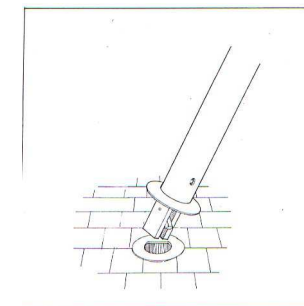

GIGA Borne 17 / 50 Acier

DESRIPTIF

Corps cylindrique, dessus plat dans la périphérie et surmonté au centre d'une calotte sphérique

MATERIAUX

Acier

FINITION

Acier : Sablage SA 2.5
Protection par métallisation au zinc
Revêtement poudre polyester thermodurcissable
Couleurs disponibles : nuancier RAL + Gris Acier SQUARE

DIMENSIONS

Hauteur hors sol 50 cm
Longueur scellée 20 cm
Diamètre du corps à la base 17 cm
Poids : 6.5 kg

MISE EN ŒUVRE

Scellement dans carottage Ø 19 cm, profondeur 25 cm

OPTIONS

Amovible : Fixé dans BLOC EXPRESS avec clé triangle de 11 mm
Réf : 886 295

Fixe : 886294/ Amovible 886295

Bloc express

Scellement