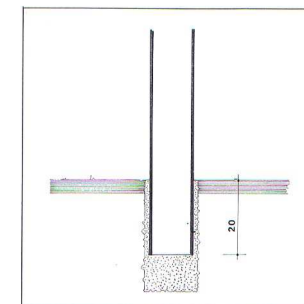

GIGA Borne 17 / 50 Acier

DESRIPTIF

Corps cylindrique, dessus plat dans la périphérie et surmonté au centre d'une calotte sphérique

MATERIAUX

Acier

FINITION

Acier : Sablage SA 2.5
Protection par métallisation au zinc
Revêtement poudre polyester thermodurcissable
Couleurs disponibles : nuancier RAL + Gris Acier SQUARE

DIMENSIONS

Hauteur hors sol 50 cm
Longueur scellée 20 cm
Diamètre du corps à la base 17 cm
Poids : 6.5 kg

MISE EN ŒUVRE

Scellement dans carottage Ø 19 cm, profondeur 25 cm

OPTIONS

Amovible : Fixé dans BLOC EXPRESS avec clé triangle de 11 mm
Réf : 886 295

Fixe : 886294/ Amovible 886295

Bloc express

Scellement