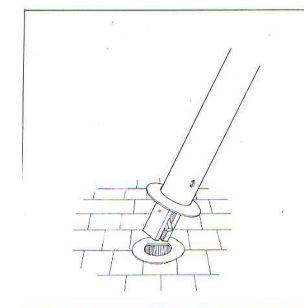

GIGA Borne 17 / Acier

DESRIPTIF

Corps cylindrique, dessus plat dans la périphérie et surmonté au centre d'une calotte sphérique

MATERIAUX

Acier

FINITION

Acier : Sablage SA 2.5
Protection par métallisation au zinc
Revêtement poudre polyester thermodurcissable
Couleurs disponibles : nuancier RAL + Gris Acier SQUARE

DIMENSIONS

Hauteur hors sol 50 cm
Longueur scellée 20 cm
Diamètre du corps à la base 17 cm
Poids : 6.5 kg

MISE EN ŒUVRE

Scellement dans carottage Ø 19 cm, profondeur 25 cm

OPTIONS

Amovible : Fixé dans BLOC EXPRESS avec clé triangle de 11 mm
Réf : 886 295

Fixe : 886294/ Amovible 886295

Bloc express

Scellement