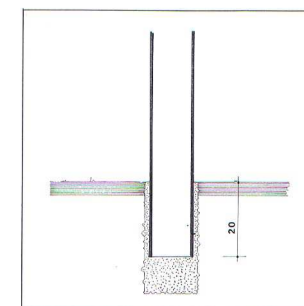

GIGA Borne 17 / Acier

DESRIPTIF

Corps cylindrique, dessus plat dans la périphérie et surmonté au centre d'une calotte sphérique

MATERIAUX

Acier

FINITION

Acier : Sablage SA 2.5
Protection par métallisation au zinc
Revêtement poudre polyester thermodurcissable
Couleurs disponibles : nuancier RAL + Gris Acier SQUARE

DIMENSIONS

Hauteur hors sol 50 cm
Longueur scellée 20 cm
Diamètre du corps à la base 17 cm
Poids : 6.5 kg

MISE EN ŒUVRE

Scellement dans carottage Ø 19 cm, profondeur 25 cm

OPTIONS

Amovible : Fixé dans BLOC EXPRESS avec clé triangle de 11 mm
Réf : 886 295

Fixe : 886294/ Amovible 886295

Bloc express

Scellement