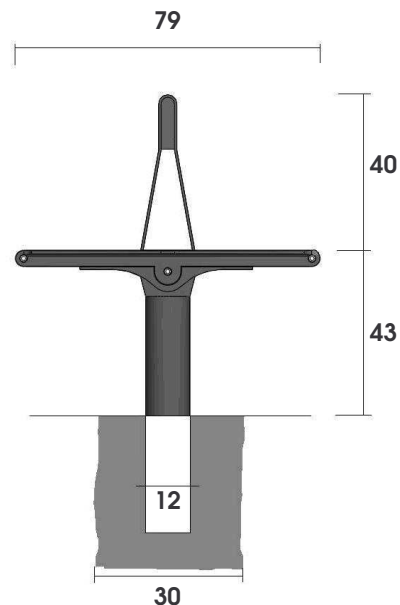

Banc GIGA double treillis

Réf : 886507

DESRIPTIF

2 pieds cylindriques supportant une assise composée d'un treillis galvanisé bordé dans la longueur par des tubes et logées aux extrémités dans des bras droits. Deux tubes logés dans deux montants en acier composent le dossier.

MATERIAUX

Pieds en acier
Support en fonte G.S
Traverses en acier, assise en treillis galvanisé, visserie en acier inoxydable

FINITION

Fonte : Sablage SA2.5
Protection apprêt au zinc, Revêtement peinture polyuréthane
Couleurs disponibles : nuancier RAL + gris acier SQUARE
Treillis galvanisé

DIMENSIONS

Pieds :

Entre axe des pieds : 171 cm
Diamètre : 12 cm

Assise : Longueur : 183 cm
Largeur : 79 cm
Hauteur : 43 cm
Diamètre traverses : 42 mm
Poids : 70 kg

MISE EN ŒUVRE

Scellement par carottage Ø 30 cm profondeur 30 cm ou massif béton

OPTIONS

Disque décoratif à la base des pieds

SQUARE – 5, Z.I. de Callens – 33640 Beautiran
Tél. 33 (0)5 56 67 00 48 – Fax 33 (0)5 56 67 04 55

010909

171

Nous nous réservons le droit de modifier nos produits sans préavis.
Tous nos produits sont des modèles déposés à l'INPI.