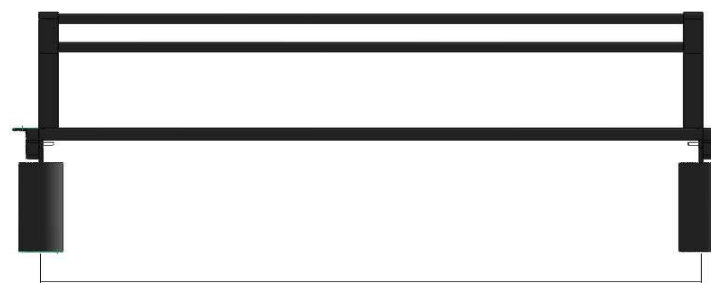

Banc GIGA double treillis

Réf : 886507

DESRIPTIF

2 pieds cylindriques supportant une assise composée d'un treillis galvanisé bordé dans la longueur par des tubes et logées aux extrémités dans des bras droits. Deux tubes logés dans deux montants en acier composent le dossier.

MATERIAUX

Pieds en acier
Support en fonte G.S
Traverses en acier, assise en treillis galvanisé, visserie en acier inoxydable

FINITION

Fonte : Sablage SA2.5
Protection apprêt au zinc, Revêtement peinture polyuréthane
Couleurs disponibles : nuancier RAL + gris acier SQUARE
Treillis galvanisé

DIMENSIONS

Pieds :

Entre axe des pieds : 171 cm
Diamètre : 12 cm

Assise : Longueur : 183 cm
Largeur : 79 cm
Hauteur : 43 cm
Diamètre traverses : 42 mm
Poids : 70 kg

MISE EN ŒUVRE

Scellement par carottage Ø 30 cm profondeur 30 cm ou massif béton

OPTIONS

Disque décoratif à la base des pieds

SQUARE – 5, Z.I. de Callens – 33640 Beautiran
Tél. 33 (0)5 56 67 00 48 – Fax 33 (0)5 56 67 04 55

010909

171

Nous nous réservons le droit de modifier nos produits sans préavis.
Tous nos produits sont des modèles déposés à l'INPI.