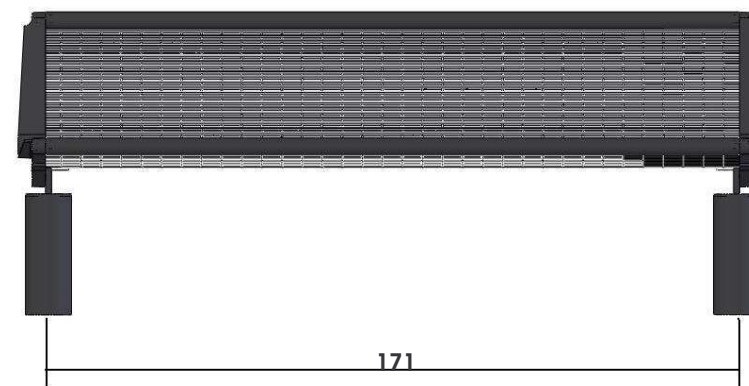

GIGA Banc Treillis

Réf : 886508

DESRIPTIF

Deux pieds cylindriques supportant une assise composée d'un treillis galvanisé bordé dans la longueur par des tubes et logée à ses extrémités dans des bras coudés.

MATERIAUX

Support : fonte d'aluminium

Pieds et traverses : acier

Assise : acier galvanisé,

Visserie : acier inoxydable

FINITION

Fonte : Sablage SA2.5

Protection apprêt au zinc, Revêtement peinture polyuréthane

Couleurs disponibles : nuancier RAL + gris acier SQUARE

Acier galvanisé : treillis

DIMENSIONS

Pieds : Entre axe des pieds : 171cm

Diamètre : 12cm

Assise : Longueur : 183cm

Largeur : 40cm

Hauteur : 43cm

Diamètre traverses : 42mm

Poids : 70kg

MISE EN OEUVRE

Scellement par carottage Ø 30cm profondeur 30cm ou massif béton

OPTIONS

Disque décoratif à la base des pieds

square
mobilier urbain®

esthétique création résistance
adaptation