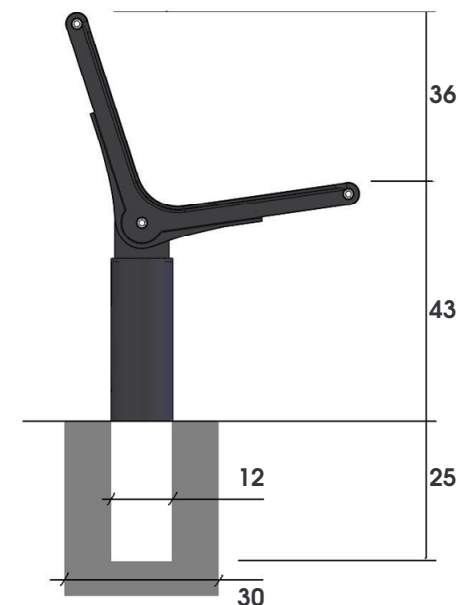

GIGA Banc Treillis

Réf : 886508

DESRIPTIF

Deux pieds cylindriques supportant une assise composée d'un treillis galvanisé bordé dans la longueur par des tubes et logée à ses extrémités dans des bras coudés.

MATERIAUX

Support : fonte d'aluminium

Pieds et traverses : acier

Assise : acier galvanisé,

Visserie : acier inoxydable

FINITION

Fonte : Sablage SA2.5

Protection apprêt au zinc, Revêtement peinture polyuréthane

Couleurs disponibles : nuancier RAL + gris acier SQUARE

Acier galvanisé : treillis

DIMENSIONS

Pieds : Entre axe des pieds : 171cm

Diamètre : 12cm

Assise : Longueur : 183cm

Largeur : 40cm

Hauteur : 43cm

Diamètre traverses : 42mm

Poids : 70kg

MISE EN OEUVRE

Scellement par carottage Ø 30cm profondeur 30cm ou massif béton

OPTIONS

Disque décoratif à la base des pieds

square
mobilier urbain®

esthétique création résistance
adaptation