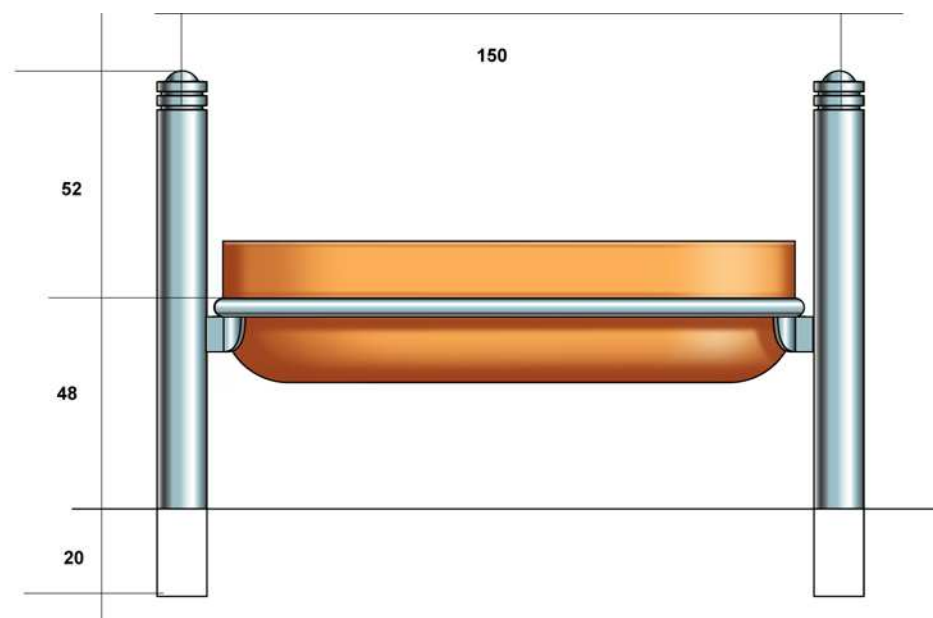

GIGOGNE Jardinière LINEA / Potelets G 12 INOX

886193

DESRIPTIF

2 Potelets cylindriques (tête ornée de 2 rainures et surmontée d'une calotte sphérique) supportant une jardinière bordée d'un tube de forme oblongue avec trou d'évacuation.

MATERIAUX

ACIER inoxydable 316 L
Jardinière: Matériaux composite CERANOVA

FINITION

Acier INOX : Brossage / Protection par traitement électrolytique
CERANOVA aspect terre cuite mate

DIMENSIONS

POTELETS GIGOGNES

Hauteur hors sol 100 cm / Longueur scellée 20 cm
Entre axes des potelets 150 cm / Diamètre 12 cm

SUPPORT JARDINIÈRE

Anneau oblong
Tube diamètre 42 mm / Longueur 134 cm / Largeur 38 cm

RECIPIENT

Hauteur 33 cm / Longueur 130 cm / Largeur 35 cm
Capacité du bac 100 litres / Poids 120 kg

MISE EN ŒUVRE

Scellement dans carottage Ø 15 cm, profondeur 25 cm ou dans massif béton
Entre axes scellements 150 cm

OPTIONS

Possibilité de rondelle de base
CERANOVA vernissé Bleu ou Vert
Jardinière ROTOMOULEE avec réserve d'eau intégrée