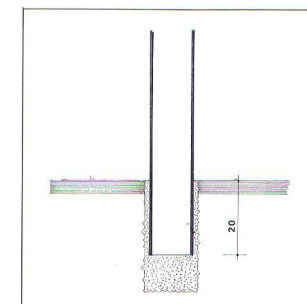

GIGOGNE Jardinière LINEA / Potelets G 12 INOX

886193

DESRIPTIF

2 Potelets cylindriques (tête ornée de 2 rainures et surmontée d'une calotte sphérique) supportant une jardinière bordée d'un tube de forme oblongue avec trou d'évacuation.

Hauteur hors sol 100 cm / Longueur scellée 20 cm
Entre axes des potelets 150 cm / Diamètre 12 cm

SUPPORT JARDINIÈRE

Anneau oblong
Tube diamètre 42 mm / Longueur 134 cm / Largeur 38 cm

RECIPIENT

Hauteur 33 cm / Longueur 130 cm / Largeur 35 cm
Capacité du bac 100 litres / Poids 120 kg

MISE EN ŒUVRE

Scellement dans carottage Ø 15 cm, profondeur 25 cm ou dans massif béton
Entre axes scellements 150 cm

OPTIONS

Possibilité de rondelle de base
CERANOVA vernissé Bleu ou Vert
Jardinière ROTOMOULEE avec réserve d'eau intégrée