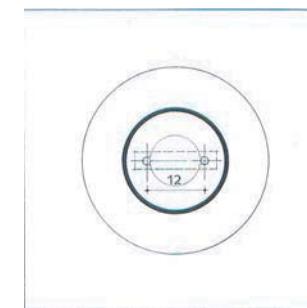

### DESRIPTIF

Corps cylindrique ornée de 4 rainures  
Couvercle surmonté d'une calotte sphérique, ouverture centrale

### DIMENSIONS

Hauteur hors sol 76 cm  
Diamètre de la tête au sommet 44 cm  
Diamètre du corps à la base 25 cm  
Capacité du bac 65 litres  
Poids 75 kg

### MISE EN OEUVRE

Scellement par 2 tiges entre axes 12 cm

### OPTIONS

Auto stable avec disque diamètre 42 cm

Autostable

Entre axes scellement