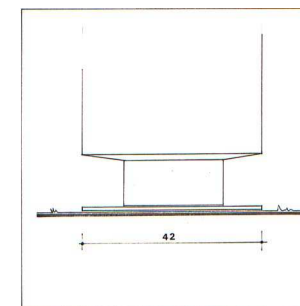

GIGOGNE Corbeille 65 litres

Fixe : 886204

DESRIPTIF

Corps cylindrique ornée de 4 rainures
Couvercle surmonté d'une calotte sphérique, ouverture centrale

MATERIAUX

Corps : Fonte FT20
Charnière : Acier
Couvercle : Aluminium moulé
Visserie : Acier inoxydable
Bac intérieur : Acier galvanisé
Serrure à rappel : Clé de 11 mm

FINITION

Fonte : Sablage SA2.5
Protection par métallisation au zinc
Revêtement poudre polyester thermodurcissable
Couleurs disponibles : nuancier RAL+Gris acier SQUARE

DIMENSIONS

Hauteur hors sol 76 cm
Diamètre de la tête au sommet 44 cm
Diamètre du corps à la base 25 cm
Capacité du bac 65 litres
Poids 75 kg

MISE EN ŒUVRE

Scellement par 2 tiges entre axes 12 cm

OPTIONS

Auto stable avec disque diamètre 42 cm

Autostable

Entre axes scellement