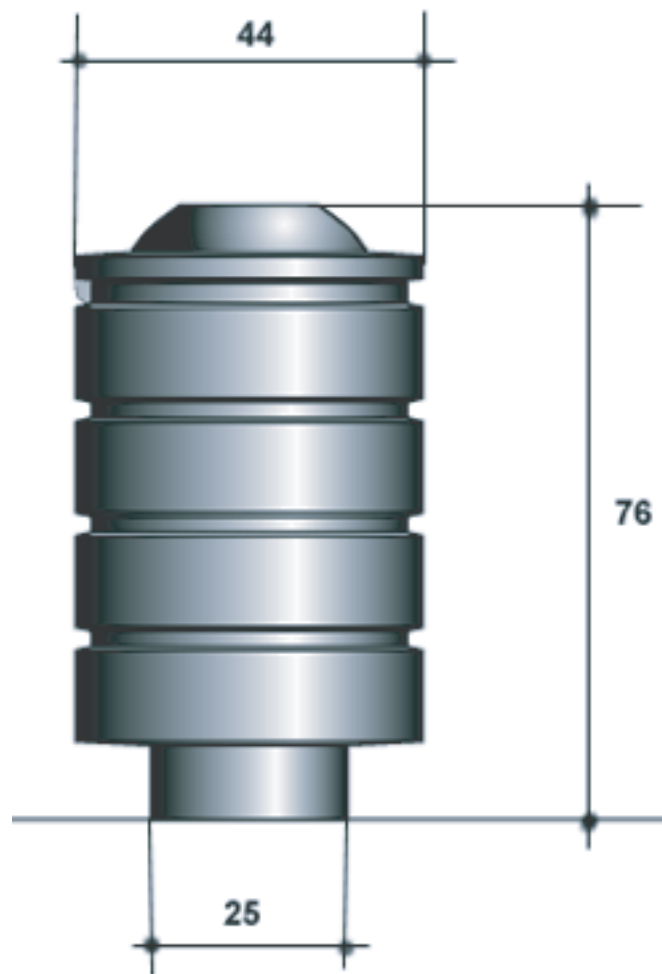

### DESRIPTIF

Corps cylindrique ornée de 4 rainures  
Couvercle surmonté d'une calotte sphérique, ouverture centrale

### DIMENSIONS

Hauteur hors sol 76 cm  
Diamètre de la tête au sommet 44 cm  
Diamètre du corps à la base 25 cm  
Capacité du bac 65 litres  
Poids 75 kg

### MISE EN OEUVRE

Scellement par 2 tiges entre axes 12 cm

### OPTIONS

Auto stable avec disque diamètre 42 cm

Autostable

Entre axes scellement