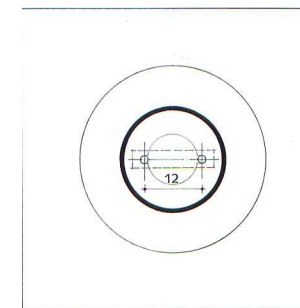

GIGOGNE Corbeille 65 litres

Fixe : 886204

DESRIPTIF

Corps cylindrique ornée de 4 rainures
Couvercle surmonté d'une calotte sphérique, ouverture centrale

MATERIAUX

Corps : Fonte FT20
Charnière : Acier
Couvercle : Aluminium moulé
Visserie : Acier inoxydable
Bac intérieur : Acier galvanisé
Serrure à rappel : Clé de 11 mm

FINITION

Fonte : Sablage SA2.5
Protection par métallisation au zinc
Revêtement poudre polyester thermodurcissable
Couleurs disponibles : nuancier RAL+Gris acier SQUARE

DIMENSIONS

Hauteur hors sol 76 cm
Diamètre de la tête au sommet 44 cm
Diamètre du corps à la base 25 cm
Capacité du bac 65 litres
Poids 75 kg

MISE EN ŒUVRE

Scellement par 2 tiges entre axes 12 cm

OPTIONS

Auto stable avec disque diamètre 42 cm

Autostable

Entre axes scellement