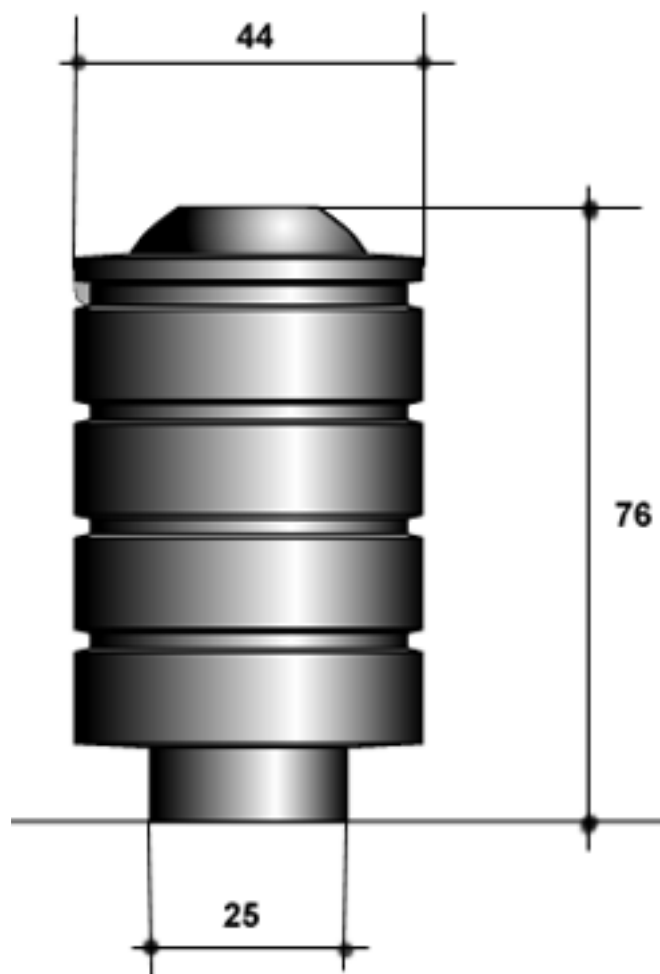

GIGOGNE Corbeille 65 litres

Fixe : 886204

DESRIPTIF

Corps cylindrique ornée de 4 rainures
Couvercle surmonté d'une calotte sphérique, ouverture centrale

MATERIAUX

Corps : Fonte FT20
Charnière : Acier
Couvercle : Aluminium moulé
Visserie : Acier inoxydable
Bac intérieur : Acier galvanisé
Serrure à rappel : Clé de 11 mm

FINITION

Fonte : Sablage SA2.5
Protection par métallisation au zinc
Revêtement poudre polyester thermodurcissable
Couleurs disponibles : nuancier RAL+Gris acier SQUARE

DIMENSIONS

Hauteur hors sol 76 cm
Diamètre de la tête au sommet 44 cm
Diamètre du corps à la base 25 cm
Capacité du bac 65 litres
Poids 75 kg

MISE EN ŒUVRE

Scellement par 2 tiges entre axes 12 cm

OPTIONS

Auto stable avec disque diamètre 42 cm

Autostable

Entre axes scellement