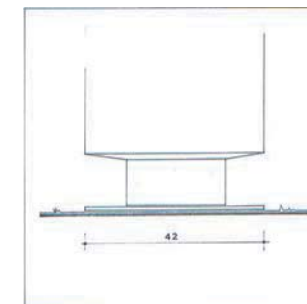

GIGOGNE Corbeille 65 litres

Fixe : 886204

DESRIPTIF

Corps cylindrique ornée de 4 rainures
Couvercle surmonté d'une calotte sphérique, ouverture centrale

MATERIAUX

Corps : Fonte FT20
Charnière : Acier
Couvercle : Aluminium moulé
Visserie : Acier inoxydable
Bac intérieur : Acier galvanisé
Serrure à rappel : Clé de 11 mm

FINITION

Fonte : Sablage SA2.5
Protection par métallisation au zinc
Revêtement poudre polyester thermodurcissable
Couleurs disponibles : nuancier RAL+Gris acier SQUARE

DIMENSIONS

Hauteur hors sol 76 cm
Diamètre de la tête au sommet 44 cm
Diamètre du corps à la base 25 cm
Capacité du bac 65 litres
Poids 75 kg

MISE EN OEUVRE

Scellement par 2 tiges entre axes 12 cm

OPTIONS

Auto stable avec disque diamètre 42 cm

Autostable