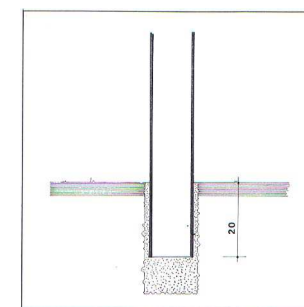

GIGOGNE Potelet G 6 Acier

DESRIPTIF

Potelet Cylindrique avec tête ornée de 4 rainures et surmontée d'une demi sphère

MATERIAUX

Acier

FINITION

Acier : Sablage SA2.5
Protection par métallisation au zinc
Revêtement poudre polyester thermodurcissable
Couleurs disponibles : nuancier RAL+Gris acier SQUARE

DIMENSIONS

Hauteur hors sol 100 cm : 886206
Hauteur hors sol 120 cm : 886206H
Longueur scellée 20 cm
Diamètre 6 cm
Poids 8 kg

MISE EN ŒUVRE

Scellement dans carottage Ø 9 cm, profondeur 25 cm
ou dans massif béton

OPTIONS

Hauteur hors sol 100 cm Amovible : 886224
Hauteur hors sol 120 cm Amovible : 886224H
Amovible : Fixé dans BLOC EXPRESS avec clé triangle de 11 mm
Possibilité de rondelle de base

SQUARE – 5, Z.I. de Callens – 33640 Beautiran
Tél. 33 (0)5 56 67 00 48 – Fax 33 (0)5 56 67 04 55

Réf : 886206 / 886206H / 886224 / 886224 H

Bloc express

Scellement

01/09/09

Nous nous réservons le droit de modifier nos produits sans préavis.
Tous nos produits sont des modèles déposés à l'INPI.