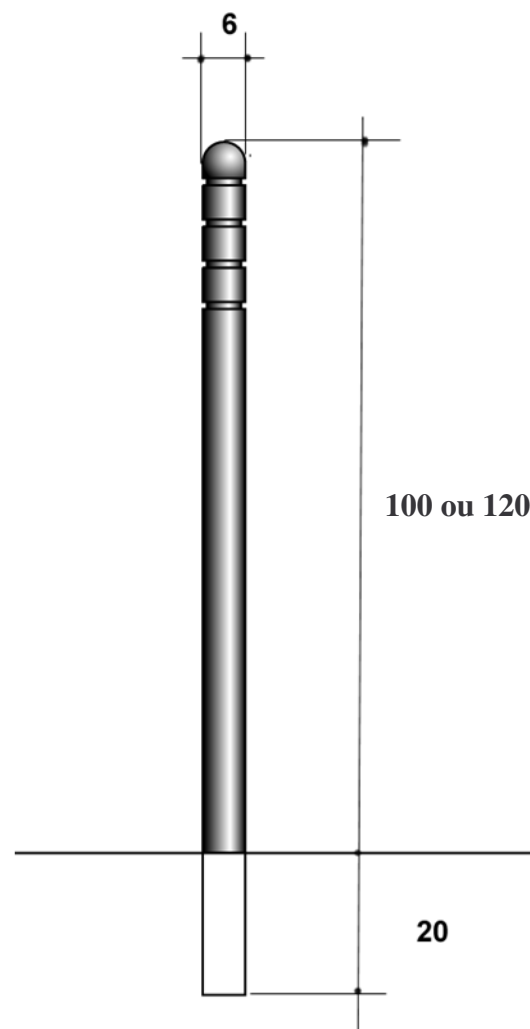

GIGOGNE Potelet G 6 Acier

DESRIPTIF

Potelet Cylindrique avec tête ornée de 4 rainures et surmontée d'une demi sphère

MATERIAUX

Acier

FINITION

Acier : Sablage SA2.5
Protection par métallisation au zinc
Revêtement poudre polyester thermodurcissable
Couleurs disponibles : nuancier RAL+Gris acier SQUARE

DIMENSIONS

Hauteur hors sol 100 cm : 886206
Hauteur hors sol 120 cm : 886206H
Longueur scellée 20 cm
Diamètre 6 cm
Poids 8 kg

MISE EN ŒUVRE

Scellement dans carottage Ø 9 cm, profondeur 25 cm
ou dans massif béton

OPTIONS

Hauteur hors sol 100 cm Amovible : 886224
Hauteur hors sol 120 cm Amovible : 886224H
Amovible : Fixé dans BLOC EXPRESS avec clé triangle de 11 mm
Possibilité de rondelle de base

SQUARE – 5, Z.I. de Callens – 33640 Beautiran
Tél. 33 (0)5 56 67 00 48 – Fax 33 (0)5 56 67 04 55

Réf : 886206 / 886206H / 886224 / 886224 H

Bloc express