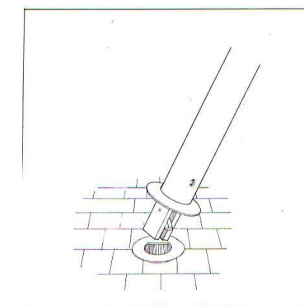

GIGOGNE Potelet G 6 Acier

DESRIPTIF

Potelet Cylindrique avec tête ornée de 4 rainures et surmontée d'une demi sphère

MATERIAUX

Acier

FINITION

Acier : Sablage SA2.5
Protection par métallisation au zinc
Revêtement poudre polyester thermodurcissable
Couleurs disponibles : nuancier RAL+Gris acier SQUARE

DIMENSIONS

Hauteur hors sol 100 cm : 886206
Hauteur hors sol 120 cm : 886206H
Longueur scellée 20 cm
Diamètre 6 cm
Poids 8 kg

MISE EN ŒUVRE

Scellement dans carottage Ø 9 cm, profondeur 25 cm
ou dans massif béton

OPTIONS

Hauteur hors sol 100 cm Amovible : 886224
Hauteur hors sol 120 cm Amovible : 886224H
Amovible : Fixé dans BLOC EXPRESS avec clé triangle de 11 mm
Possibilité de rondelle de base

SQUARE – 5, Z.I. de Callens – 33640 Beautiran
Tél. 33 (0)5 56 67 00 48 – Fax 33 (0)5 56 67 04 55

Réf : 886206 / 886206H / 886224 / 886224 H

Bloc express