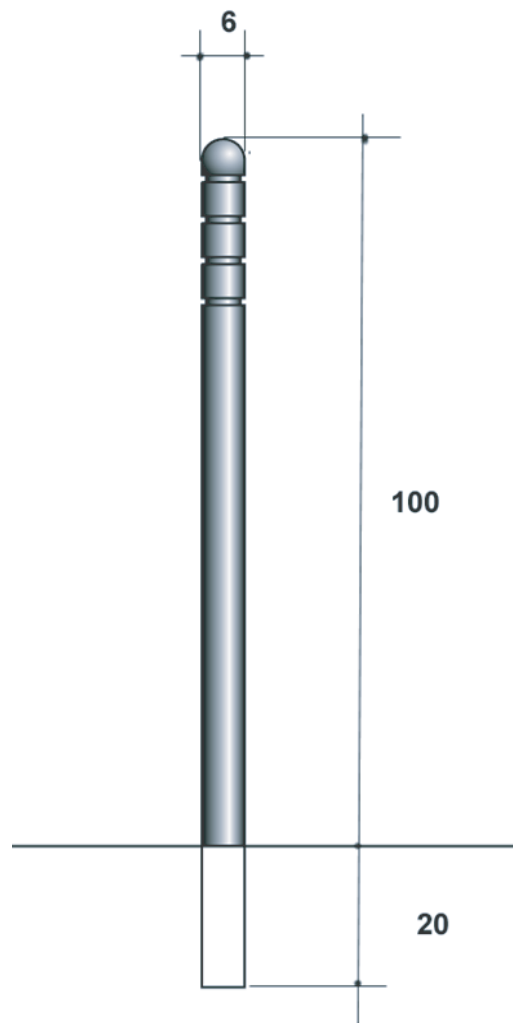

GIGOGNE Potelet G 6 / 100 Acier

Fixe : 886206 Amovible 886224

DESSCRIPTIF

Potelet cylindrique avec tête ornée de 4 rainures et surmontée d'une demi sphère

MATERIAUX

Acier

FINITION

Acier : Sablage SA2.5
Protection par métallisation au zinc
Revêtement poudre polyester thermodurcissable
Couleurs disponibles : nuancier RAL+Gris acier SQUARE

DIMENSIONS

Hauteur hors sol 100 cm
Longueur scellée 20 cm
Diamètre 6 cm
Poids 8 kg

MISE EN OEUVRE

Scellement dans carottage Ø 9 cm, profondeur 25 cm
ou dans massif béton

OPTIONS

Amovible : Fixé dans BLOC EXPRESS avec clé triangle de 11 mm
Possibilité de rondelle de base

Bloc express

Scellement