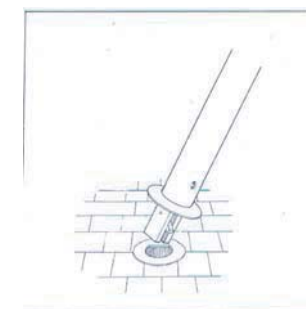

GIGOGNE Potelet G 6 / 100 Acier

Fixe : 886206 Amovible 886224

DESSCRIPTIF

Potelet cylindrique avec tête ornée de 4 rainures et surmontée d'une demi sphère

MATERIAUX

Acier

FINITION

Acier : Sablage SA2.5
Protection par métallisation au zinc
Revêtement poudre polyester thermodurcissable
Couleurs disponibles : nuancier RAL+Gris acier SQUARE

DIMENSIONS

Hauteur hors sol 100 cm
Longueur scellée 20 cm
Diamètre 6 cm
Poids 8 kg

MISE EN OEUVRE

Scellement dans carottage Ø 9 cm, profondeur 25 cm
ou dans massif béton

OPTIONS

Amovible : Fixé dans BLOC EXPRESS avec clé triangle de 11 mm
Possibilité de rondelle de base

Bloc express

Scellement