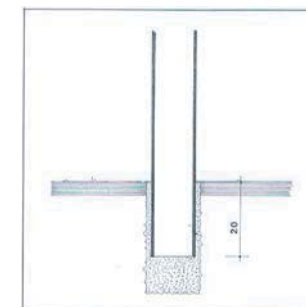

GIGOGNE Potelet G 6 / 100 Acier

Fixe : 886206 Amovible 886224

DESSCRIPTIF

Potelet cylindrique avec tête ornée de 4 rainures et surmontée d'une demi sphère

MATERIAUX

Acier

FINITION

Acier : Sablage SA2.5
Protection par métallisation au zinc
Revêtement poudre polyester thermodurcissable
Couleurs disponibles : nuancier RAL+Gris acier SQUARE

DIMENSIONS

Hauteur hors sol 100 cm
Longueur scellée 20 cm
Diamètre 6 cm
Poids 8 kg

MISE EN OEUVRE

Scellement dans carottage Ø 9 cm, profondeur 25 cm
ou dans massif béton

OPTIONS

Amovible : Fixé dans BLOC EXPRESS avec clé triangle de 11 mm
Possibilité de rondelle de base

Bloc express

Scellement