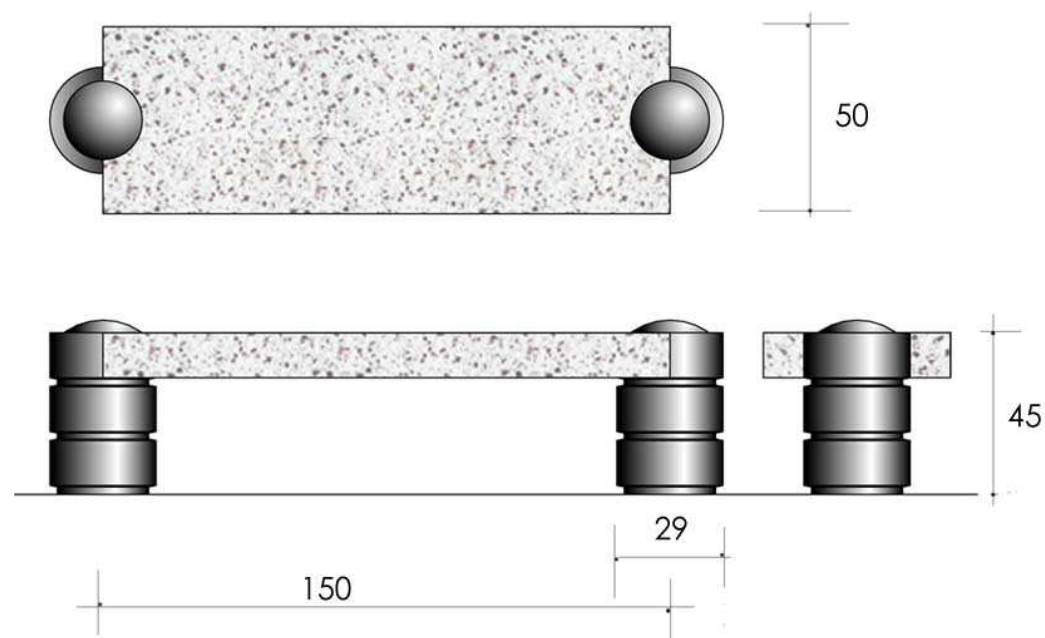

GIGOGNE Banc Granit

886215

DESRIPTIF

Plateau parallélépipédique reposant à ses extrémités sur 2 pieds cylindriques ornés de 2 rainures et surmontés d'une calotte sphérique

MATERIAUX

Pieds : Fonte FT20
Assise : Granit Gris

FINITION

Acier : Sablage SA 2.5 / Protection par métallisation au zinc
Revêtement poudre polyester thermodurcissable
Couleurs disponibles : nuancier RAL+Gris acier SQUARE
Assise Granit : Traitement thermique par flamme

DIMENSIONS

PIEDS

Entre axes des pieds 150 cm
Diamètre 29 cm

ASSISE

Longueur 150 cm / Largeur 50 / Hauteur 42 cm / Epaisseur 12 cm
Poids 320 kg

MISE EN ŒUVRE

Scellement par 4 tiges de 12 x 400 mm
Entre axes scellement 150 x 19 cm

OPTIONS

Scellement