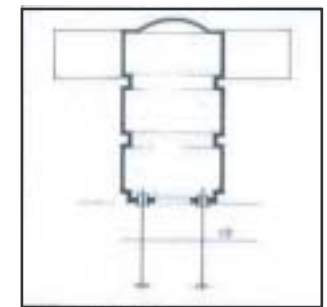

GIGOGNE Banc Granit

886215

DESRIPTIF

Plateau parallélépipédique reposant à ses extrémités sur 2 pieds cylindriques ornés de 2 rainures et surmontés d'une calotte sphérique

MATERIAUX

Pieds : Fonte FT20
Assise : Granit Gris

FINITION

Acier : Sablage SA 2.5 / Protection par métallisation au zinc
Revêtement poudre polyester thermodurcissable
Couleurs disponibles : nuancier RAL+Gris acier SQUARE
Assise Granit : Traitement thermique par flamme

DIMENSIONS

PIEDS
Entre axes des pieds 152 cm
Diamètre 29 cm
ASSISE
Longueur 152 cm / Largeur 53 / Hauteur 45 cm / Epaisseur 12 cm
Poids 320 kg

MISE EN OEUVRE

Scellement par 4 tiges de 12 x 400 mm
Entre axes scellement 152 x 19 cm

OPTIONS

Scellement