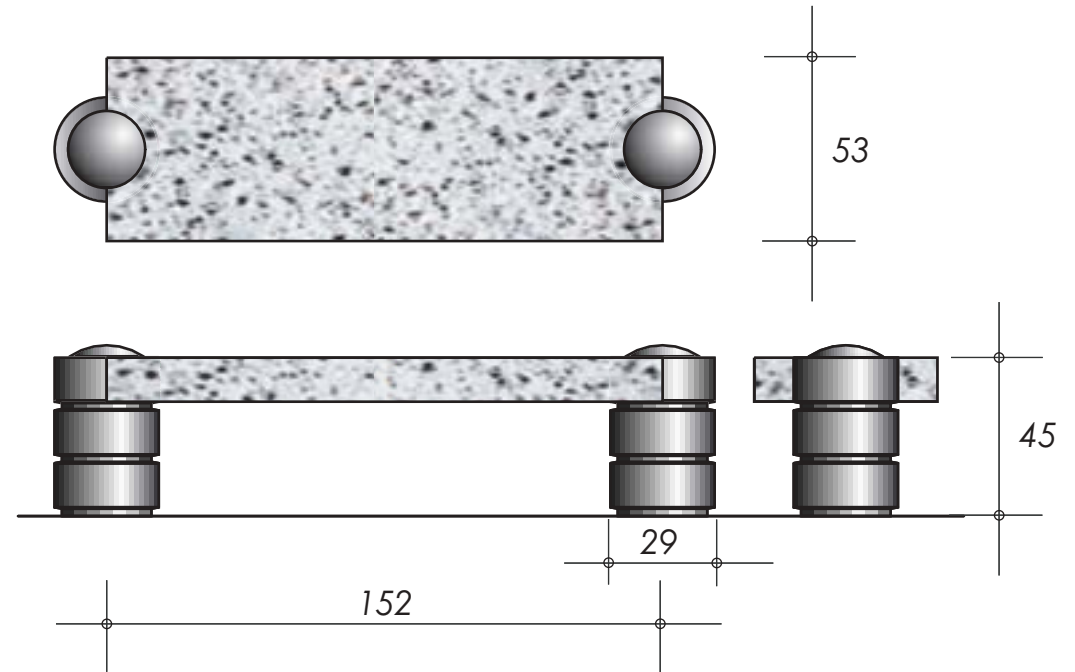

GIGOGNE Banc Granit

886215

DESRIPTIF

Plateau parallélépipédique reposant à ses extrémités sur 2 pieds cylindriques ornés de 2 rainures et surmontés d'une calotte sphérique

MATERIAUX

Pieds : Fonte FT20
Assise : Granit Gris

FINITION

Acier : Sablage SA 2.5 / Protection par métallisation au zinc
Revêtement poudre polyester thermodurcissable
Couleurs disponibles : nuancier RAL+Gris acier SQUARE
Assise Granit : Traitement thermique par flamme

DIMENSIONS

PIEDS
Entre axes des pieds 152 cm
Diamètre 29 cm
ASSISE
Longueur 152 cm / Largeur 53 / Hauteur 45 cm / Epaisseur 12 cm
Poids 320 kg

MISE EN OEUVRE

Scellement par 4 tiges de 12 x 400 mm
Entre axes scellement 152 x 19 cm

OPTIONS

Scellement