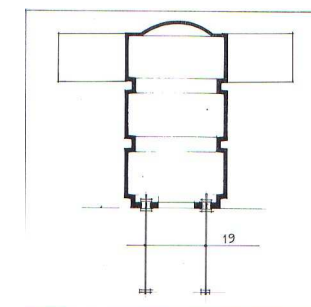

GIGOGNE Banc Granit

886215

DESRIPTIF

Plateau parallélépipédique reposant à ses extrémités sur 2 pieds cylindriques ornés de 2 rainures et surmontés d'une calotte sphérique

MATERIAUX

Pieds : Fonte FT20
Assise : Granit Gris

FINITION

Acier : Sablage SA 2.5 / Protection par métallisation au zinc
Revêtement poudre polyester thermodurcissable
Couleurs disponibles : nuancier RAL+Gris acier SQUARE
Assise Granit : Traitement thermique par flamme

DIMENSIONS

PIEDS

Entre axes des pieds 150 cm
Diamètre 29 cm

ASSISE

Longueur 150 cm / Largeur 50 / Hauteur 42 cm / Epaisseur 12 cm
Poids 320 kg

MISE EN ŒUVRE

Scellement par 4 tiges de 12 x 400 mm
Entre axes scellement 150 x 19 cm

OPTIONS

Scellement