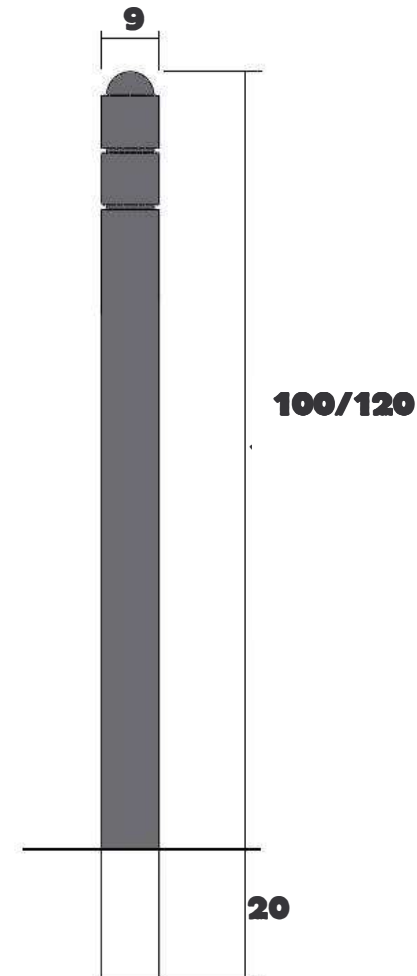

GIGOGNE Potelet G 9 Acier

Réf : 886231/886231H/886233/886233H

DESRIPTIF

Potelet Cylindrique avec tête ornée de 2 Rainures et surmontée d'une calotte sphérique

MATERIAUX

Acier

FINITION

Acier : Sablage SA2.5
Protection par métallisation au zinc
Revêtement poudre polyester thermodurcissable
Couleurs disponibles : nuancier RAL+Gris acier SQUARE

DIMENSIONS

Hauteur hors sol 100 cm : 886231
Hauteur hors sol 120 cm : 886231H
Longueur scellée 20 cm
Diamètre 9 cm - Poids 10 kg

MISE EN OEUVRE

Scellement dans carottage Ø 13 cm, profondeur 25 cm
ou dans massif béton

OPTIONS

Amovible : Fixé dans BLOC EXPRESS avec clé triangle de 11 mm
Hauteur hors sol 100 cm Amovible : 886233
Hauteur hors sol 120 cm Amovible : 886233H
Possibilité de rondelle de base

Bloc express

Option rondelle de base