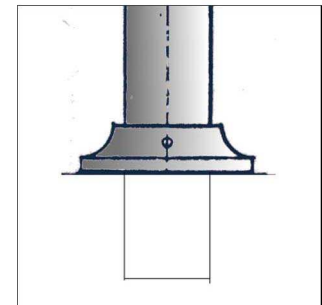

GIGOGNE Potelet G 9 Acier

Réf : 886231/886231H/886233/886233H

DESRIPTIF

Potelet Cylindrique avec tête ornée de 2 Rainures et surmontée d'une calotte sphérique

MATERIAUX

Acier

FINITION

Acier : Sablage SA2.5
Protection par métallisation au zinc
Revêtement poudre polyester thermodurcissable
Couleurs disponibles : nuancier RAL+Gris acier SQUARE

DIMENSIONS

Hauteur hors sol 100 cm : 886231
Hauteur hors sol 120 cm : 886231H
Longueur scellée 20 cm
Diamètre 9 cm - Poids 10 kg

MISE EN OEUVRE

Scellement dans carottage Ø 13 cm, profondeur 25 cm
ou dans massif béton

OPTIONS

Amovible : Fixé dans BLOC EXPRESS avec clé triangle de 11 mm
Hauteur hors sol 100 cm Amovible : 886233
Hauteur hors sol 120 cm Amovible : 886233H
Possibilité de rondelle de base

Bloc express

Option rondelle de base