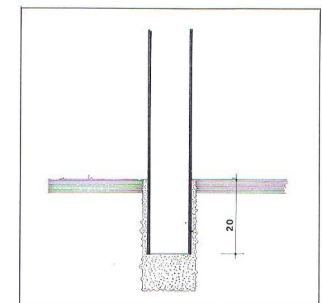

GIGOGNE Potelet G 9 Acier

Réf : 886231/886231H/886233/886233H

DESRIPTIF

Potelet Cylindrique avec tête ornée de 2 Rainures et surmontée d'une calotte sphérique

MATERIAUX

Acier

FINITION

Acier : Sablage SA2.5
Protection par métallisation au zinc
Revêtement poudre polyester thermodurcissable
Couleurs disponibles : nuancier RAL+Gris acier SQUARE

DIMENSIONS

Hauteur hors sol 100 cm : 886231
Hauteur hors sol 120 cm : 886231H
Longueur scellée 20 cm
Diamètre 9 cm - Poids 10 kg

MISE EN OEUVRE

Scellement dans carottage Ø 13 cm, profondeur 25 cm
ou dans massif béton

OPTIONS

Amovible : Fixé dans BLOC EXPRESS avec clé triangle de 11 mm
Hauteur hors sol 100 cm Amovible : 886233
Hauteur hors sol 120 cm Amovible : 886233H
Possibilité de rondelle de base

Bloc express

Option rondelle de base

Scellement