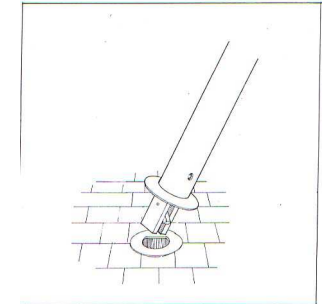

GIGOGNE Potelet G 9 Acier

Réf : 886231/886231H/886233/886233H

DESRIPTIF

Potelet Cylindrique avec tête ornée de 2 Rainures et surmontée d'une calotte sphérique

MATERIAUX

Acier

FINITION

Acier : Sablage SA2.5
Protection par métallisation au zinc
Revêtement poudre polyester thermodurcissable
Couleurs disponibles : nuancier RAL+Gris acier SQUARE

DIMENSIONS

Hauteur hors sol 100 cm : 886231
Hauteur hors sol 120 cm : 886231H
Longueur scellée 20 cm
Diamètre 9 cm - Poids 10 kg

MISE EN OEUVRE

Scellement dans carottage Ø 13 cm, profondeur 25 cm
ou dans massif béton

OPTIONS

Amovible : Fixé dans BLOC EXPRESS avec clé triangle de 11 mm
Hauteur hors sol 100 cm Amovible : 886233
Hauteur hors sol 120 cm Amovible : 886233H
Possibilité de rondelle de base

Bloc express

Option rondelle de base