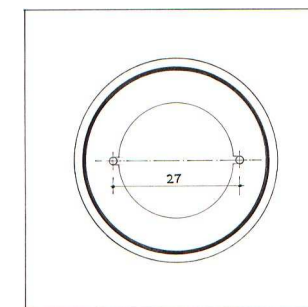

GIGOGNE Corbeille 85 litres

Fixe : 886251

DESRIPTIF

Corps cylindrique ornée de 4 rainures
Couvercle surmonté d'une calotte sphérique, ouverture centrale

MATERIAUX

Corps : Fonte FT20
Charnière : Acier
Couvercle : Aluminium moulé
Visserie : Acier inoxydable
Bac intérieur : Acier galvanisé
Serrure à rappel : Clé de 11 mm

FINITION

Fonte : Sablage SA2.5, Protection par métallisation au zinc
Revêtement poudre polyester thermodurcissable
Couleurs disponibles : nuancier RAL+Gris acier SQUARE

DIMENSIONS

Hauteur hors sol 76 cm
Diamètre de la tête au sommet 48 cm
Diamètre du corps à la base 46 cm
Capacité du bac 85 litres
Ouverture diamètre 18 cm
Poids 100 kg

MISE EN ŒUVRE

Scellement par 2 tiges Diam 12 mm entre axe 27 cm

OPTIONS

Entre axes scellement

SQUARE – 5, Z.I. de Callens – 33640 Beautiran
Tél. 33 (0)5 56 67 00 48 – Fax 33 (0)5 56 67 04 55

Nous nous réservons le droit de modifier nos produits sans préavis.
Tous nos produits sont des modèles déposés à l'INPI.