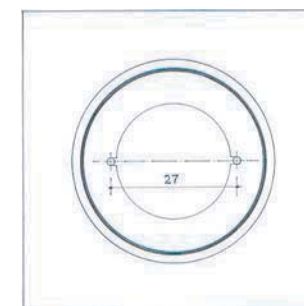

GIGOGNE Corbeille 85 litres

Fixe : 886251

DESRIPTIF

Corps cylindrique ornée de 4 rainures
Couvercle surmonté d'une calotte sphérique, ouverture centrale

MATERIAUX

Corps : Fonte FT20
Charnière : Acier
Couvercle : Aluminium moulé
Visserie : Acier inoxydable
Bac intérieur : Acier galvanisé
Serrure à rappel : Clé de 11 mm

FINITION

Fonte : Sablage SA2.5, Protection par métallisation au zinc
Revêtement poudre polyester thermodurcissable
Couleurs disponibles : nuancier RAL+Gris acier SQUARE

DIMENSIONS

Hauteur hors sol 78 cm
Diamètre de la tête au sommet 48 cm
Diamètre du corps à la base 44 cm
Capacité du bac 85 litres
Ouverture diamètre 18 cm
Poids 100 kg

MISE EN OEUVRE

Scellement par 2 tiges entre axes 12 cm

OPTIONS

Entre axes scellement