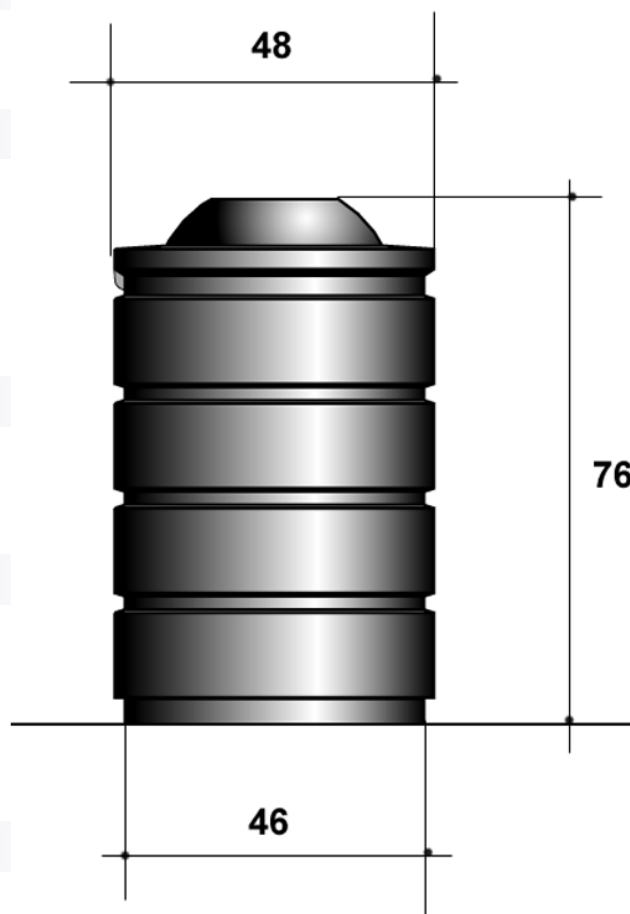

GIGOGNE Corbeille 85 litres

Fixe : 886251

DESRIPTIF

Corps cylindrique ornée de 4 rainures
Couvercle surmonté d'une calotte sphérique, ouverture centrale

MATERIAUX

Corps : Fonte FT20
Charnière : Acier
Couvercle : Aluminium moulé
Visserie : Acier inoxydable
Bac intérieur : Acier galvanisé
Serrure à rappel : Clé de 11 mm

FINITION

Fonte : Sablage SA2.5, Protection par métallisation au zinc
Revêtement poudre polyester thermodurcissable
Couleurs disponibles : nuancier RAL+Gris acier SQUARE

DIMENSIONS

Hauteur hors sol 76 cm
Diamètre de la tête au sommet 48 cm
Diamètre du corps à la base 46 cm
Capacité du bac 85 litres
Ouverture diamètre 18 cm
Poids 100 kg

MISE EN ŒUVRE

Scellement par 2 tiges Diam 12 mm entre axe 27 cm

OPTIONS

Entre axes scellement

SQUARE – 5, Z.I. de Callens – 33640 Beautiran
Tél. 33 (0)5 56 67 00 48 – Fax 33 (0)5 56 67 04 55

Nous nous réservons le droit de modifier nos produits sans préavis.
Tous nos produits sont des modèles déposés à l'INPI.