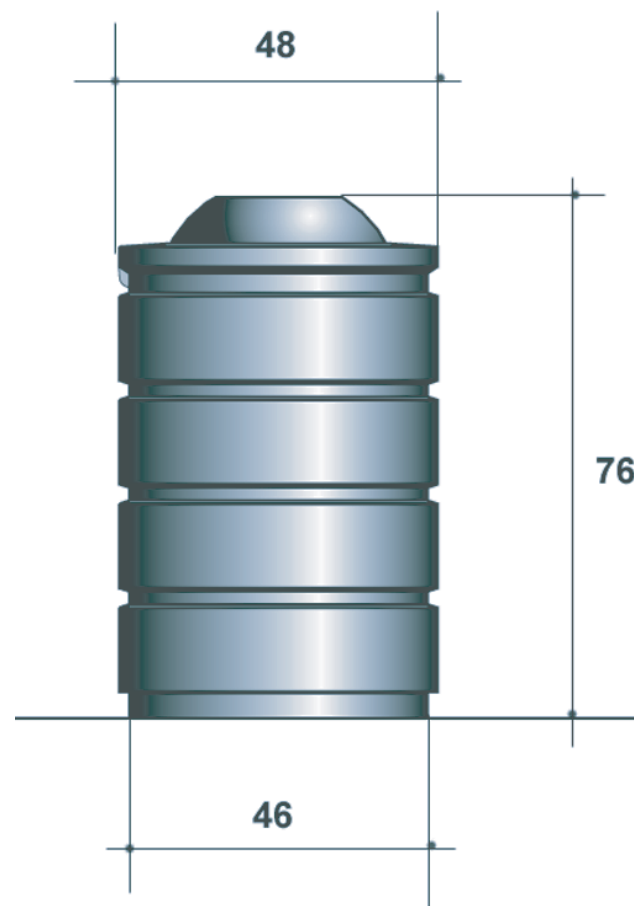

GIGOGNE Corbeille 85 litres

Fixe : 886251

DESRIPTIF

Corps cylindrique ornée de 4 rainures
Couvercle surmonté d'une calotte sphérique, ouverture centrale

MATERIAUX

Corps : Fonte FT20
Charnière : Acier
Couvercle : Aluminium moulé
Visserie : Acier inoxydable
Bac intérieur : Acier galvanisé
Serrure à rappel : Clé de 11 mm

FINITION

Fonte : Sablage SA2.5, Protection par métallisation au zinc
Revêtement poudre polyester thermodurcissable
Couleurs disponibles : nuancier RAL+Gris acier SQUARE

DIMENSIONS

Hauteur hors sol 78 cm
Diamètre de la tête au sommet 48 cm
Diamètre du corps à la base 44 cm
Capacité du bac 85 litres
Ouverture diamètre 18 cm
Poids 100 kg

MISE EN OEUVRE

Scellement par 2 tiges entre axes 12 cm

OPTIONS

Entre axes scellement