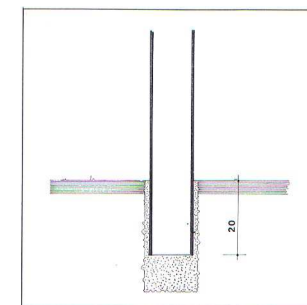

GIGOGNE Potelet G 12 Inox

DESRIPTIF

Potelet Cylindrique avec tête ornée de 2 rainures et surmontée d'une calotte sphérique

MATERIAUX

Acier Inoxydable 316L

FINITION

Brossage

DIMENSIONS

Hauteur hors sol 76 cm : 886258
Hauteur hors sol 96 cm : 886262
Hauteur hors sol 120 cm : 886258H
Longueur scellée 20 cm
Diamètre 12 cm
Poids 13 kg

MISE EN OEUVRE

Scellement dans carottage Ø 15 cm, profondeur 25 cm

OPTIONS

Hauteur hors sol 76 cm Amovible : 886246
Hauteur hors sol 96 cm Amovible : 886263
Hauteur hors sol 120 cm : 886258HB
Amovible : Fixé dans BLOC EXPRESS avec clé triangle de 11 mm
Possibilité de rondelle de base

Réf : 886258 / 886262 / 886246 / 886263

Scellement