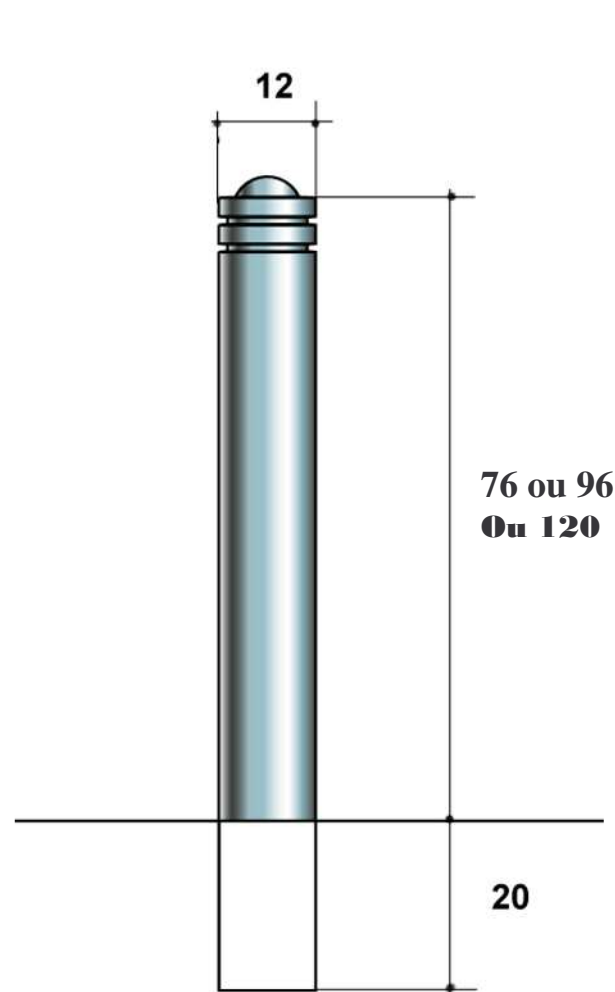

GIGOGNE Potelet G 12 Inox

DESRIPTIF

Potelet Cylindrique avec tête ornée de 2 rainures et surmontée d'une calotte sphérique

MATERIAUX

Acier Inoxydable 316L

FINITION

Brossage

DIMENSIONS

Hauteur hors sol 76 cm : 886258
Hauteur hors sol 96 cm : 886262
Hauteur hors sol 120 cm : 886258H
Longueur scellée 20 cm
Diamètre 12 cm
Poids 13 kg

MISE EN OEUVRE

Scellement dans carottage Ø 15 cm, profondeur 25 cm

OPTIONS

Hauteur hors sol 76 cm Amovible : 886246
Hauteur hors sol 96 cm Amovible : 886263
Hauteur hors sol 120 cm : 886258HB
Amovible : Fixé dans BLOC EXPRESS avec clé triangle de 11 mm
Possibilité de rondelle de base

Réf : 886258 / 886262 / 886246 / 886263

Scellement