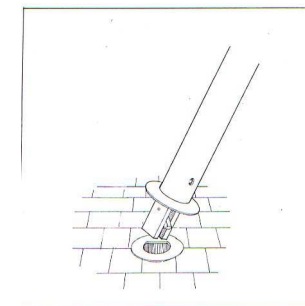

LOTUS Potelet L 9 Acier

Fixe : 886701 / 886707

DESRIPTIF

Potelet cylindrique avec tête conique évasée en partie haute et ornée de 2 redans

MATERIAUX

ACIER

FINITION

Acier : Sablage SA2.5
Protection par métallisation au zinc
Revêtement poudre polyester thermodurcissable
Couleurs disponibles : nuancier RAL+Gris acier SQUARE

DIMENSIONS

Hauteur hors sol 100 : 886701
Hauteur hors sol 120 : 886707
Longueur scellée 20 cm
Diamètre de la tête au sommet 12 cm
Diamètre du corps à la base 9 cm

MISE EN OEUVRE

Scellement dans carottage Ø 13 cm, profondeur 25 cm
Ou dans massif béton

OPTIONS

Hauteur hors sol 100 Amovible : 886702
Hauteur hors sol 120 Amovible : 886707D
Amovible : Fixé dans BLOC EXPRESS avec clé triangle de 11 mm
Possibilité de rondelle de base
Bicolore

Bloc express