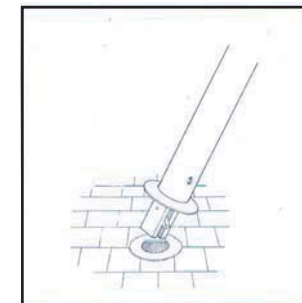

### DIMENSIONS

Hauteur hors sol :	100 cms
Longueur scellée :	20 cms
Diamètre de la tête au sommet :	12 cms
Diamètre à la base :	9 cms
Poids :	13 Kgs

### MISE EN OEUVRE

Scellement dans carottage Ø 13 cm , profondeur 25 cm

### OPTIONS

Amovible : Fixé dans BLOC EXPRESS

Possibilité de rondelle de base

**Fixe : 886701**  
**Amovible : 886702**

Bloc express

Scellement