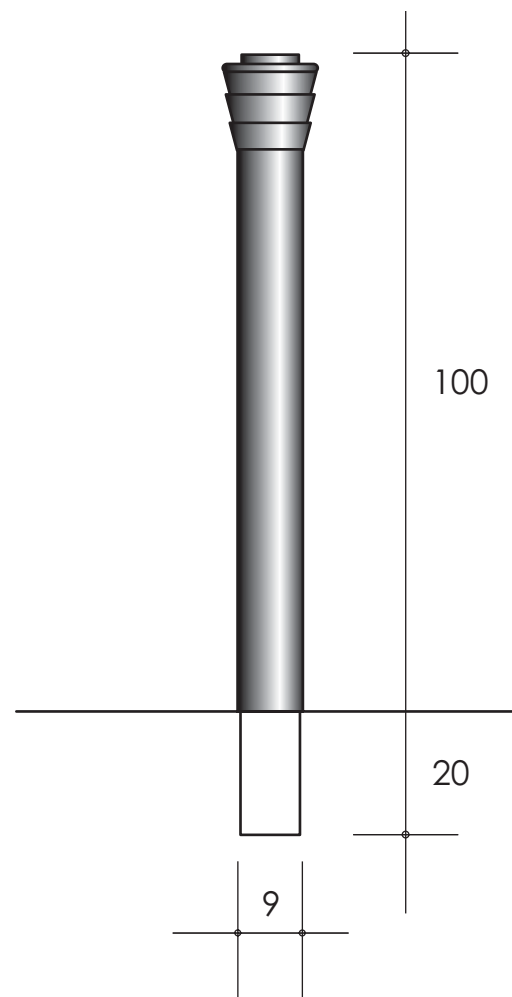

### DESSCRIPTIF

Potelet cylindrique avec tête conique évasée en haute et ornée de 2 redans.

### DIMENSIONS

Hauteur hors sol :	100 cms
Longueur scellée :	20 cms
Diamètre de la tête au sommet :	12 cms
Diamètre à la base :	9 cms
Poids :	13 Kgs

### MISE EN OEUVRE

Scellement dans carottage Ø 13 cm , profondeur 25 cm

### OPTIONS

Amovible : Fixé dans BLOC EXPRESS

Possibilité de rondelle de base

**Fixe : 886701**  
**Amovible : 886702**

Bloc express

Scellement