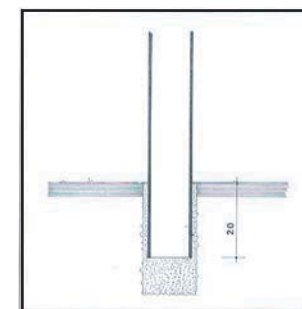

### DESSCRIPTIF

Potelet cylindrique avec tête conique évasée en haute et ornée de 2 redans.

### DIMENSIONS

Hauteur hors sol :	100 cms
Longueur scellée :	20 cms
Diamètre de la tête au sommet :	12 cms
Diamètre à la base :	9 cms
Poids :	13 Kgs

### MISE EN OEUVRE

Scellement dans carottage Ø 13 cm , profondeur 25 cm

### OPTIONS

Amovible : Fixé dans BLOC EXPRESS

Possibilité de rondelle de base

**Fixe : 886701**  
**Amovible : 886702**

Bloc express

Scellement