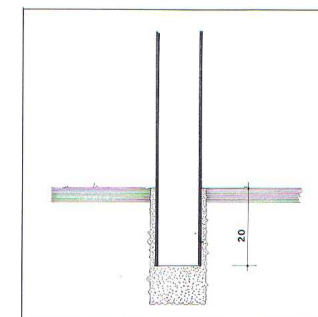

### DESRIPTIF

Potelet cylindrique avec tête conique évasée en partie haute et ornée de 2 redans

### DIMENSIONS

Hauteur hors sol 100 : 886701  
Hauteur hors sol 120 : 886707  
Longueur scellée 20 cm  
Diamètre de la tête au sommet 12 cm  
Diamètre du corps à la base 9 cm

### MISE EN OEUVRE

Scellement dans carottage Ø 13 cm, profondeur 25 cm  
Ou dans massif béton

### OPTIONS

Hauteur hors sol 100 Amovible : 886702  
Hauteur hors sol 120 Amovible : 886707D  
Amovible : Fixé dans BLOC EXPRESS avec clé triangle de 11 mm  
Possibilité de rondelle de base  
Bicolore

Bloc express