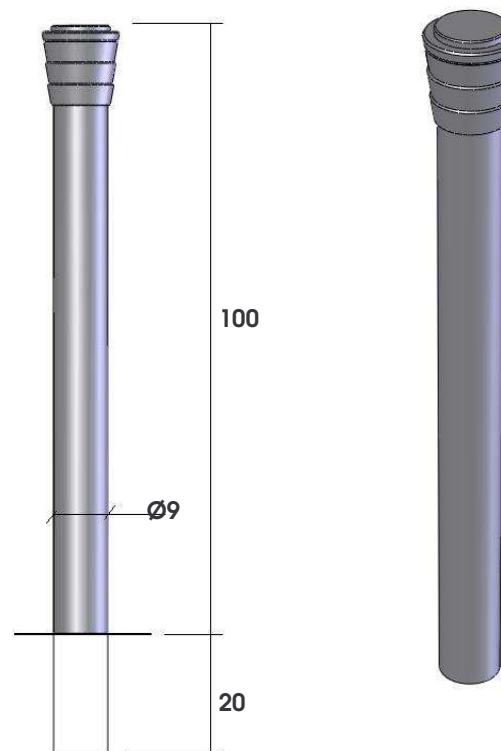

LOTUS Potelet L 9 Acier

Fixe : 886701 / 886707

DESRIPTIF

Potelet cylindrique avec tête conique évasée en partie haute et ornée de 2 redans

MATERIAUX

ACIER

FINITION

Acier : Sablage SA2.5
Protection par métallisation au zinc
Revêtement poudre polyester thermodurcissable
Couleurs disponibles : nuancier RAL+Gris acier SQUARE

DIMENSIONS

Hauteur hors sol 100 : 886701
Hauteur hors sol 120 : 886707
Longueur scellée 20 cm
Diamètre de la tête au sommet 12 cm
Diamètre du corps à la base 9 cm

MISE EN OEUVRE

Scellement dans carottage Ø 13 cm, profondeur 25 cm
Ou dans massif béton

OPTIONS

Hauteur hors sol 100 Amovible : 886702
Hauteur hors sol 120 Amovible : 886707D
Amovible : Fixé dans BLOC EXPRESS avec clé triangle de 11 mm
Possibilité de rondelle de base
Bicolore

Bloc express