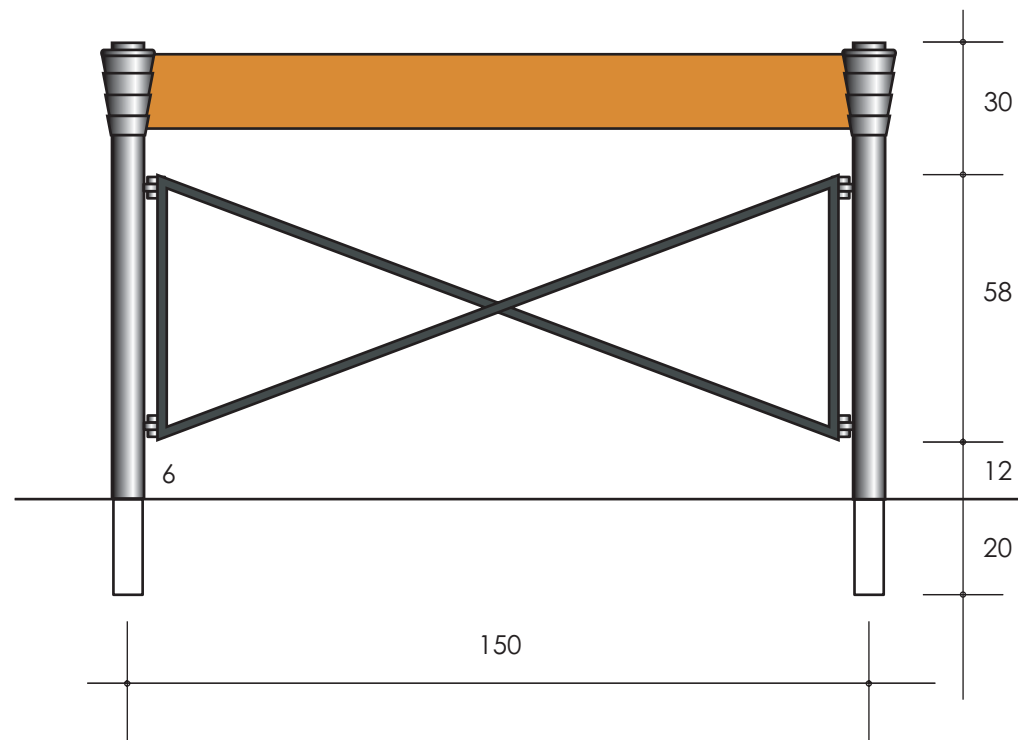

LOTUS Barrière de protection Bois/Traverses

886707

Amovible : 886717

DESRIPTIF

2 Potelets avec tête conique ornée de 3 redans traversés en partie haute par une lisse en bois et supportant en partie basse un assemblage de traverses .

MATERIAUX

Potelet et Panneau : Acier
Lisse supérieur : Bois exotique (Makoré)
Visserie : Acier inoxydable

FINITION

Acier : Sablage SA 2.5 / Protection par métallisation au zinc
Revêtement poudre polyester thermodurcissable
Couleurs disponibles : nuancier RAL+Gris acier SQUARE
BOIS
Une imprégnation
Deux couches lasure polyuréthane

DIMENSIONS

POTELETS

Hauteur hors sol 100 cm / Longueur scellée 20 cm
Entre axes des potelets 150 cm
Diamètre de la tête au sommet 10 cm
Diamètre du corps à la base 6 cm

LISSES

Lisse supérieure : 30 X 130 mms

PANNEAU

Largeur 136 cm / Hauteur 58 cm
Section cadre 15 X 40 mm

MISE EN OEUVRE

Scellement dans carottage Ø 9 cm, profondeur 25 cm ou dans massif béton

OPTIONS

Amovible : fixation dans BLOCS EXPRESS
Possibilité de pose en continuité
Possibilité de rondelle de base

Scellement