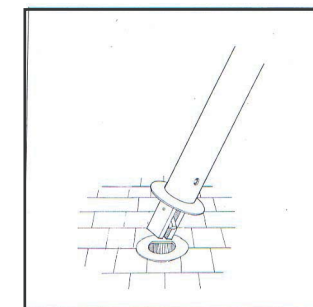

#### POTELETS

Hauteur hors sol 100 cm / Longueur scellée 20 cm  
Entre axes des potelets 150 cm  
Diamètre de la tête au sommet 10 cm  
Diamètre du corps à la base 6 cm

#### PANNEAU

Largeur 136 cm / Hauteur 58 cm  
Section cadre 15 X 40 mm

### MISE EN OEUVRE

Scellement dans carottage Ø 9 cm, profondeur 25 cm ou dans massif béton

### OPTIONS

Amovible : fixation dans BLOCS EXPRESS  
Possibilité de pose en continuité  
Possibilité de rondelle de base

Scellement

Bloc express