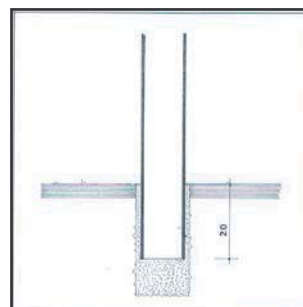

LOTUS Barrière de protection Bois/Traverses

886707

Amovible : 886717

DESRIPTIF

2 Potelets avec tête conique ornée de 3 redans traversés en partie haute par une lisse en bois et supportant en partie basse un assemblage de traverses .

MATERIAUX

Potelet et Panneau : Acier
Lisse supérieur : Bois exotique (Makoré)
Visserie : Acier inoxydable

FINITION

Acier : Sablage SA 2.5 / Protection par métallisation au zinc
Revêtement poudre polyester thermodurcissable
Couleurs disponibles : nuancier RAL+Gris acier SQUARE
BOIS
Une imprégnation
Deux couches lasure polyuréthane

DIMENSIONS

POTELETS

Hauteur hors sol 100 cm / Longueur scellée 20 cm
Entre axes des potelets 150 cm
Diamètre de la tête au sommet 10 cm
Diamètre du corps à la base 6 cm

LISSES

Lisse supérieure : 30 X 130 mms

PANNEAU

Largeur 136 cm / Hauteur 58 cm
Section cadre 15 X 40 mm

MISE EN OEUVRE

Scellement dans carottage Ø 9 cm, profondeur 25 cm ou dans massif béton

OPTIONS

Amovible : fixation dans BLOCS EXPRESS
Possibilité de pose en continuité
Possibilité de rondelle de base

Scellement