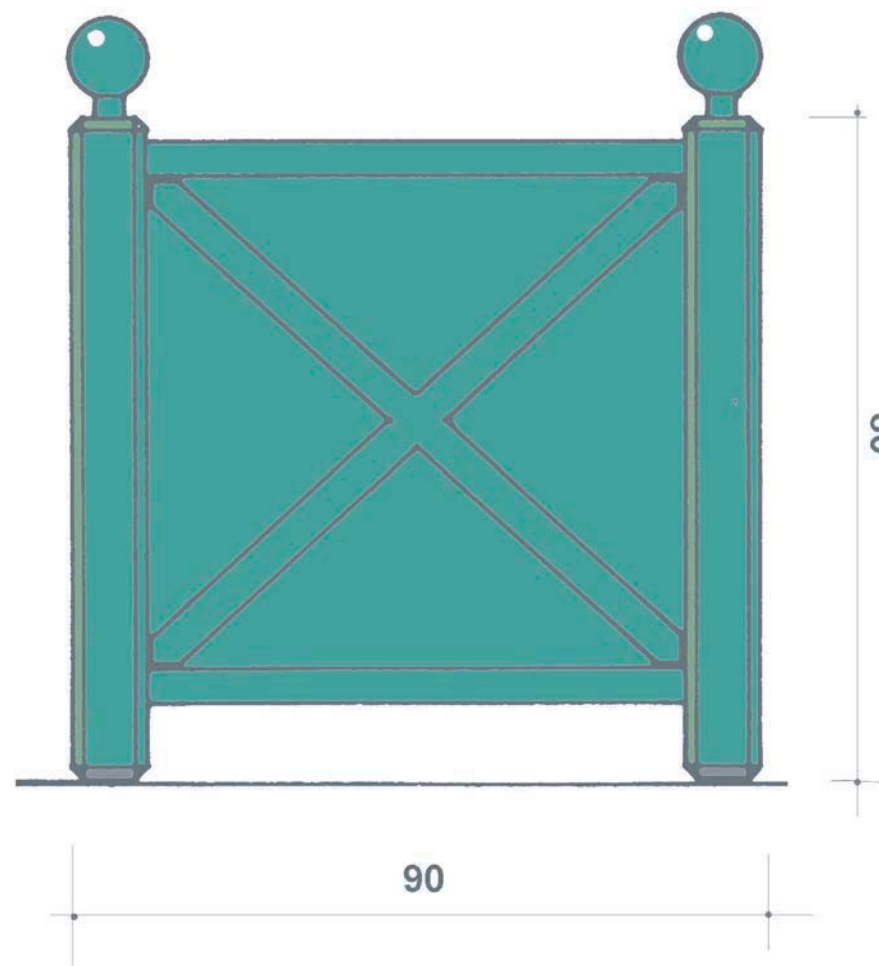

Caisse Polyester MUTANT grand modèle

Auto stable 886320

DESSCRIPTIF

4 pieds de section carrée surmontés d'une sphère supportant une caisse. Les parois sont décorées d'un croisillon en relief.

MATERIAUX

Pieds :	Fonte FT 20
Cadres :	Acier
Panneaux :	Treillis galvanisé
Visserie :	Acier inoxydable
Fond :	Plaque de ciment renforcé 15 mms

FINITION

FORTE

Sablage SA 2,5
Protection par métallisation ZINC
Revêtement poudre polyester thermodurcissable
Couleurs disponibles : nuancier RAL + gris acier Square.

POLYESTER

Gel Coat couleur du nuancier RAL

DIMENSIONS

PIEDS

Hauteur hors sol :	96 cms
Section :	9 X 9 avec boule

RECIPIENT

Hauteur :	75 cms
Longueur :	90 cms
Largeur :	90 cms
Capacité du bac :	570 litres
Poids :	120 kgs

MISE EN OEUVRE

Pose simple

OPTIONS

Vérins de calage de niveau

SQUARE – 5,Z.I.de Callens – 33640 Beautiran
Tél. 33 (0)5 56 67 00 48 – Fax 33 (0) 5 56 67 04 55

Nous nous réservons le droit de modifier nos produits sans préavis
Tous nos produits sont des modèles déposés à l'INPI