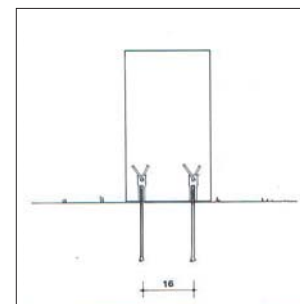

Scellement