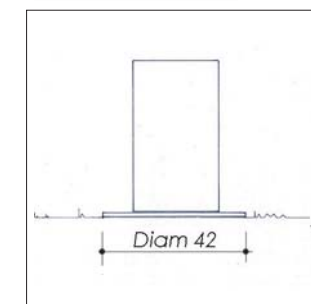

pied autostable