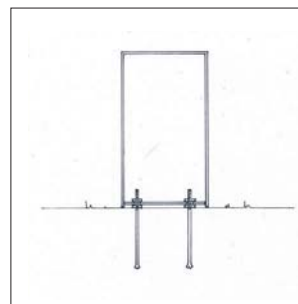

OVALIGNE Jardinière Acier/Pieds acier

Fixe 886424 Auto stable 886436

DESRIPTIF

Jardinière ovale avec perforations décoratives bordée de tube, reposant en ses extrémités sur 2 pieds cylindriques

MATERIAUX

Pieds :acier
Jardinière : Acier
Bac intérieur : Polyester

FINITION

Acier : Sablage SA 2.5 / Protection par métallisation au zinc
Revêtement poudre polyester thermodurcissable
Couleurs disponibles : nuancier RAL+Gris acier SQUARE

DIMENSIONS

Pieds : Hauteur hors sol 45 cm / Diamètre 25 cm /Entre axe des pieds 140 cm
Jardinière :Hauteur 36 cm Longueur 120 cm / Largeur 55 cm
Capacité du bac 140 l / Poids 80 kg

MISE EN ŒUVRE

Scellement par 4 tiges Ø 12 / 200 mm / Entre axes scellement 140 cm x 16 cm

OPTIONS

Auto stable avec disque diamètre 42 cm
Pieds granit: Fixe 886432 / Auto stable 886435
Pieds béton Fixe 886431/ Auto stable 886464