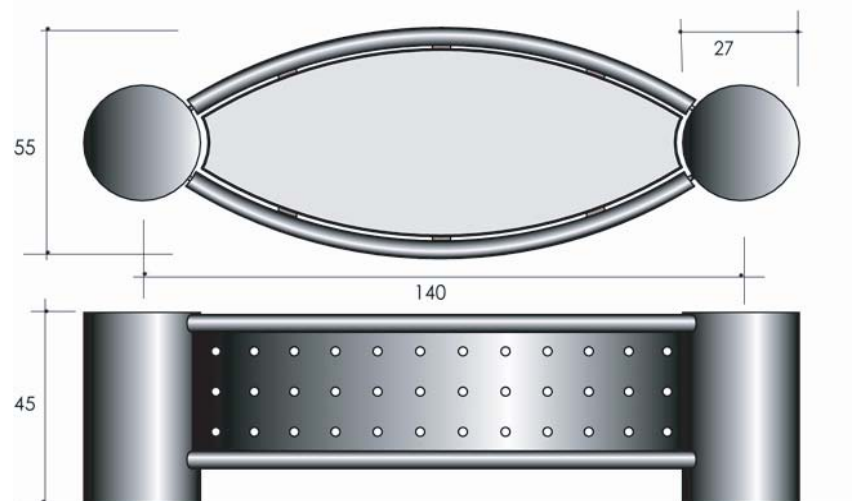

OVALIGNE Jardinière Acier/Pieds acier

Fixe 886424 Auto stable 886436

DESRIPTIF

Jardinière ovale avec perforations décoratives bordée de tube, reposant en ses extrémités sur 2 pieds cylindriques

MATERIAUX

Pieds :acier
Jardinière : Acier
Bac intérieur : Polyester

FINITION

Acier : Sablage SA 2.5 / Protection par métallisation au zinc
Revêtement poudre polyester thermodurcissable
Couleurs disponibles : nuancier RAL+Gris acier SQUARE

DIMENSIONS

Pieds : Hauteur hors sol 45 cm / Diamètre 25 cm /Entre axe des pieds 140 cm
Jardinière :Hauteur 36 cm Longueur 120 cm / Largeur 55 cm
Capacité du bac 140 l / Poids 80 kg

MISE EN ŒUVRE

Scellement par 4 tiges Ø 12 / 200 mm / Entre axes scellement 140 cm x 16 cm

OPTIONS

Auto stable avec disque diamètre 42 cm
Pieds granit: Fixe 886432 / Auto stable 886435
Pieds béton Fixe 886431/ Auto stable 886464

Scellement borne acier

Scellement

pied autostable