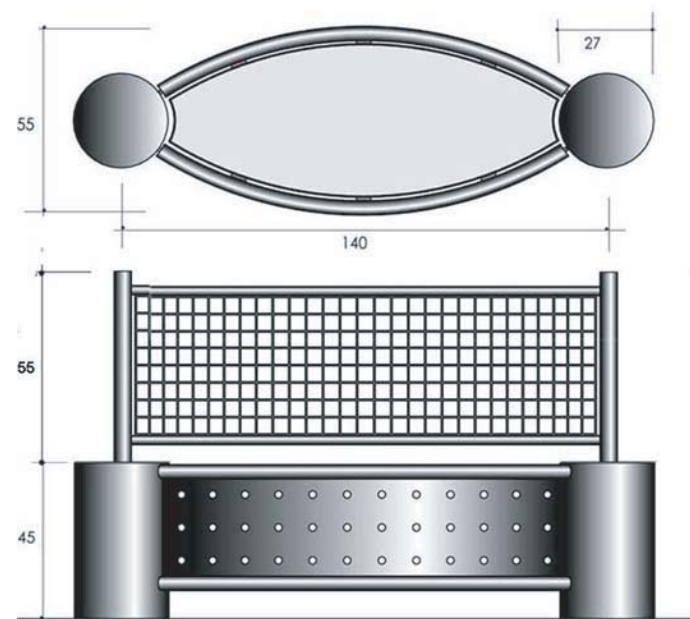

OVALIGNE Jardinière Acier/ treillis /Pieds acier

FIXE 886428

DESSCRIPTIF

Jardinière ovale avec perforations décoratives bordée de tube, reposant en ses extrémités sur 2 pieds cylindriques
Ensemble surmonté d'un treillis floral à cadre tubulaire

MATERIAUX

Pieds : acier
Jardinière : Acier
Treillis : Acier
Bac intérieur : Polyester

FINITION

Acier : Sablage SA 2.5 / Protection par métallisation au zinc
Revêtement poudre polyester thermodurcissable
Couleurs disponibles : nuancier RAL+Gris acier SQUARE

DIMENSIONS

Pieds : Hauteur hors sol 45 cm / Diamètre 27 cm /Entre axe des pieds 140 cm
Jardinière : Hauteur 36 cm Longueur 120 cm / Largeur 55 cm
Capacité du bac 140 l / Poids 100 kg

MISE EN ŒUVRE

Scellement par 4 tiges Ø 12 / 200 mm
Entre axes scellement 140 cm x 16 cm

OPTIONS

Scellement borne acier