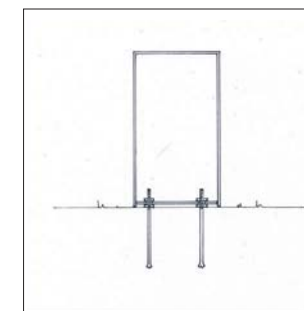

OVALIGNE Jardinière Acier/ treillis /Pieds acier

FIXE 886428

DESSCRIPTIF

Jardinière ovale avec perforations décoratives bordée de tube, reposant en ses extrémités sur 2 pieds cylindriques
Ensemble surmonté d'un treillis floral à cadre tubulaire

MATERIAUX

Pieds : acier
Jardinière : Acier
Treillis : Acier
Bac intérieur : Polyester

FINITION

Acier : Sablage SA 2.5 / Protection par métallisation au zinc
Revêtement poudre polyester thermodurcissable
Couleurs disponibles : nuancier RAL+Gris acier SQUARE

DIMENSIONS

Pieds : Hauteur hors sol 45 cm / Diamètre 27 cm /Entre axe des pieds 140 cm
Jardinière : Hauteur 36 cm Longueur 120 cm / Largeur 55 cm
Capacité du bac 140 l / Poids 100 kg

MISE EN ŒUVRE

Scellement par 4 tiges Ø 12 / 200 mm
Entre axes scellement 140 cm x 16 cm

OPTIONS

Scellement borne acier