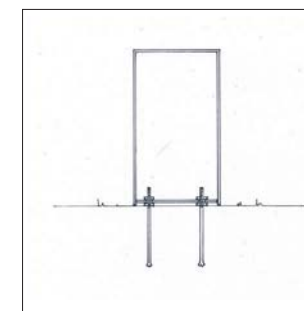

### DESSCRIPTIF

Jardinière ovale avec bords verticaux, reposant en ses extrémités sur 2 pieds cylindriques  
Ensemble surmonté d'un treillis floral à cadre tubulaire

### DIMENSIONS

Pieds : Hauteur hors sol 45 cm / Diamètre 27 cm /Entre axe des pieds 140 cm  
Jardinière : Hauteur 36 cm Longueur 120 cm / Largeur 55 cm  
Capacité du bac 140 l / Poids 330kg

### MISE EN ŒUVRE

Scellement par 4 tiges Ø 12 / 200 mm  
Entre axes scellement 140 cm x 16 cm

Scellement borne acier