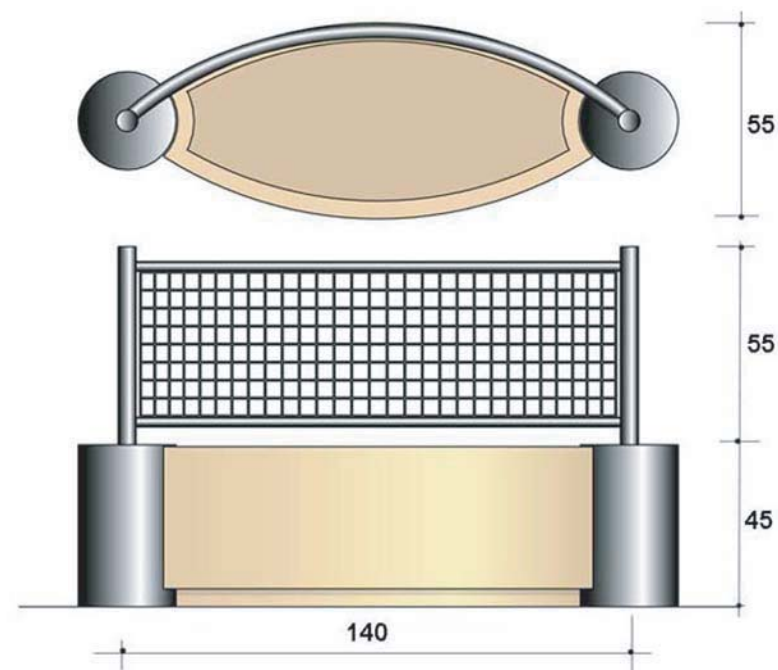

### DESSCRIPTIF

Jardinière ovale avec bords verticaux, reposant en ses extrémités sur 2 pieds cylindriques  
Ensemble surmonté d'un treillis floral à cadre tubulaire

### FINITION

Acier : Sablage SA 2.5 / Protection par métallisation au zinc  
Revêtement poudre polyester thermodurcissable  
Couleurs disponibles : nuancier RAL+Gris acier SQUARE  
Béton : Sablage pour dégarnissage des agrégats

### DIMENSIONS

Pieds : Hauteur hors sol 45 cm / Diamètre 27 cm /Entre axe des pieds 140 cm  
Jardinière : Hauteur 36 cm Longueur 120 cm / Largeur 55 cm  
Capacité du bac 140 l / Poids 330kg

### MISE EN ŒUVRE

Scellement par 4 tiges Ø 12 / 200 mm  
Entre axes scellement 140 cm x 16 cm

Scellement borne acier