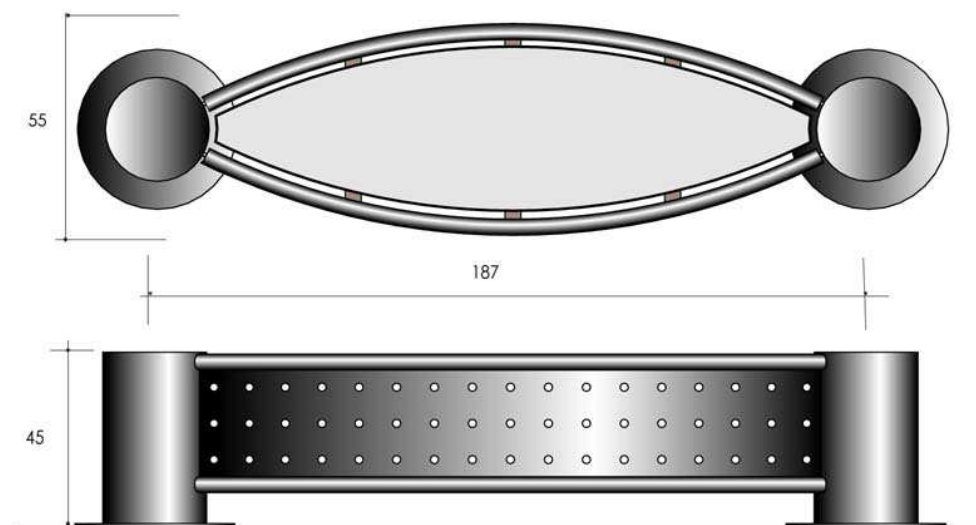

OVALIGNE GRAND LARGE auto stable Jardinière Acier/Pieds granit

Auto stable 886460 / Fixe 886476

DESRIPTIF

Jardinière ovale avec perforations décoratives bordée de tube, reposant en ses extrémités sur 2 pieds cylindriques

DIMENSIONS

Pieds : Hauteur hors sol 45 cm / Diamètre 25 cm / Entre axe des pieds 187 cm
Jardinière : Hauteur 36 cm Longueur 160 cm / Largeur 55 cm
Capacité du bac 210 l / Poids 210 kg
Longueur Totale – Auto stable, inclus disque 42 cm – 230 cm

MISE EN ŒUVRE

Auto stable avec disque diamètre 42 cm

OPTIONS

Scellement par 4 tiges Ø 12 / 200 mm
Entre axes scellement 187 cm x 16 cm
Pieds Acier : Auto stable 886474 - Fixe 886478

Scellement

ped autostable

Scellement borne acier