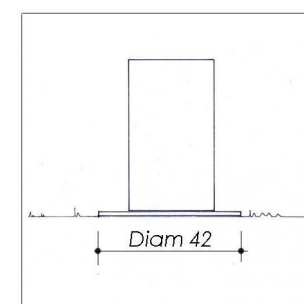

DIMENSIONS

Pieds : Hauteur hors sol 45 cm / Diamètre 25 cm / Entre axe des pieds 187 cm
Jardinière : Hauteur 36 cm Longueur 160 cm / Largeur 55 cm
Capacité du bac 210 l / Poids 210 kg
Longueur Totale – Auto stable, inclus disque 42 cm – 230 cm

MISE EN ŒUVRE

Auto stable avec disque diamètre 42 cm

OPTIONS

Scellement par 4 tiges Ø 12 / 200 mm
Entre axes scellement 187 cm x 16 cm
Pieds Acier : Auto stable 886474 - Fixe 886478

Scellement

ped autostable