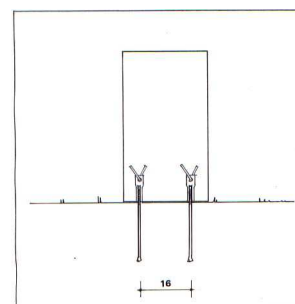

DIMENSIONS

Pieds : Hauteur hors sol 45 cm / Diamètre 25 cm / Entre axe des pieds 187 cm
Jardinière : Hauteur 36 cm Longueur 160 cm / Largeur 55 cm
Capacité du bac 210 l / Poids 210 kg
Longueur Totale – Auto stable, inclus disque 42 cm – 230 cm

MISE EN ŒUVRE

Auto stable avec disque diamètre 42 cm

OPTIONS

Scellement par 4 tiges Ø 12 / 200 mm
Entre axes scellement 187 cm x 16 cm
Pieds Acier : Auto stable 886474 - Fixe 886478

Scellement

ped autostable