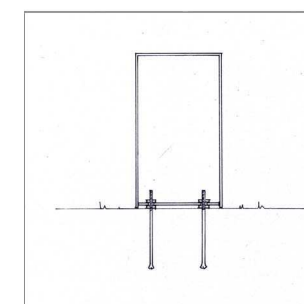

OVALIGNE GRAND LARGE auto stable Jardinière Acier/Pieds granit

Auto stable 886460 / Fixe 886476

DESRIPTIF

Jardinière ovale avec perforations décoratives bordée de tube, reposant en ses extrémités sur 2 pieds cylindriques

DIMENSIONS

Pieds : Hauteur hors sol 45 cm / Diamètre 25 cm / Entre axe des pieds 187 cm
Jardinière : Hauteur 36 cm Longueur 160 cm / Largeur 55 cm
Capacité du bac 210 l / Poids 210 kg
Longueur Totale – Auto stable, inclus disque 42 cm – 230 cm

MISE EN ŒUVRE

Auto stable avec disque diamètre 42 cm

OPTIONS

Scellement par 4 tiges Ø 12 / 200 mm
Entre axes scellement 187 cm x 16 cm
Pieds Acier : Auto stable 886474 - Fixe 886478

Scellement

ped autostable

Scellement borne acier