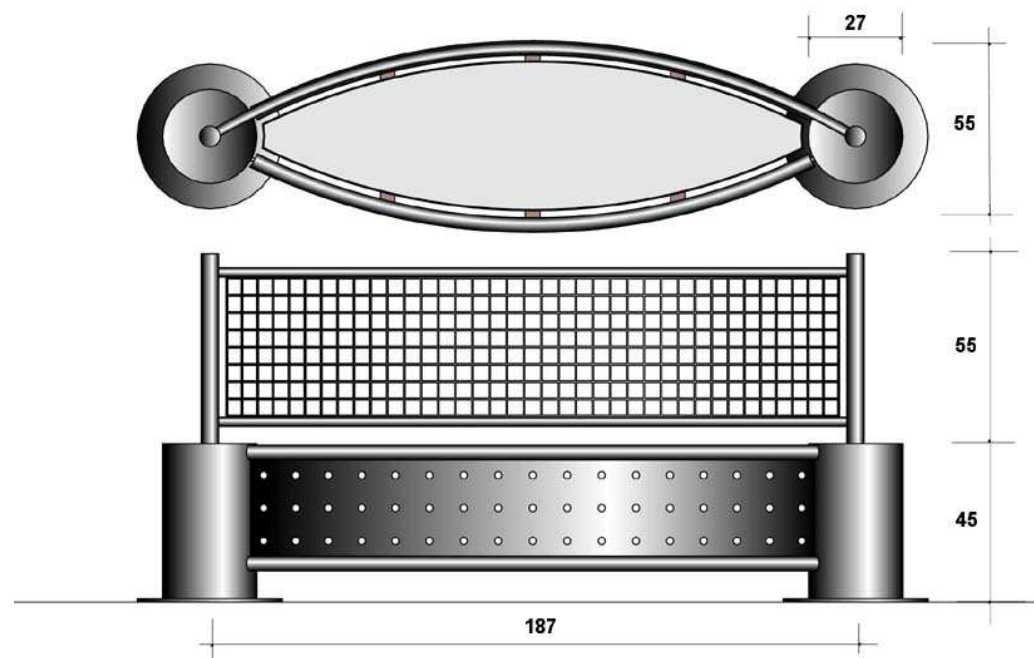

OVALIGNE GRAND LARGE avec treillis Jardinière Acier/Pieds granit

886463

DESRIPTIF

Jardinière ovale avec perforations décoratives bordée de tube, reposant en ses extrémités sur 2 pieds cylindriques. L' Ensemble est surmonté d'un treillis floral à cadre tubulaire.

MATERIAUX

Pieds : Granit Gris
Jardinière & Treillis : Acier
Bac intérieur : Polyester
Visserie : Acier inoxydable

FINITION

Acier : Sablage SA 2.5 / Protection par métallisation au zinc
Revêtement poudre polyester thermodurcissable
Couleurs disponibles : nuancier RAL+Gris acier SQUARE
Granit : dégarnissage thermique

DIMENSIONS

Pieds : Hauteur hors sol 45 cm / Diamètre 25 cm /Entre axe des pieds 187 cm
Jardinière : Hauteur 36 cm Longueur 160 cm / Largeur 55 cm
Capacité du bac 210 l / Poids 210 kg

MISE EN ŒUVRE

Scellement par 4 tiges Ø 12 / 200 mm / Entre axes scellement 187 cm x 16 cm

OPTIONS

Pieds Acier : Auto stable 886474 / Fixe 886478
Auto stable avec disque diamètre 42 cm

Scellement