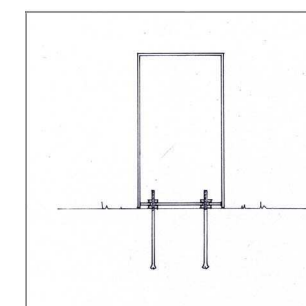

### DESRIPTIF

Jardinière ovale avec perforations décoratives bordée de tube, reposant en ses extrémités sur 2 pieds cylindriques. L' Ensemble est surmonté d'un treillis floral à cadre tubulaire.

### DIMENSIONS

**Pieds** : Hauteur hors sol 45 cm / Diamètre 25 cm /Entre axe des pieds 187 cm  
**Jardinière** : Hauteur 36 cm Longueur 160 cm / Largeur 55 cm  
Capacité du bac 210 l / Poids 210 kg

### MISE EN ŒUVRE

Scellement par 4 tiges Ø 12 / 200 mm / Entre axes scellement 187 cm x 16 cm

### OPTIONS

Pieds Acier : Auto stable 886474 / Fixe 886478  
Auto stable avec disque diamètre 42 cm

Scellement

pied autostable

Scellement borne acier

Tél. 33 (0)5 56 67 00 48 – Fax 33 (0)5 56 67 04 55

Tous nos produits sont des modèles déposés à l'INPI.