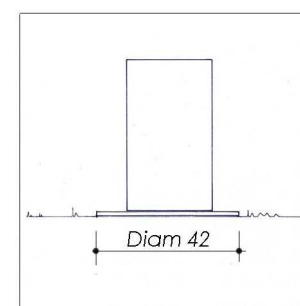

pied autostable