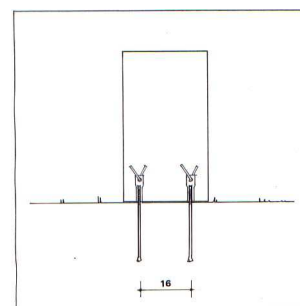

OVALIGNE GRAND LARGE avec treillis Jardinière Acier/Pieds granit

886463

DESRIPTIF

Jardinière ovale avec perforations décoratives bordée de tube, reposant en ses extrémités sur 2 pieds cylindriques. L' Ensemble est surmonté d'un treillis floral à cadre tubulaire.

MATERIAUX

Pieds : Granit Gris
Jardinière & Treillis : Acier
Bac intérieur : Polyester
Visserie : Acier inoxydable

FINITION

Acier : Sablage SA 2.5 / Protection par métallisation au zinc
Revêtement poudre polyester thermodurcissable
Couleurs disponibles : nuancier RAL+Gris acier SQUARE
Granit : dégarnissage thermique

DIMENSIONS

Pieds : Hauteur hors sol 45 cm / Diamètre 25 cm /Entre axe des pieds 187 cm
Jardinière : Hauteur 36 cm Longueur 160 cm / Largeur 55 cm
Capacité du bac 210 l / Poids 210 kg

MISE EN ŒUVRE

Scellement par 4 tiges Ø 12 / 200 mm / Entre axes scellement 187 cm x 16 cm

OPTIONS

Pieds Acier : Auto stable 886474 / Fixe 886478
Auto stable avec disque diamètre 42 cm

Scellement