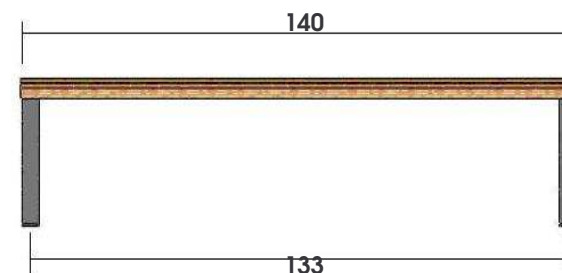

PASEO Banquette 2 places Lattes BOIS

885109

DESRIPTIF

Banquette PASEO équipée de 7 lattes BOIS sur 2 piétements métalliques

MATERIAUX

Pieds : Acier

Lattes : Bois

Visserie : Acier Inoxydable

FINITION

Acier : Sablage SA2.5

Finition : Protection par métallisation au zinc

Revêtement poudre polyester thermodurcissable

Couleurs disponibles : nuancier RAL+Gris acier SQUARE

Lattes BOIS revêtues d'huile de teck

DIMENSIONS

Hauteur Assise 42 cm

Longueur totale 140 cm

Entre axes scellement 133 cm x 40 cm

Poids 28 kg

MISE EN ŒUVRE

Scellement par 4 tiges Ø 12 mm

OPTIONS

SQUARE – 5, Z.I. de Callens – 33640 Beautiran
Tél. 33 (0)5 56 67 00 48 – Fax 33 (0)5 56 67 04 55

010909

Nous nous réservons le droit de modifier nos produits sans préavis.
Tous nos produits sont des modèles déposés à l'INPI.