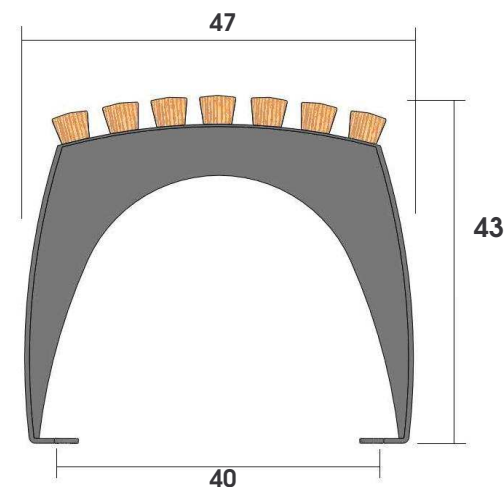

PASEO Banquette 2 places Lattes BOIS

885109

DESRIPTIF

Banquette PASEO équipée de 7 lattes BOIS sur 2 piétements métalliques

MATERIAUX

Pieds : Acier

Lattes : Bois

Visserie : Acier Inoxydable

FINITION

Acier : Sablage SA2.5

Finition : Protection par métallisation au zinc

Revêtement poudre polyester thermodurcissable

Couleurs disponibles : nuancier RAL+Gris acier SQUARE

Lattes BOIS revêtues d'huile de teck

DIMENSIONS

Hauteur Assise 42 cm

Longueur totale 140 cm

Entre axes scellement 133 cm x 40 cm

Poids 28 kg

MISE EN ŒUVRE

Scellement par 4 tiges Ø 12 mm

OPTIONS

SQUARE – 5, Z.I. de Callens – 33640 Beautiran
Tél. 33 (0)5 56 67 00 48 – Fax 33 (0)5 56 67 04 55

010909

Nous nous réservons le droit de modifier nos produits sans préavis.
Tous nos produits sont des modèles déposés à l'INPI.