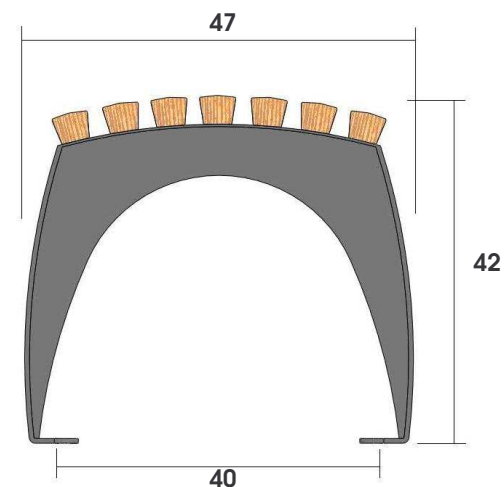

PASEO Banquette 2 places Lattes BOIS

885109

DESSCRIPTIF

Banquette PASEO équipée de 7 lattes BOIS sur 2 piétements métalliques

MATERIAUX

Pieds : Acier

Lattes : Bois

Visserie : Acier Inoxydable

FINITION

Acier : Sablage SA2.5

Finition : Protection par métallisation au zinc

Revêtement poudre polyester thermodurcissable

Couleurs disponibles : nuancier RAL+Gris acier SQUARE

Lattes BOIS revêtues d'huile de teck

DIMENSIONS

Hauteur Assise 42 cm

Longueur totale 140 cm

Entre axes scellement 133 cm x 40 cm

Poids 28 kg

MISE EN ŒUVRE

Scellement par 4 tiges Ø 12 mm

OPTIONS

SQUARE – 5, Z.I. de Callens – 33640 Beautiran
Tél. 33 (0)5 56 67 00 48 – Fax 33 (0)5 56 67 04 55

010909

Nous nous réservons le droit de modifier nos produits sans préavis.
Tous nos produits sont des modèles déposés à l'INPI.