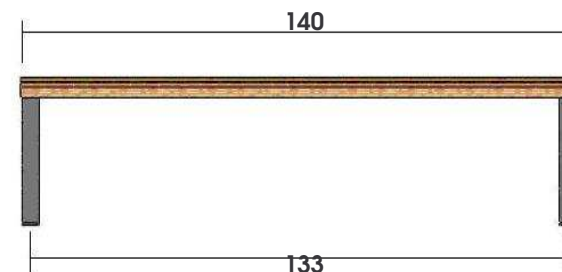

PASEO Banquette 2 places Lattes BOIS

885109

DESSCRIPTIF

Banquette PASEO équipée de 7 lattes BOIS sur 2 piétements métalliques

MATERIAUX

Pieds : Acier

Lattes : Bois

Visserie : Acier Inoxydable

FINITION

Acier : Sablage SA2.5

Finition : Protection par métallisation au zinc

Revêtement poudre polyester thermodurcissable

Couleurs disponibles : nuancier RAL+Gris acier SQUARE

Lattes BOIS revêtues d'huile de teck

DIMENSIONS

Hauteur Assise 42 cm

Longueur totale 140 cm

Entre axes scellement 133 cm x 40 cm

Poids 28 kg

MISE EN ŒUVRE

Scellement par 4 tiges Ø 12 mm

OPTIONS

SQUARE – 5, Z.I. de Callens – 33640 Beautiran
Tél. 33 (0)5 56 67 00 48 – Fax 33 (0)5 56 67 04 55

010909

Nous nous réservons le droit de modifier nos produits sans préavis.
Tous nos produits sont des modèles déposés à l'INPI.