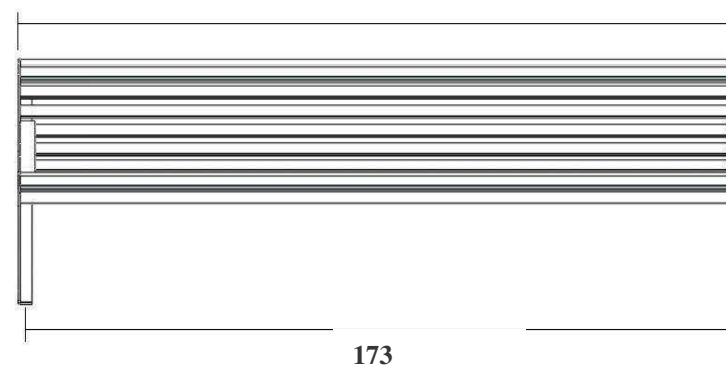

GAMME PASEO 2 banc droit Lattes ACIER

Réf : 885117AF

DESRIPTIF

Banc paseo pour position d'assise droite.
Equipé de 18 lattes acier fixées sur 2 piétements acier.

MATERIAUX

Pieds : acier
Lattes : acier 27 x 40 mm
Visserie : acier inoxydable

FINITION

Acier : Sablage SA2.5
Protection apprêt au zinc
Revêtement peinture polyuréthane
Couleurs disponibles : nuancier RAL + gris acier SQUARE

DIMENSIONS

Hauteur dossier 75 cm
Hauteur assise 41 cm
Longueur totale 180 cm
Entre axes scellement 173 cm x 57.5 cm

MISE EN OEUVRE

Scellement par 4 tiges Ø12

OPTION

Platine de scellement pour pose sur encorbellement
Accoudoirs : réf 885118AF

180

173