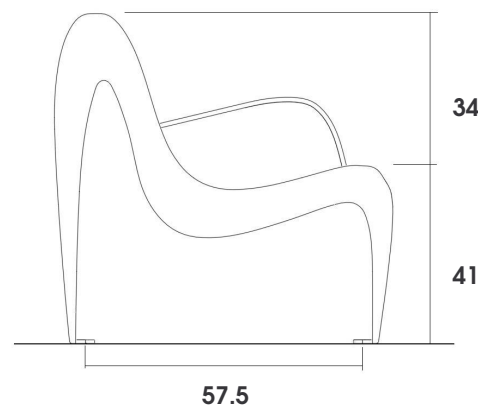

GAMME PASEO 2 banc droit Lattes ACIER

Réf : 885117AF

DESRIPTIF

Banc paseo pour position d'assise droite.
Equipé de 18 lattes acier fixées sur 2 piétements acier.

MATERIAUX

Pieds : acier
Lattes : acier 27 x 40 mm
Visserie : acier inoxydable

FINITION

Acier : Sablage SA2.5
Protection apprêt au zinc
Revêtement peinture polyuréthane
Couleurs disponibles : nuancier RAL + gris acier SQUARE

DIMENSIONS

Hauteur dossier 75 cm
Hauteur assise 41 cm
Longueur totale 180 cm
Entre axes scellement 173 cm x 57.5 cm

MISE EN OEUVRE

Scellement par 4 tiges Ø12

OPTION

Platine de scellement pour pose sur encorbellement
Accoudoirs : réf 885118AF