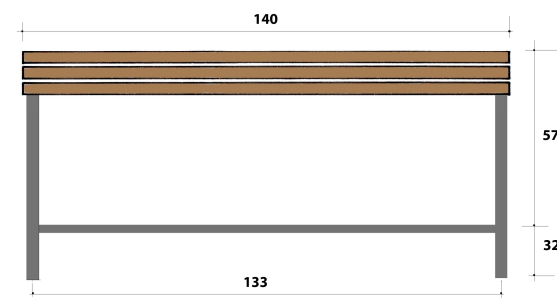

Lattes Ecoteck revêtues de lait de protection

DIMENSIONS

Hauteur Assise 89 cm

Longueur totale 140 cm

Entre axes scellement 133 cm x 45 cm

Poids 32 kg

MISE EN ŒUVRE

Scellement par 4 tiges Ø 12 mm

OPTIONS

Couleur HAVANE : 885146

Couleur GRISE : 885146G

Longueur 1.80m : 885142 Couleur Havane

Longueur 1.80m : 885142G Couleur Gris

Tél. 33 (0)5 56 67 00 48 – Fax 33 (0)5 56 67 04 55

Tous nos produits sont des modèles déposés à l'INPI.