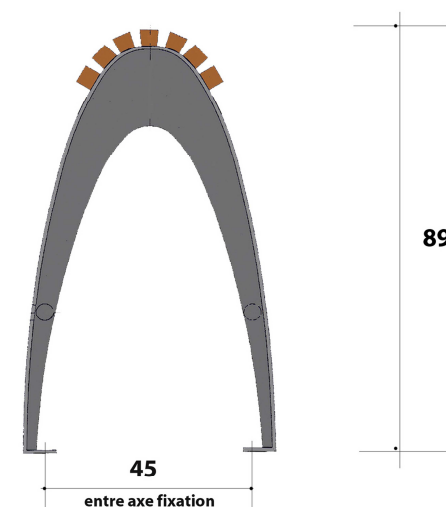

Lattes Ecoteck revêtues de lait de protection

DIMENSIONS

Hauteur Assise 89 cm

Longueur totale 140 cm

Entre axes scellement 133 cm x 45 cm

Poids 32 kg

MISE EN ŒUVRE

Scellement par 4 tiges Ø 12 mm

OPTIONS

Couleur HAVANE : 885146

Couleur GRISE : 885146G

Longueur 1.80m : 885142 Couleur Havane

Longueur 1.80m : 885142G Couleur Gris

Tél. 33 (0)5 56 67 00 48 – Fax 33 (0)5 56 67 04 55

Tous nos produits sont des modèles déposés à l'INPI.