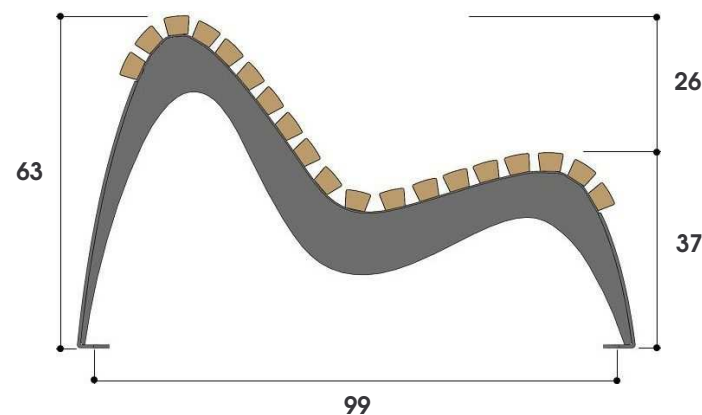

PASEO Banc Relax 2 places Lattes ECOTECK

Réf : 885148

DESRIPTIF

Banc PASEO pour position d'assise relax 2 personnes
Equippé de 19 lattes ECOTECK fixées sur 2 piétements métalliques

MATERIAUX

Pieds : en acier
Lattes : Ecoteck (bois composite élaboré à partir de copeaux de bois et de polymère)
Visserie : Acier Inoxydable

FINITION

Acier : Sablage SA2.5
Protection métallisation au zinc
Revêtement poudre thermodurcissable
Couleurs disponibles : nuancier RAL + gris acier SQUARE
Lattes Ecoteck revêtues de lait de protection

DIMENSIONS

Hauteur dossier 63 cm
Hauteur assise 37 cm
Longueur totale 140 cm
Entre axes scellement 131,5 cm x 99 cm
Poids 55 kg

MISE EN ŒUVRE

Scellement par 4 tiges Ø 12 / 200 mm

OPTIONS

Couleur HAVANE : 885148
Couleur GRISE : 885148G

SQUARE – 5, Z.I. de Callens – 33640 Beautiran
Tél. 33 (0)5 56 67 00 48 – Fax 33 (0)5 56 67 04 55

010909

Nous nous réservons le droit de modifier nos produits sans préavis.
Tous nos produits sont des modèles déposés à l'INPI.