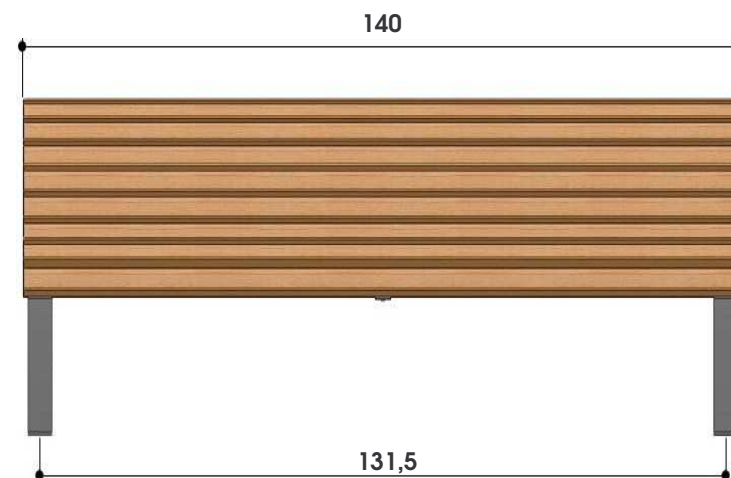

PASEO Banc Relax 2 places Lattes ECOTECK

Réf : 885148

DESRIPTIF

Banc PASEO pour position d'assise relax 2 personnes
Equippé de 19 lattes ECOTECK fixées sur 2 piétements métalliques

MATERIAUX

Pieds : en acier
Lattes : Ecoteck (bois composite élaboré à partir de copeaux de bois et de polymère)
Visserie : Acier Inoxydable

FINITION

Acier : Sablage SA2.5
Protection métallisation au zinc
Revêtement poudre thermodurcissable
Couleurs disponibles : nuancier RAL + gris acier SQUARE
Lattes Ecoteck revêtues de lait de protection

DIMENSIONS

Hauteur dossier 63 cm
Hauteur assise 37 cm
Longueur totale 140 cm
Entre axes scellement 131,5 cm x 99 cm
Poids 55 kg

MISE EN ŒUVRE

Scellement par 4 tiges Ø 12 / 200 mm

OPTIONS

Couleur HAVANE : 885148
Couleur GRISE : 885148G

SQUARE – 5, Z.I. de Callens – 33640 Beautiran
Tél. 33 (0)5 56 67 00 48 – Fax 33 (0)5 56 67 04 55

010909

Nous nous réservons le droit de modifier nos produits sans préavis.
Tous nos produits sont des modèles déposés à l'INPI.