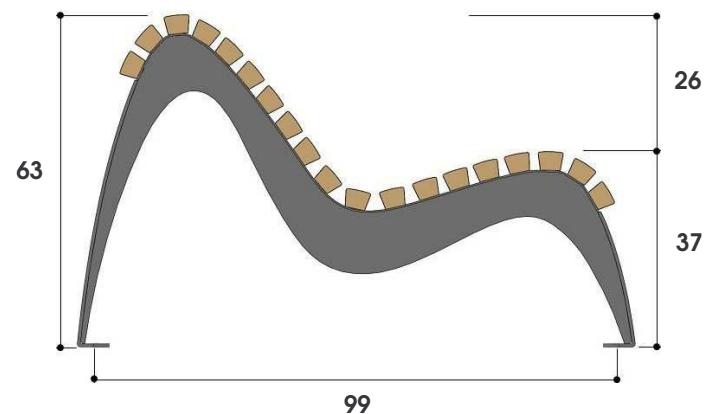

PASEO Banc Relax 5 places Lattes ECOTECK

Réf : 885149

DESRIPTIF

Banc PASEO pour position d'assise relax 5 personnes
Equippé de 19 lattes ECOTECK fixées sur 3 piétements métalliques

MATERIAUX

Pieds : en acier
Lattes : Ecoteck (bois composite élaboré à partir de copeaux de bois et de polymère)
Visserie : Acier Inoxydable

FINITION

Acier : Sablage SA2.5
Protection métallisation au zinc
Revêtement poudre thermodurcissable
Couleurs disponibles : nuancier RAL + gris acier SQUARE
Lattes Ecoteck revêtues de lait de protection

DIMENSIONS

Hauteur dossier 63 cm
Hauteur assise 37 cm
Longueur totale 280 cm
Entre axes scellement 134 cm x 137,5 cm x 99 cm
Poids 92kg

MISE EN ŒUVRE

Scellement par 6 tiges Ø 12 / 200 mm

OPTIONS

Couleur HAVANE : 885149
Couleur GRISE : 885149G

SQUARE – 5, Z.I. de Callens – 33640 Beautiran
Tél. 33 (0)5 56 67 00 48 – Fax 33 (0)5 56 67 04 55