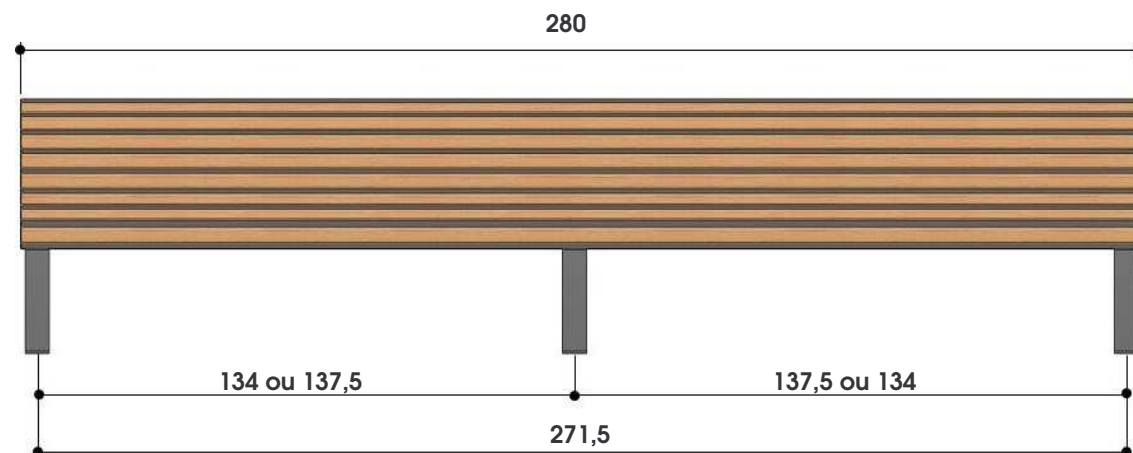

PASEO Banc Relax 5 places Lattes ECOTECK

Réf : 885149

DESRIPTIF

Banc PASEO pour position d'assise relax 5 personnes
Equippé de 19 lattes ECOTECK fixées sur 3 piétements métalliques

MATERIAUX

Pieds : en acier
Lattes : Ecoteck (bois composite élaboré à partir de copeaux de bois et de polymère)
Visserie : Acier Inoxydable

FINITION

Acier : Sablage SA2.5
Protection métallisation au zinc
Revêtement poudre thermodurcissable
Couleurs disponibles : nuancier RAL + gris acier SQUARE
Lattes Ecoteck revêtues de lait de protection

DIMENSIONS

Hauteur dossier 63 cm
Hauteur assise 37 cm
Longueur totale 280 cm
Entre axes scellement 134 cm x 137,5 cm x 99 cm
Poids 92kg

MISE EN ŒUVRE

Scellement par 6 tiges Ø 12 / 200 mm

OPTIONS

Couleur HAVANE : 885149
Couleur GRISE : 885149G

SQUARE – 5, Z.I. de Callens – 33640 Beautiran
Tél. 33 (0)5 56 67 00 48 – Fax 33 (0)5 56 67 04 55