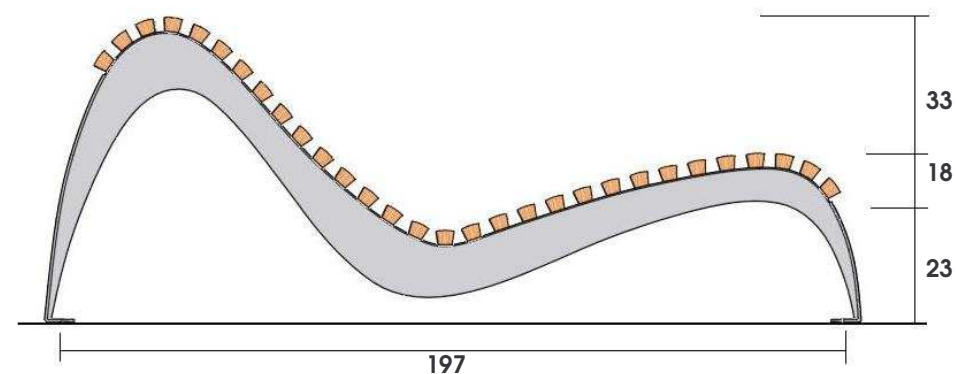

PASEO Chaise longue Lattes BOIS

885170

DESRIPTIF

Chaise longue PASEO en position relax, équipée de 30 lattes BOIS sur piétements métalliques

MATERIAUX

Pieds : Acier

Lattes : Bois exotique MOABI

Visserie : Acier Inoxydable

FINITION

Acier : Sablage SA2.5

Finition : Protection par métallisation au zinc

Revêtement poudre polyester thermodurcissable

Couleurs disponibles : nuancier RAL+Gris acier SQUARE

Bois : Lattes revêtues d'huile de teck

DIMENSIONS

Hauteur dossier 74 cm

Hauteur Assise 22 cm

Longueur totale 197 cm

Entre axes scellement 197 cm x 63 cm

MISE EN ŒUVRE

Scellement par 4 tiges Ø 12 mm

OPTIONS

63

197

33

18

23