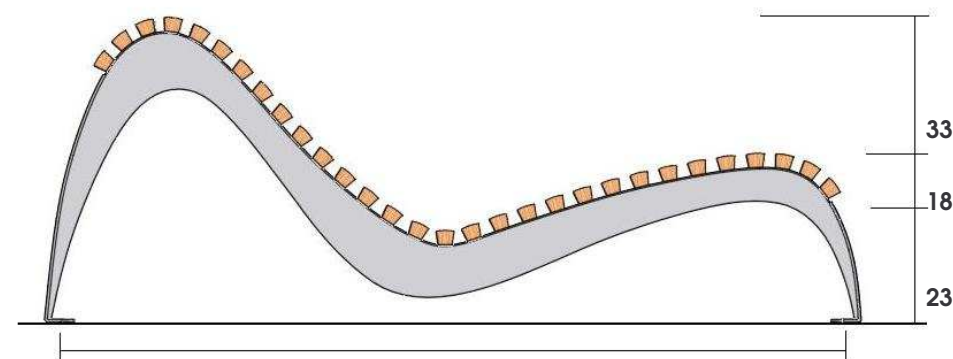

PASEO Chaise longue Lattes Ecoteck

885171

DESRIPTIF

Chaise longue PASEO en position relax, équipée de 30 lattes ECOTECK sur piétements métalliques

MATERIAUX

Pieds : Acier

Lattes : ECOTECK (bois composite élaboré à partir de copeaux de bois et de polymère)

Visserie : Acier Inoxydable

FINITION

Acier : Sablage SA2.5

Finition : Protection par métallisation au zinc

Revêtement poudre polyester thermodurcissable

Couleurs disponibles : nuancier RAL+Gris acier SQUARE

Bois : Lattes revêtues d'un lait de protection adapté.

DIMENSIONS

Hauteur dossier 74 cm

Hauteur Assise 22 cm

Longueur totale 197 cm

Entre axes scellement 197 cm x 63 cm

MISE EN ŒUVRE

Scellement par 4 tiges Ø 12 mm

OPTIONS

63

197