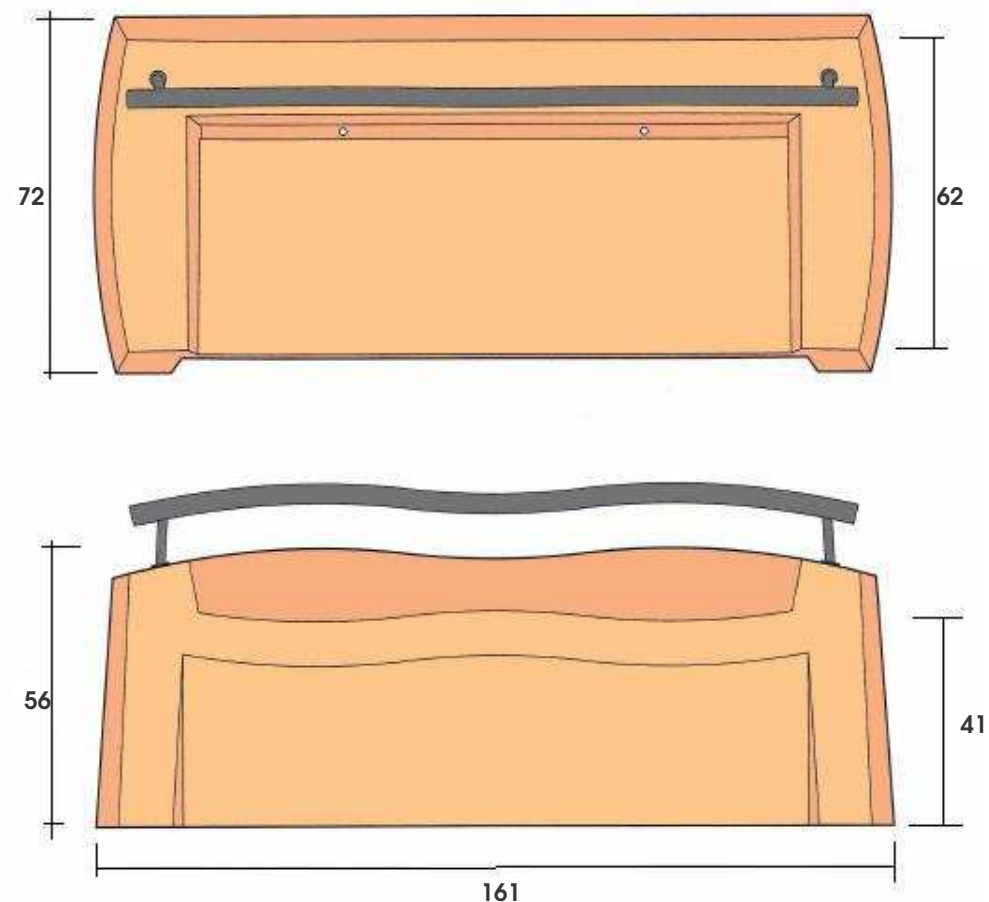

PLAZZA CANAPE

885200

DESRIPTIF

Canapé à deux places avec dossier métallique.

MATERIAUX

CERANOVA : Matériau composite,
Liant hydraulique HPR
Charges minérales
Polymères compound VF 774
Fibre de verre
Dossier : tube acier

FINITION

Canapé : Couleur terre cuite ou gris jaspé
Dossier : Sablage SA 2.5 / Protection par métallisation au zinc
Revêtement poudre polyester thermodurcissable
Couleurs disponibles : nuancier RAL+Gris acier SQUARE

DIMENSIONS

Hauteur canapé 56 cm
Longueur 161 cm à la base
Largeur 72 cm à la base
Poids 23
0 kg

MISE EN OEUVRE

Pose au sol.

OPTIONS

Possibilité de collage