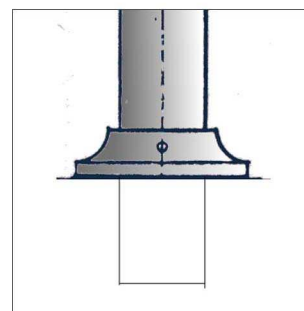

SPHERI Panneau en Mailles sur potelets

886854 - 886855

DESRIPTIF

2 Potelets (corps cylindrique surmonté d'une tête sphérique) supportant un panneau garni de treillis (mailles en diagonales)

MATERIAUX

POTELETS + PANNEAU : Acier
VISSERIE : Inox

FINITION

Acier : Sablage SA 2.5 / Protection par métallisation au zinc
Revêtement poudre polyester thermodurcissable
Couleurs disponibles : nuancier RAL+Gris acier SQUARE

DIMENSIONS

POTELETS : Hauteur hors sol 100cm / Longueur scellée 20cm
Entre axes des potelets 150cm
Diamètre de la tête au sommet 11cm
Diamètre du corps à la base 9cm
PANNEAU : Largeur 134cm / Hauteur 71cm

MISE EN OEUVRE DEScriptif

Scellement dans carottage Ø 12cm, profondeur 25cm ou dans massif béton
Entre axes de scellement 150cm

Options Descriptif

Possibilité de pose en continuité
Possibilité de rondelle de base décorative.

Option rondelle de base