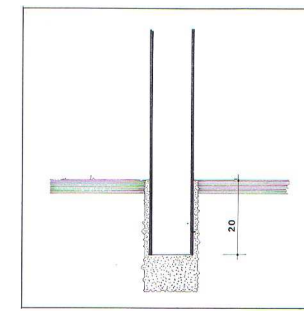

### DIMENSIONS

POTELETS : Hauteur hors sol 100cm / Longueur scellée 20cm  
Entre axes des potelets 150cm  
Diamètre de la tête au sommet 11cm  
Diamètre du corps à la base 9cm  
PANNEAU : Largeur 134cm / Hauteur 71cm

### MISE EN OEUVRE DEScriptif

Scellement dans carottage Ø 12cm, profondeur 25cm ou dans massif béton  
Entre axes de scellement 150cm

### Options Descriptif

Possibilité de pose en continuité  
Possibilité de rondelle de base décorative.

Option rondelle de base

Scellement