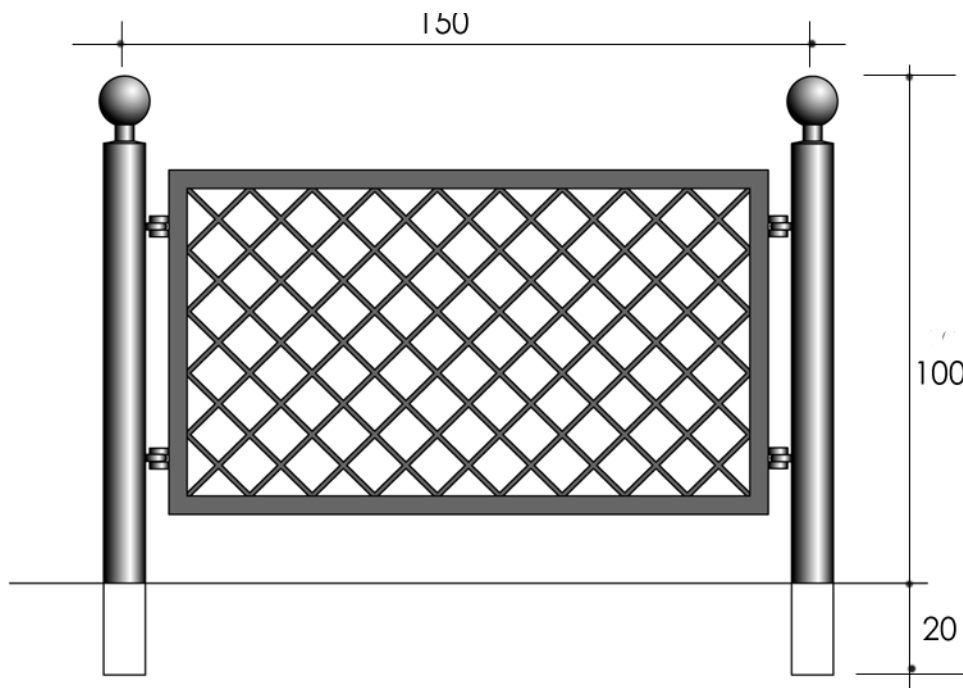

SPHERI Panneau en Mailles sur potelets

886854 - 886855

DESRIPTIF

2 Potelets (corps cylindrique surmonté d'une tête sphérique) supportant un panneau garni de treillis (mailles en diagonales)

MATERIAUX

POTELETS + PANNEAU : Acier
VISSERIE : Inox

FINITION

Acier : Sablage SA 2.5 / Protection par métallisation au zinc
Revêtement poudre polyester thermodurcissable
Couleurs disponibles : nuancier RAL+Gris acier SQUARE

DIMENSIONS

POTELETS : Hauteur hors sol 100cm / Longueur scellée 20cm
Entre axes des potelets 150cm
Diamètre de la tête au sommet 11cm
Diamètre du corps à la base 9cm
PANNEAU : Largeur 134cm / Hauteur 71cm

MISE EN OEUVRE DEScriptif

Scellement dans carottage Ø 12cm, profondeur 25cm ou dans massif béton
Entre axes de scellement 150cm

Options Descriptif

Possibilité de pose en continuité
Possibilité de rondelle de base décorative.

Option rondelle de base