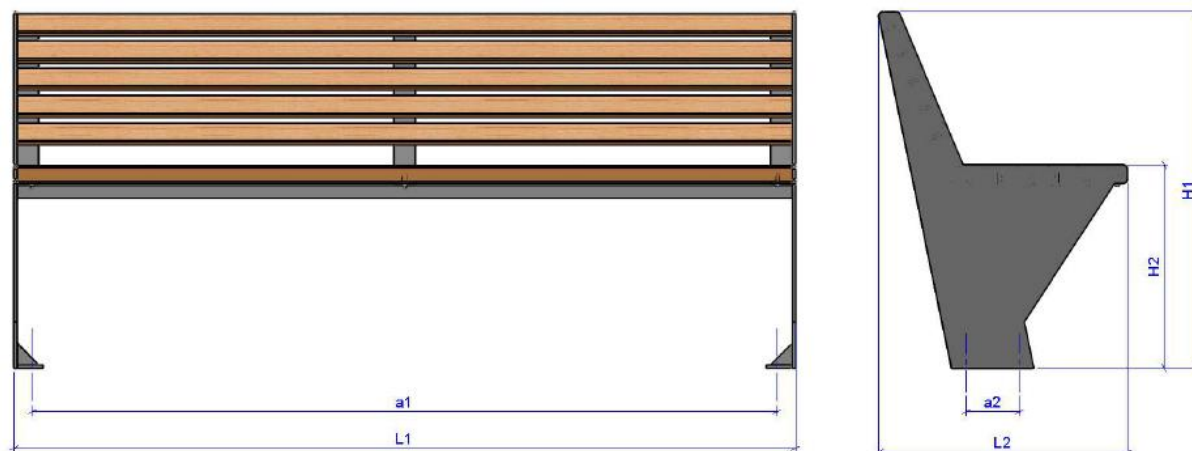

Mise en Œuvre

Scellement par 4 tiges tiges de Ø 12 mm—non fournies—

Entretien

Voir site internet

Nous nous réservons le droit de modifier nos produits sans préavis.
Tous nos produits sont des modèles déposés à l'INPI

Dimensions (mm)

	L1	L2	H1	H2	a1	a2	Poids (kg)
Fauteuil	604	573	820	470	518	120	40
Banc 120	1204	573	820	470	1118	120	51
Banc 180	1804	573	820	470	1718	120	68

Références

	Moabi		Robinier		Ecoteck	
	Brut	Saturé	Brut	Saturé	Havane	Coriandre
Fauteuil	500283B	500283BS	500283RB	500283R	500283	500283C
Banc 120	500280B	500280BS	500280RB	500280R	500280	500280C
Banc 180	500281B	500281BS	500281RB	500281R	500281	500281C