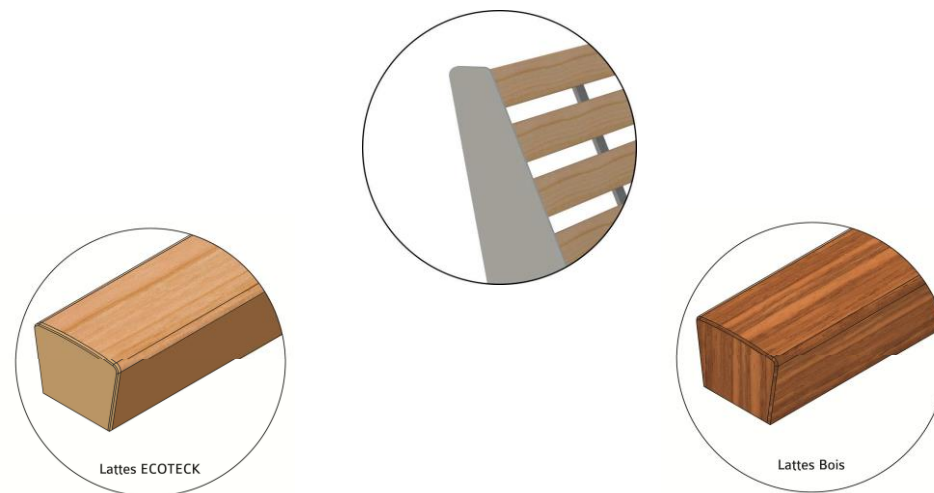

Chronos

Fauteuils et Bancs droits 1, 2 et 3 places
Bois, ECOTECK

square
Lamarquedutemps

TEMPS
DE LA NATURE

Descriptif

Bancs et fauteuils CHRONOS pour position d'assise droite, équipés de 11 lattes fixées sur 2 piétements métalliques.

Matériaux

Pieds : Acier S235

Lattes : Bois (Moabi ou Robinier), ECOTECK (Composite élaboré à partir de fibres de lin et de polymère) .

Visserie : Acier Inoxydable A2

Finition

Acier : Sablage SA2.5, Protection par métallisation au fil de zinc-alu 60 à 80 microns, Revêtement poudre polyester thermodurcissable 60 à 80 microns.

Couleurs disponibles : nuancier RAL + Gris acier SQUARE

Bois : Brut ou Saturateur Acrylique - 1 couche de fond - 1 couche intermédiaire - 1 couche de finition

ECOTECK : Couleur Havane ou Coriandre - Lait de protection.

Mise en Œuvre

Scellement par 4 tiges tiges de Ø 12 mm—non fournies—

Entretien

Voir site internet

Nous nous réservons le droit de modifier nos produits sans préavis.
Tous nos produits sont des modèles déposés à l'INPI